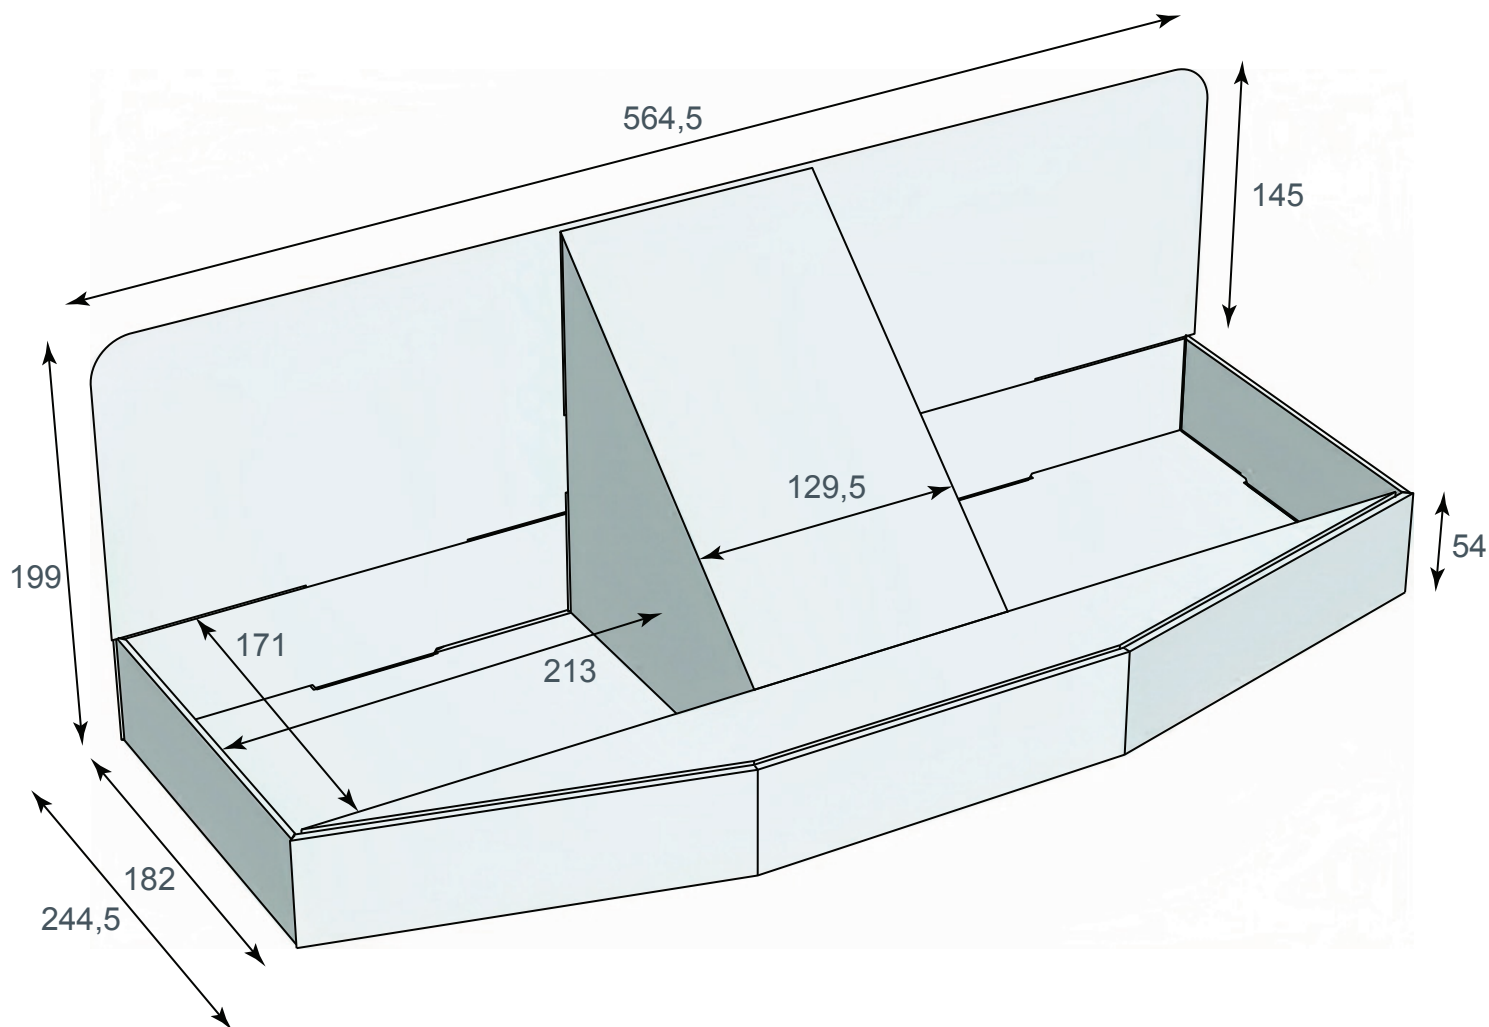

#02788

tsz: -

Infók

Kategória: Pulti
Gyártás: Szerszámos
Anyag: E
Fakkok száma: 2db
Egyéb: DM pulti szabványméret

Méretetek (széxméxma; mm)

összeállítva: 564,5x244,5x199
fakkok: 213x171