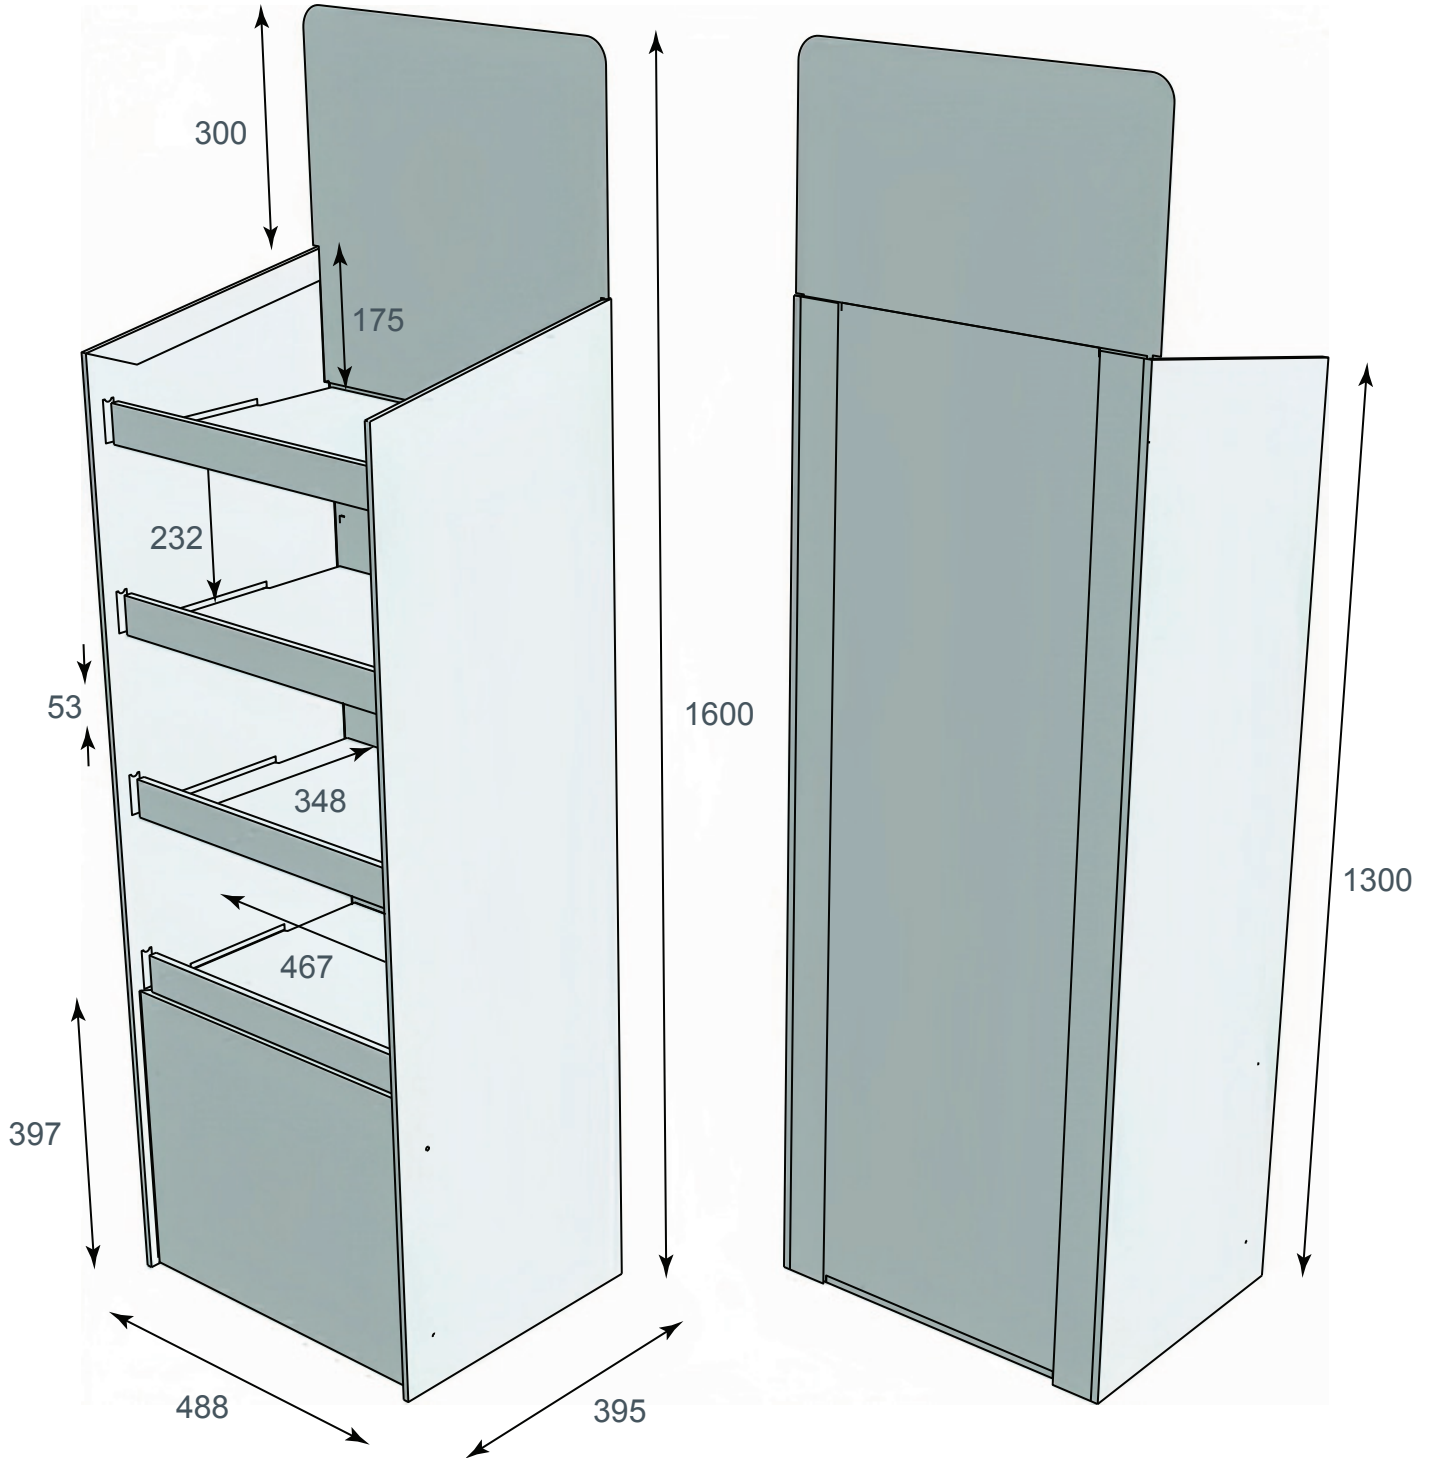

#03280 (4polcos)

tsz: -

Infók

Kategória: Álló display
Gyártás: Szerszámos
Anyag: EB
Polcok száma: 4db
Teherbírás/polc: 21kg
Egyéb: klipszes
opció: +polcosztó

Méretetek (széxméxma; mm)

összeállítva: 488x395x1600
oldalfal magassága: 1300
aljzat magassága: 397
korona magassága: 300
polc (lentről felfelé)
1-3.: 467x348x232
4.: 467x348x175
polcél: 53
polcvastagság: 8 (2 réteg)