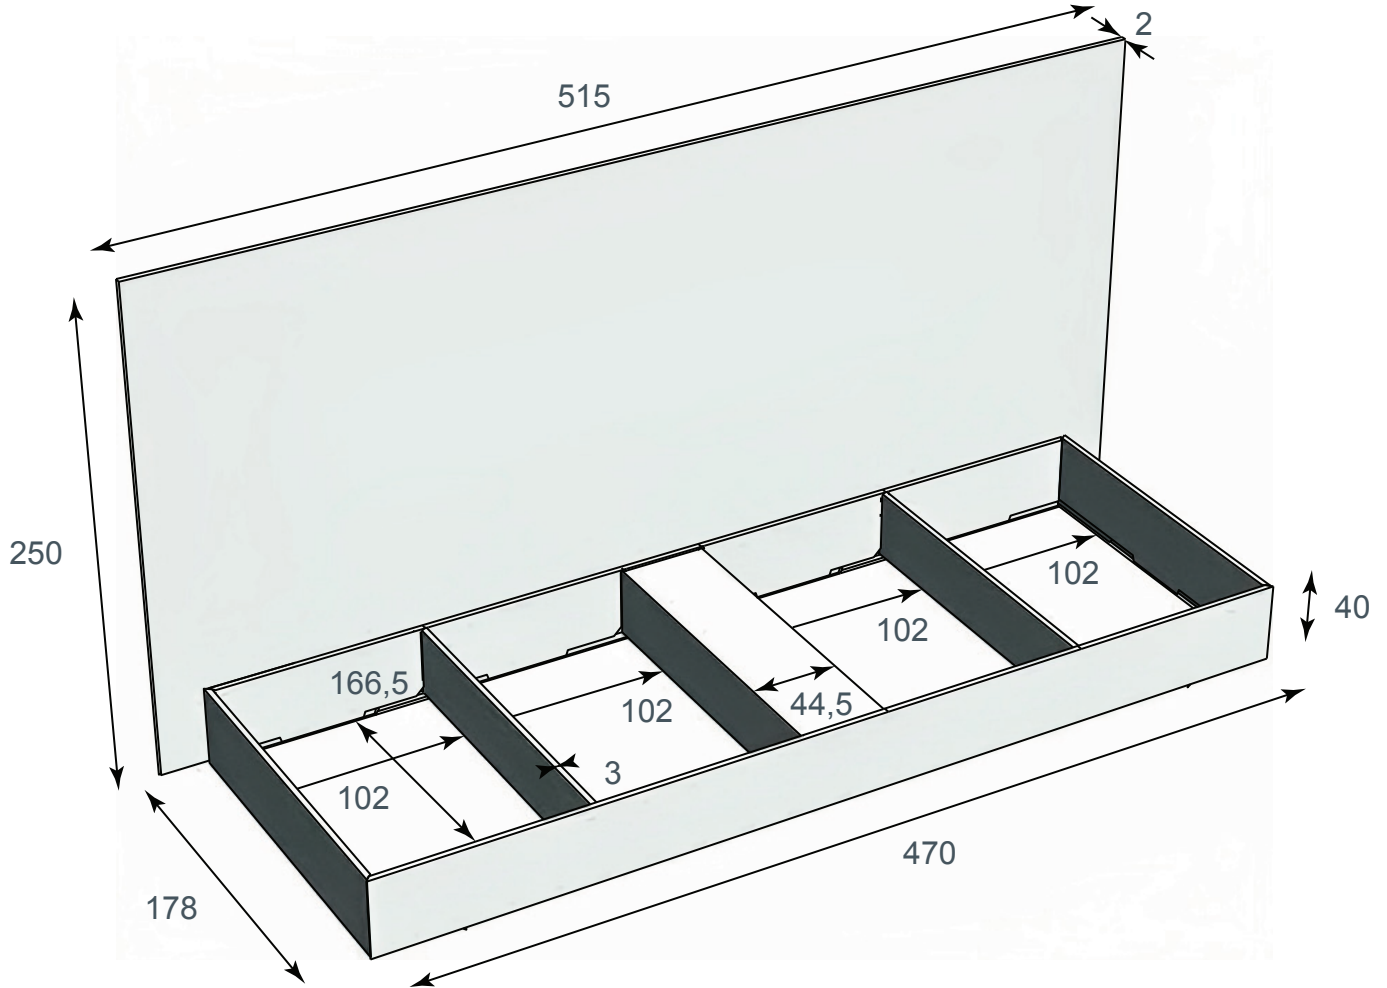

#03782

tsz: -

Infók

Kategória: Pulti
Gyártás: Szerszámos/Digitális
Anyag: E
Fakkok száma: 4db
Egyéb: DM pulti szabványméret
EB merevítőlap az aljában

Méretetek (széxméxma; mm)

összeállítva: 515x180x250
korona: 515x250
tálca: 470x178x40
fakkok: 166,5x102x35