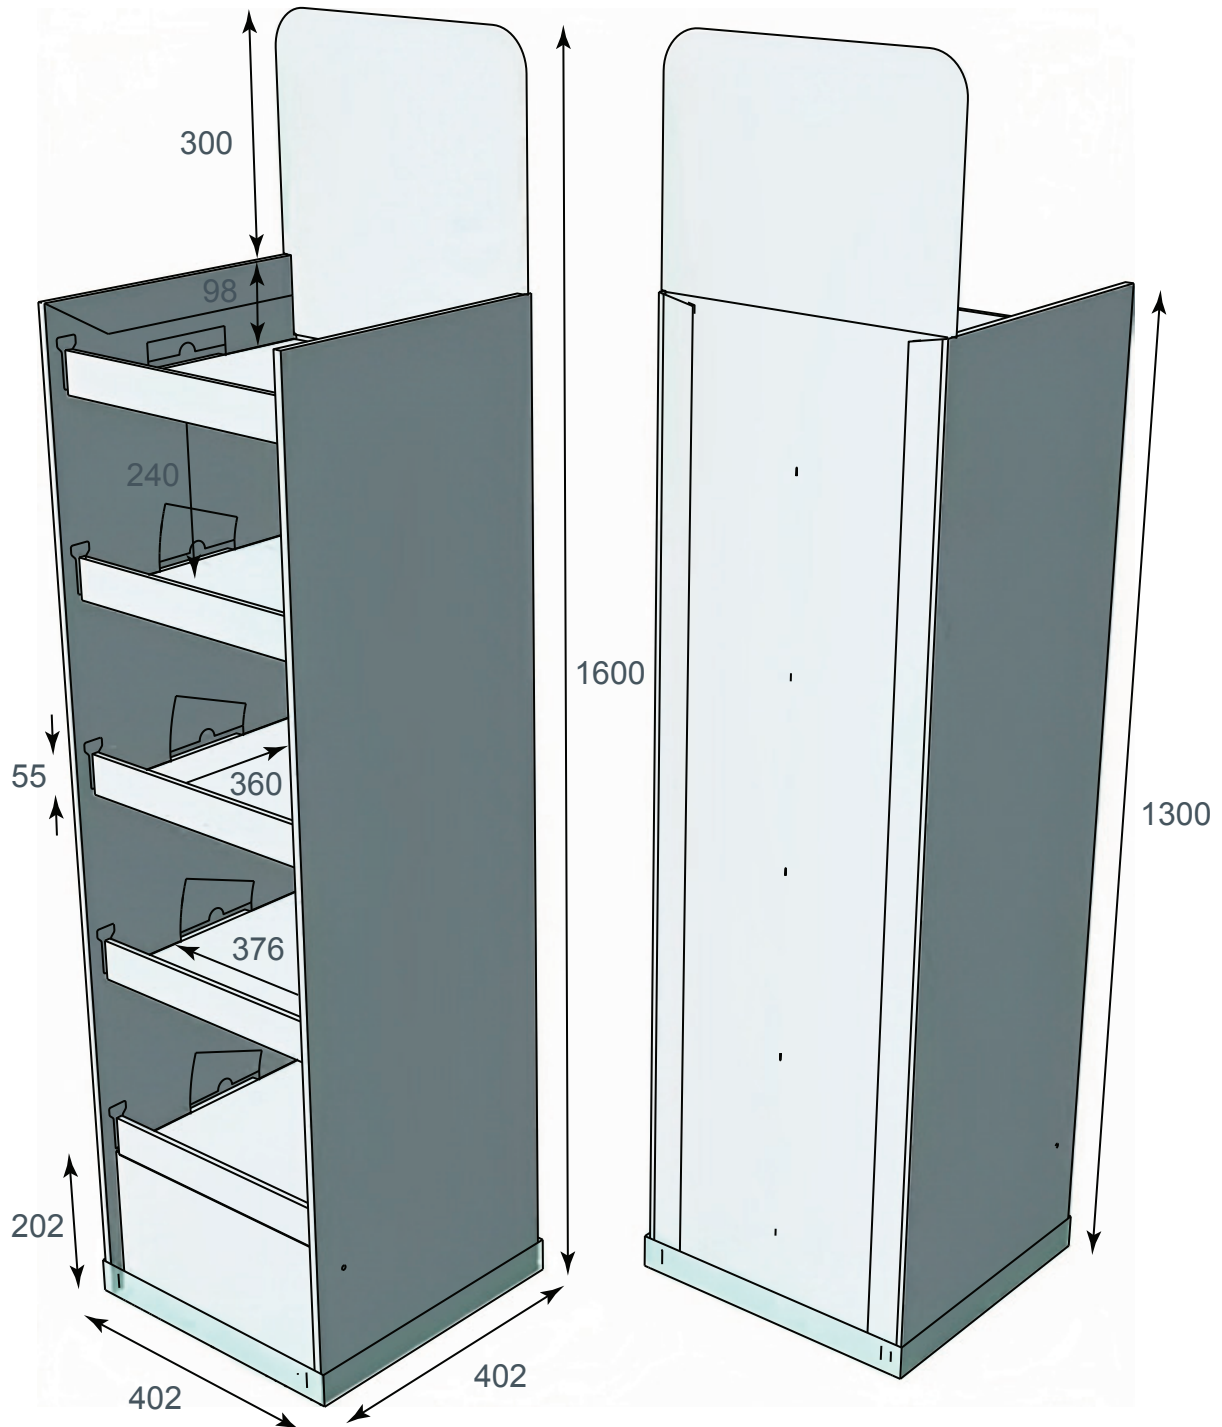

#03640

tsz: -

Complete Printing and
Packaging Logistics Service

Infók

Kategória: Álló display
Gyártás: Szerszámos
Anyag: EB
Polcok száma: 5db
Teherbírás/polc: 5kg
Egyéb: klipszes

Méretetek (széxméxma; mm)

összeállítva: 402x402x1600
oldalfal magassága: 1300
aljzat magassága: 202
korona magassága: 300
polc (lentről felfelé)
1-4.: 376x360x240
5.: 376x360x98
polcél: 55
polcvastagság: 8 (2 réteg)