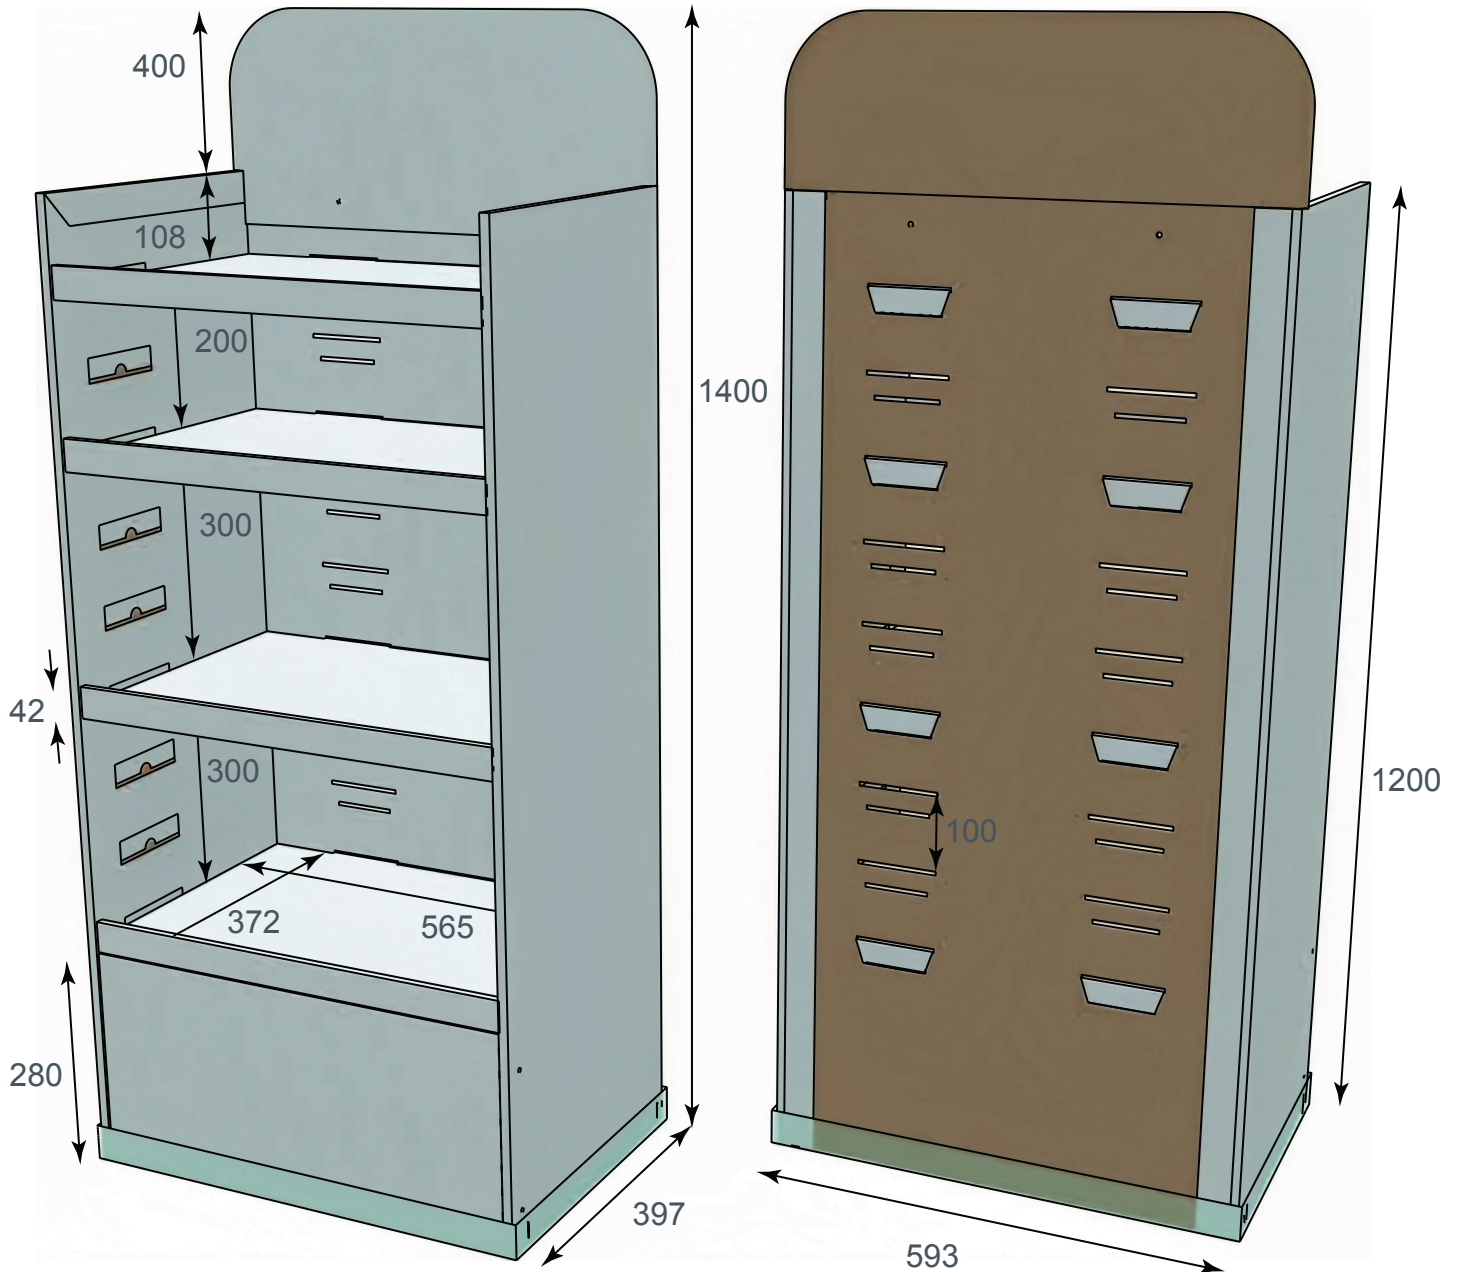

#03051

tsz: -

Infók

Kategória: Álló display
Gyártás: Szerszámos/Digitális
Anyag: EB
Polcok száma: 3-4db
Teherbírás/polc:
Egyéb: állítható polcos
állíthatóság: 9 fok
lépték: 100

Méretetek (széxméxma; mm)

összeállítva: 593x397x1400
oldalfal magassága: 1200
aljzat magassága: 280
korona magassága: 200
polc (lentről felfelé)
1-2.: 565x372x300
3.: 565x372x200
4.: 565x372x108
polcél: 42
polcvastagság: 16 (4 réteg)