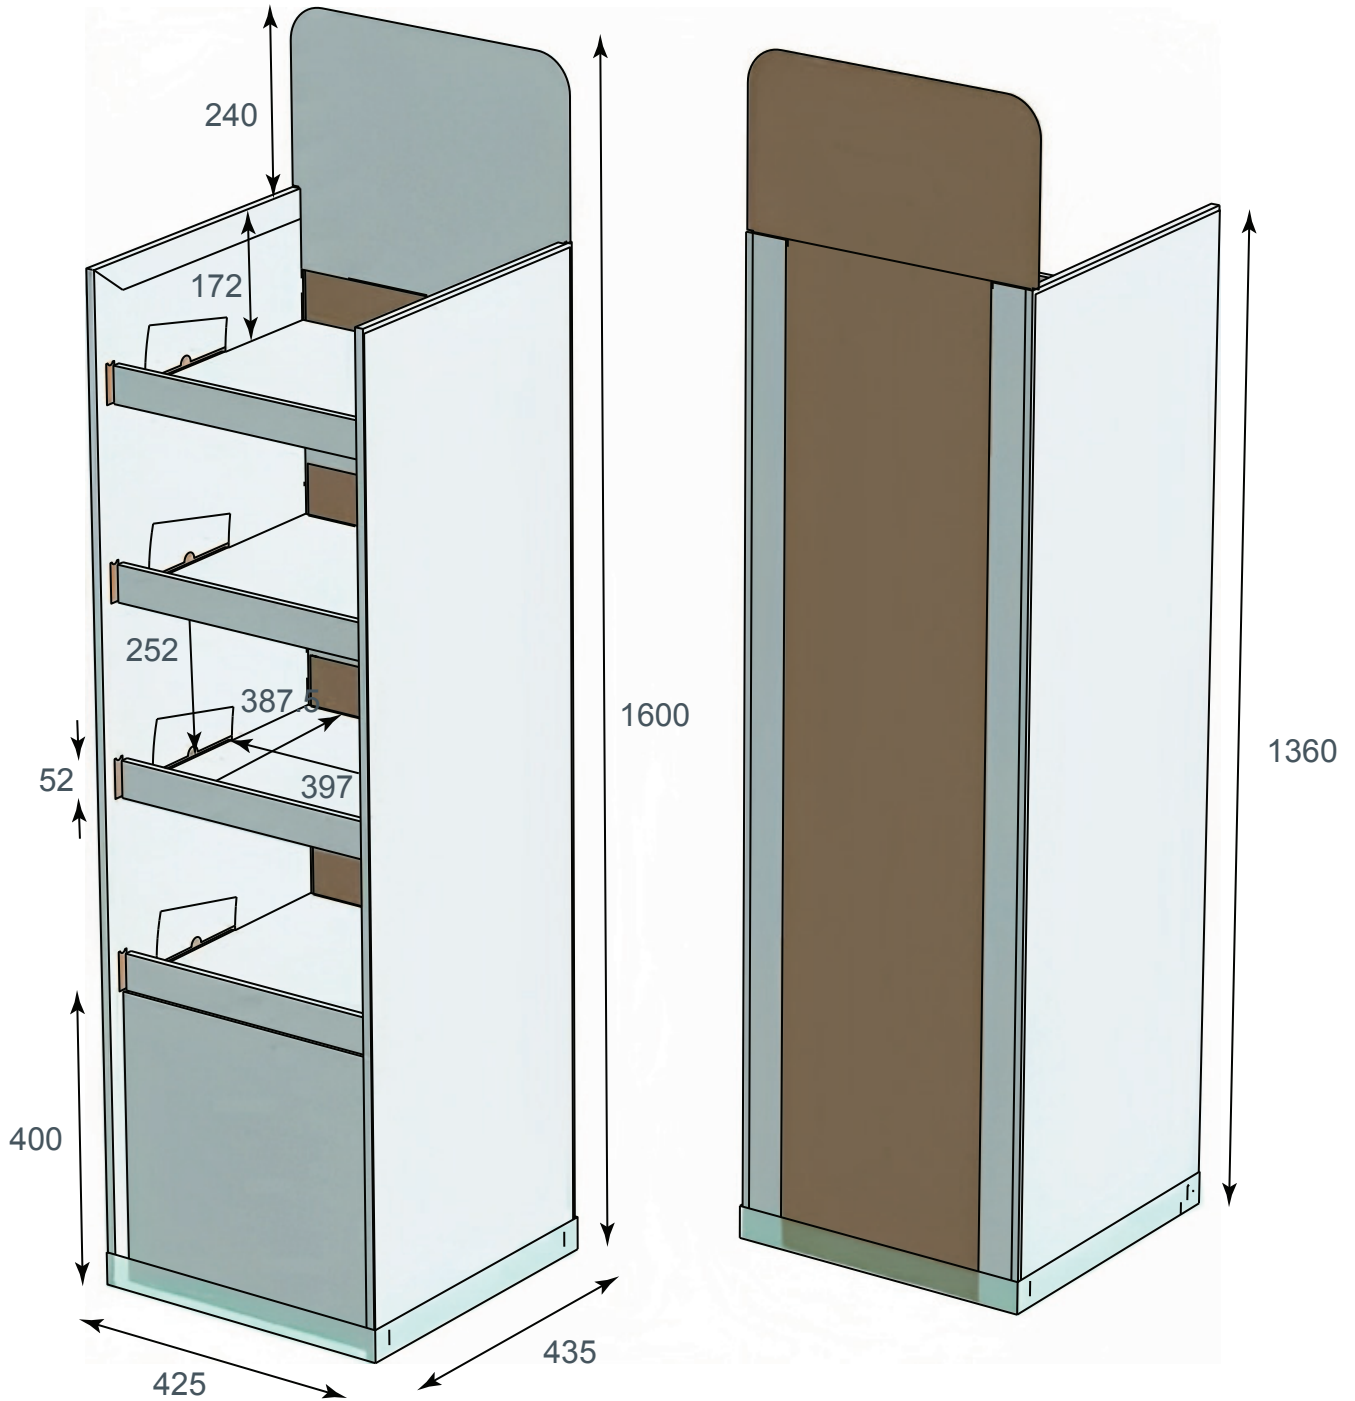

#03449

tsz: -

Infók

Kategória: Álló display
Gyártás: Szerszámos/Digitális
Anyag: EB
Polcok száma: 4db
Teherbírás/polc: klipszes
Egyéb: klipszes

Méretetek (széxméxma; mm)

összeállítva: 425x435x1600
oldalfal magassága: 1360
aljzat magassága: 400
korona magassága: 240
polc (lentről felfelé)
1-3.: 397x387.5x252
4.: 397x387.5x172
polcél: 52
polcvastagság: 8 (2 réteg)