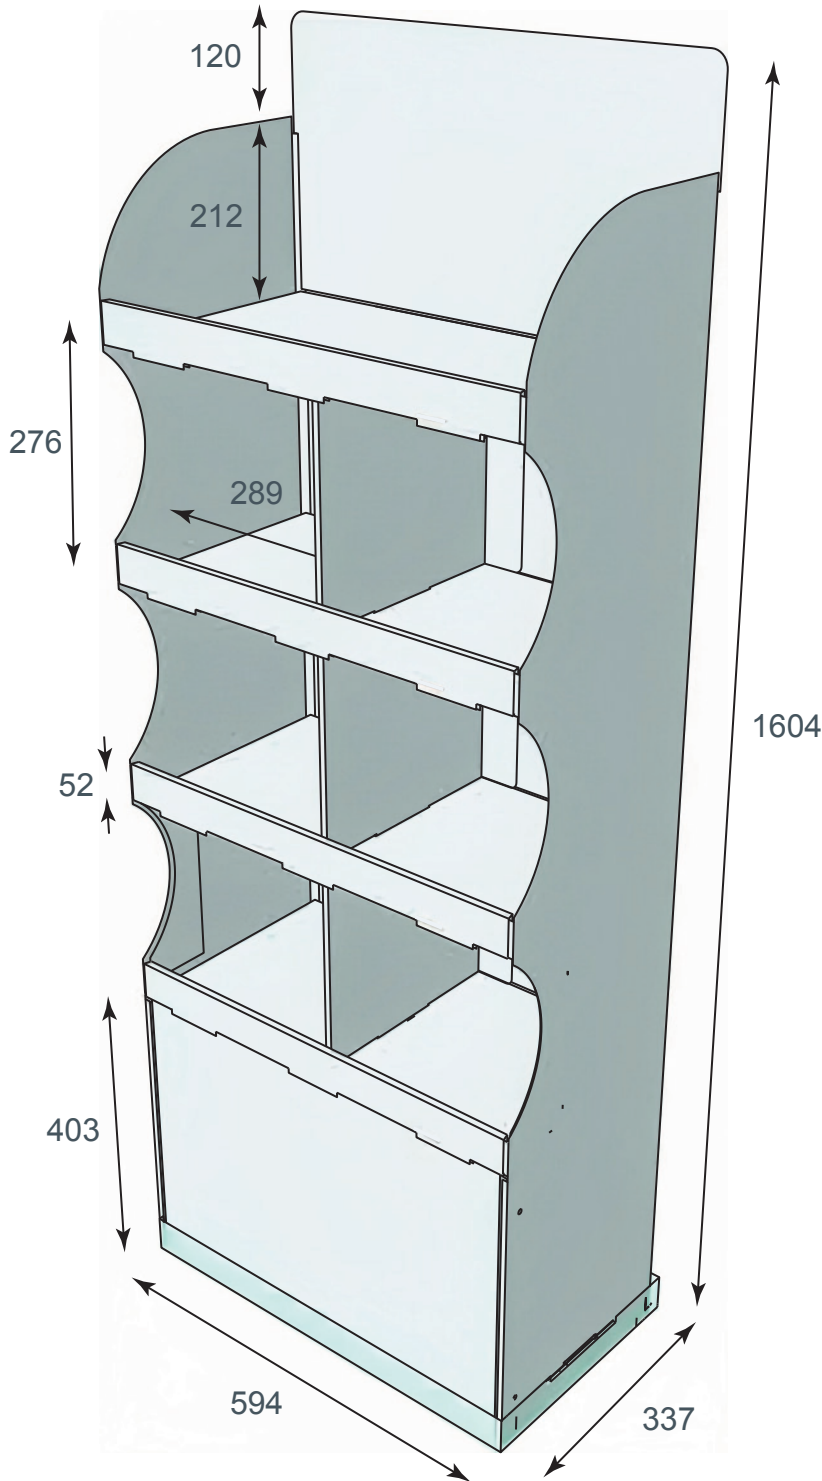

#02012

tsz: 2201657

Infók

Kategória: Álló display
Gyártás: Szerszámos/Digitális
Anyag: EB
Polcok száma: 4db
Teherbírás/polc: 6kg
Egyéb: merevítőrekeszték az aljában

Méretetek (széxméxma; mm)

összeállítva: 594x337x1604
oldalfal magasság: 1484
aljzat magasság: 403
korona magasság: 120
polc (lentről felfele)
1-3.: 586x316x276
4.: 586x316x212
polcél: 52
polcvastagság: 8 (2 réteg)
osztóvastagság: 8 (polcot felezi)