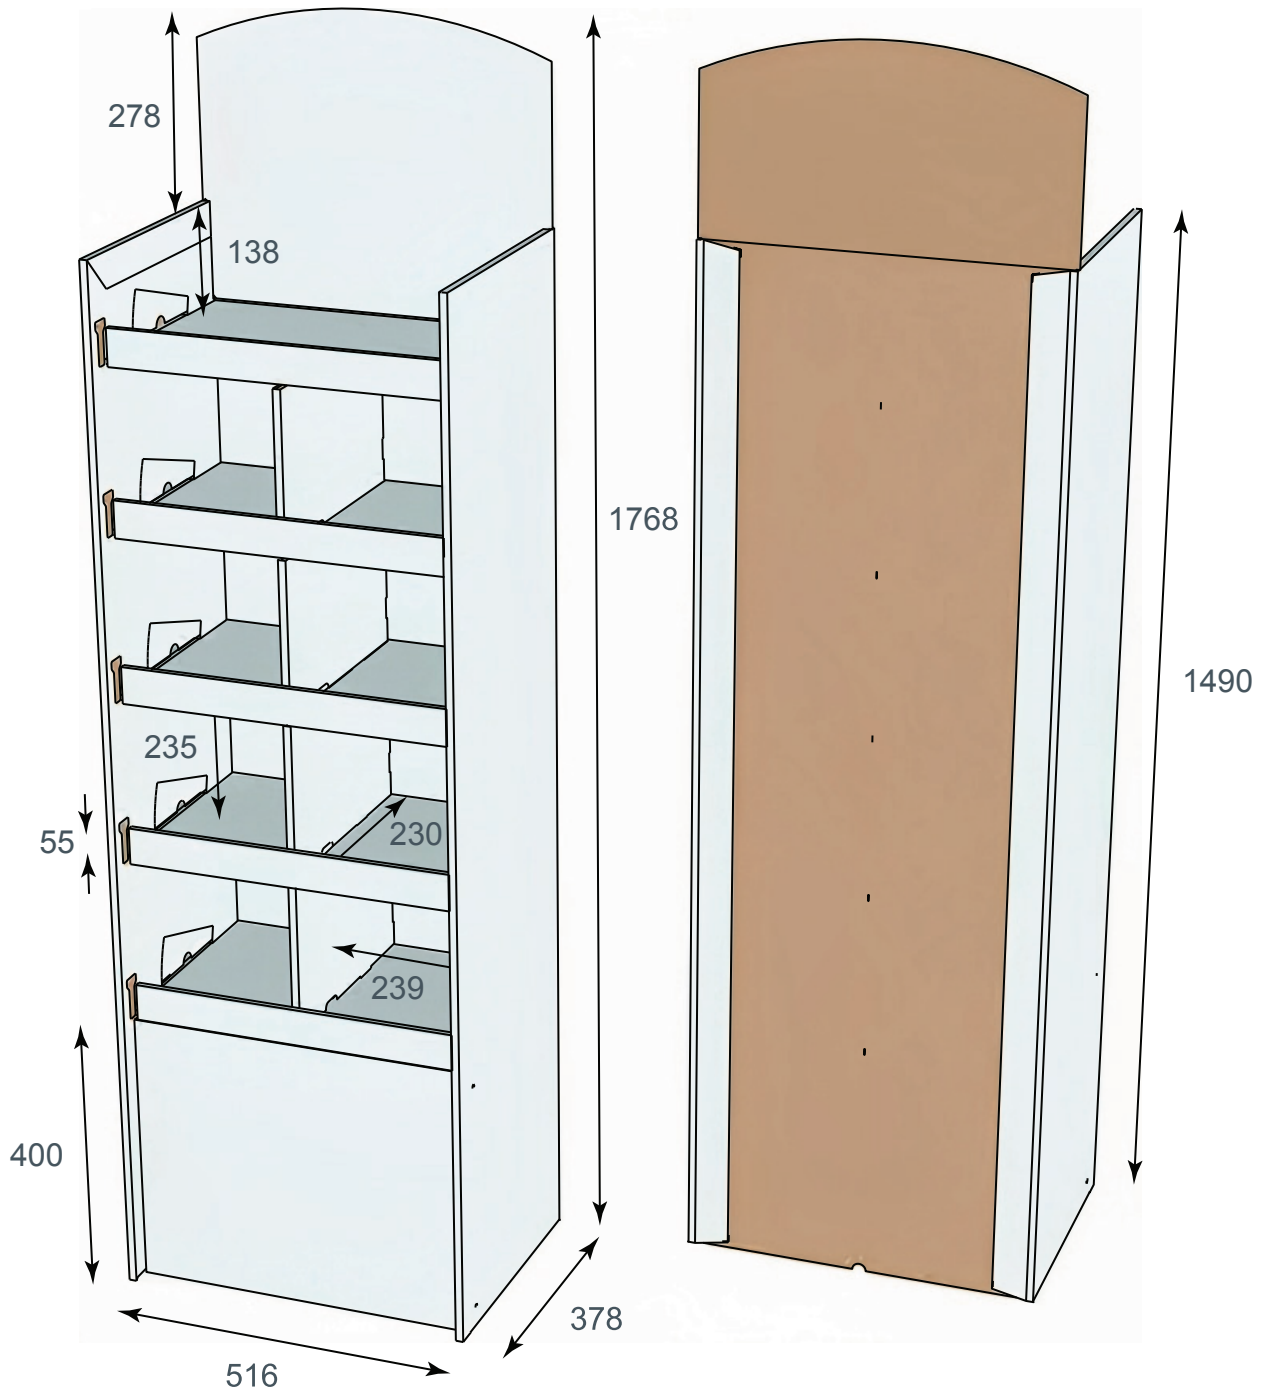

#03758

tsz: -

Complete Printing and
Packaging Logistics Service

Infók

Kategória: Álló display
Gyártás: Szerszamos
Anyag: EB
Polcok száma: 5db
Teherbírás/polc: 2x 24-es energiatálcának (tálcával) / polc
Egyéb: klipszes

Méretetek (széxméxma; mm)

összeállítva: 516x378x1768
oldalfal magassága: 1490
aljzat magassága: 400
korona magassága: 278
polc (lentről felfelé)
1-4.: 490x230x235
5.: 490x230x138
polcél: 55
polcvastagság: 12 (3 réteg)
osztóvastagság: 12 (polcot felezi)