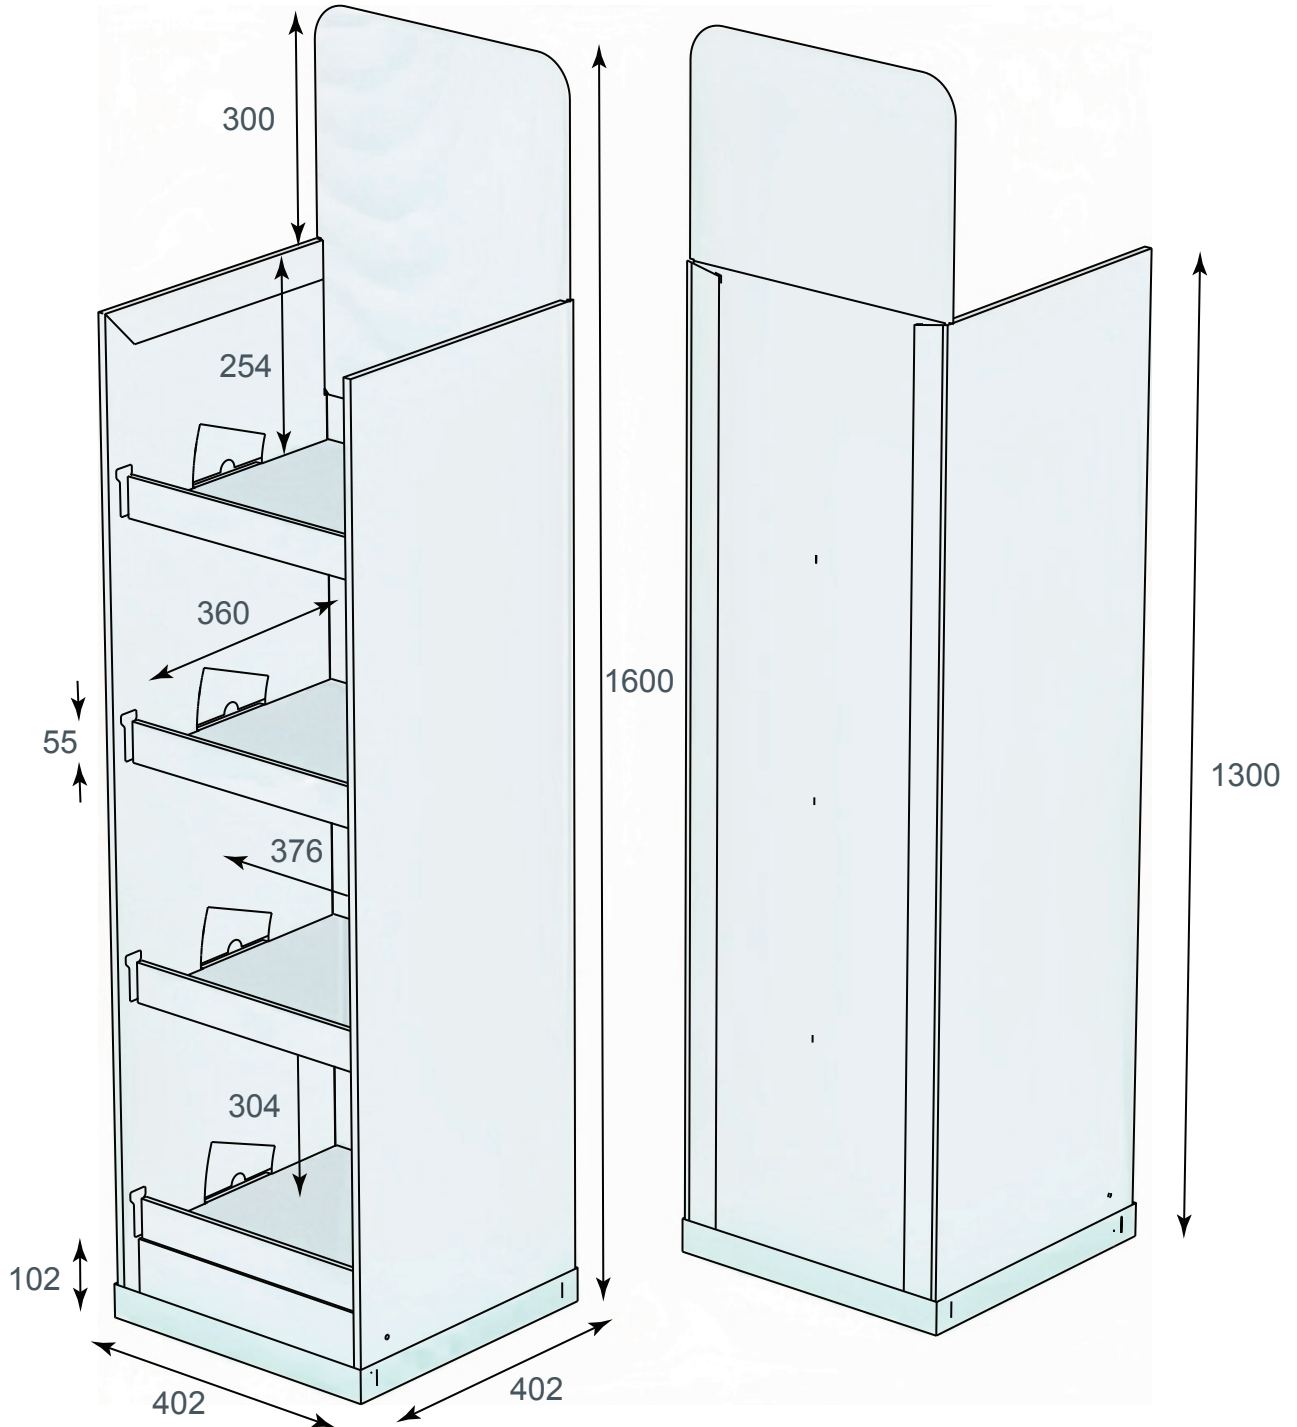

#03921

tsz: -

Complete Printing and
Packaging Logistics Service

Infók

Kategória: Álló display
Gyártás: Szerszámos
Anyag: EB
Polcok száma: 4db
Teherbírás/polc:
Egyéb: klipszes

Méretetek (széxméxma; mm)

összeállítva: 402x402x1600
oldalfal magassága: 1300
aljzat magassága: 102
korona magassága: 300
polc (lentről felfelé)
1-3.: 376x360x304
4.: 376x360x254
polcél: 55
polcvastagság: 8 (2 réteg)