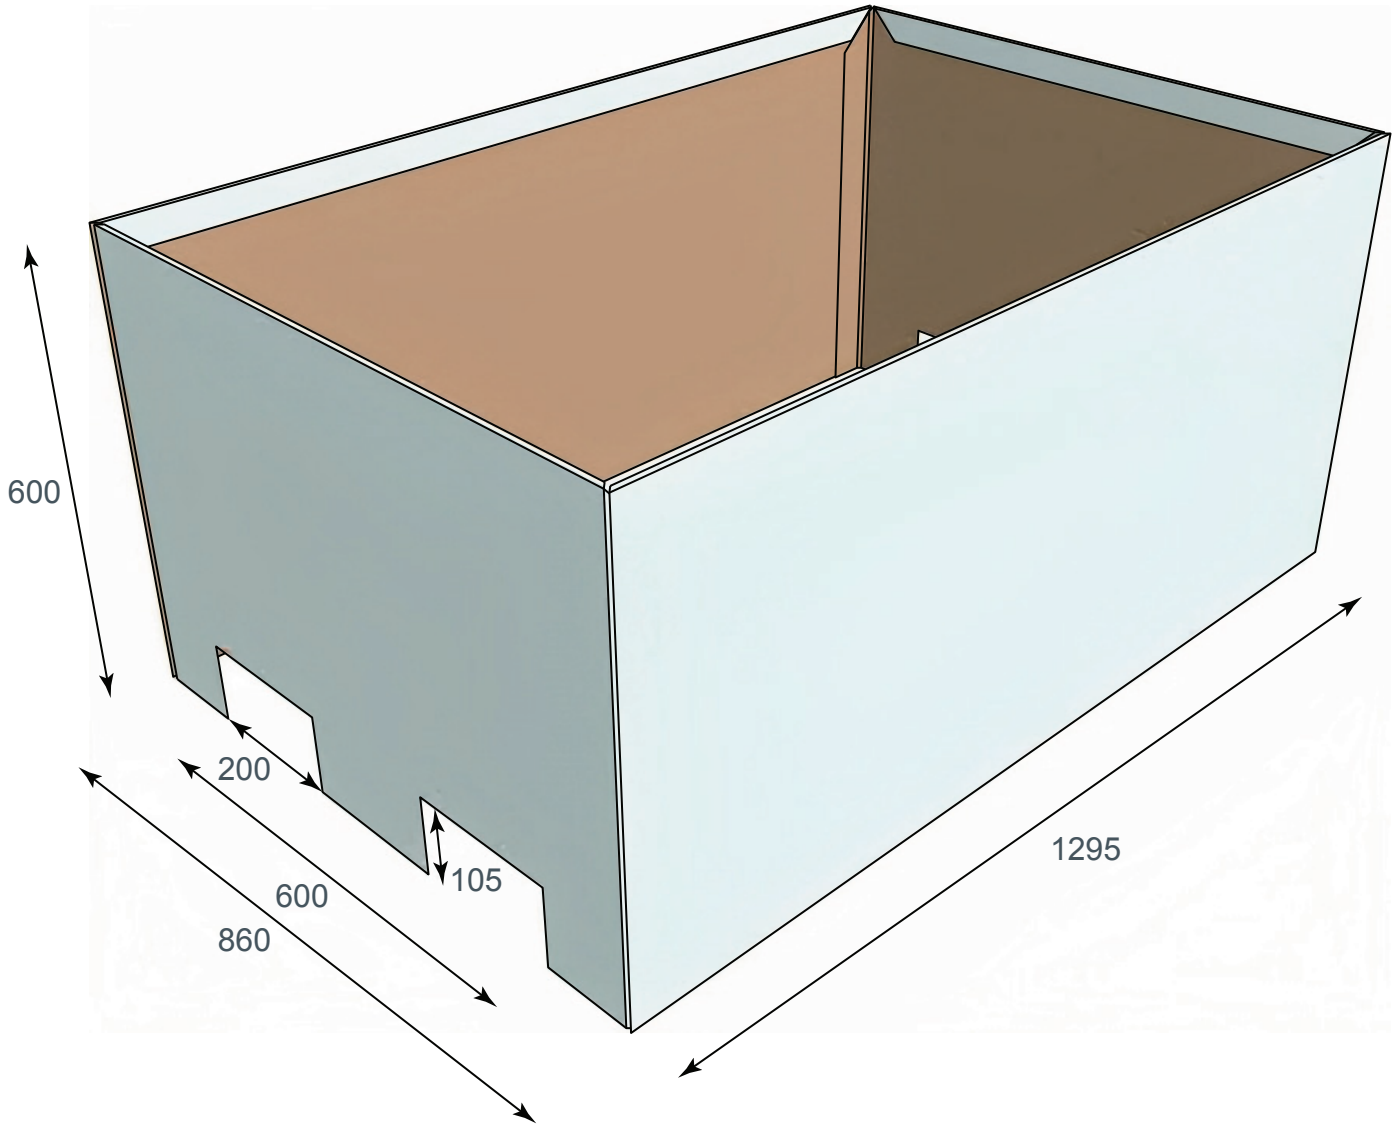

#03423

tsz: -

Complete Printing and
Packaging Logistics Service

Infók

Kategória: Raklaptakaró / Wrap
Gyártás: Szerszámos
Anyag: EB
Egyéb:

Méretetek (széxméxma; mm)

összeállítva: 1295x860x600