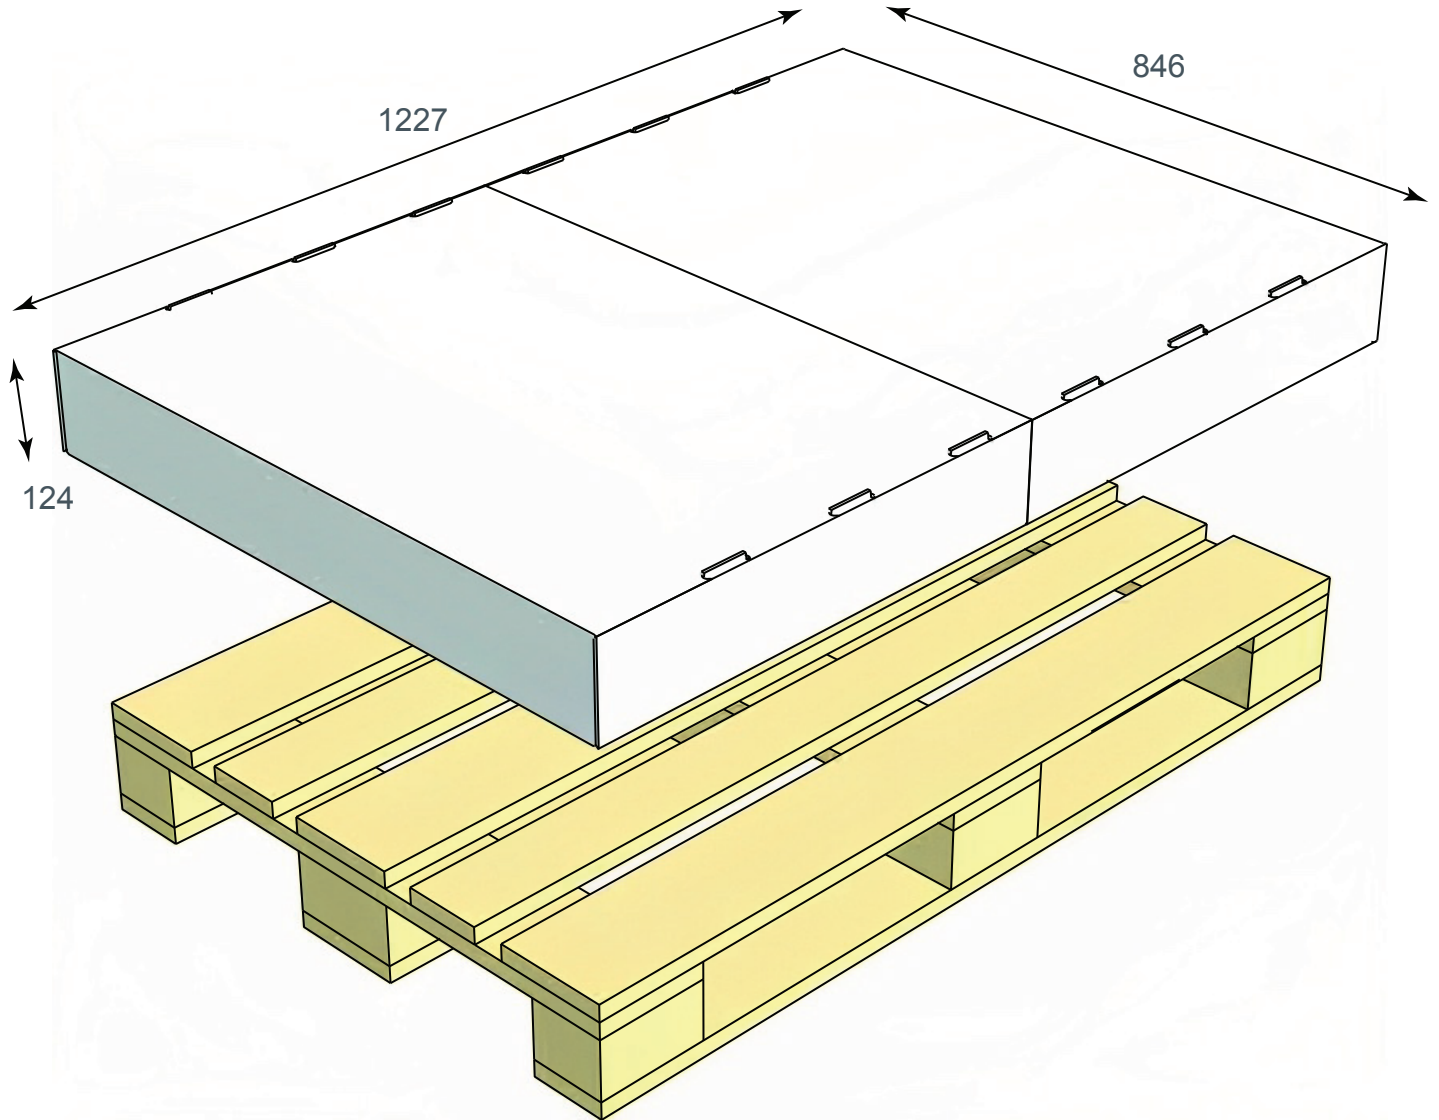

#01543

tsz: -

Infók

Kategória: Raklaptakaró / Wrap
Gyártás: Szerszámos
Anyag: EB
Egyéb: EUR raklapra
2 részben, mert 2 ívből fér ki

Méretetek (széxméxma; mm)

Összeállítva:
bel: 1219x820x120
kül: 1227x846x124