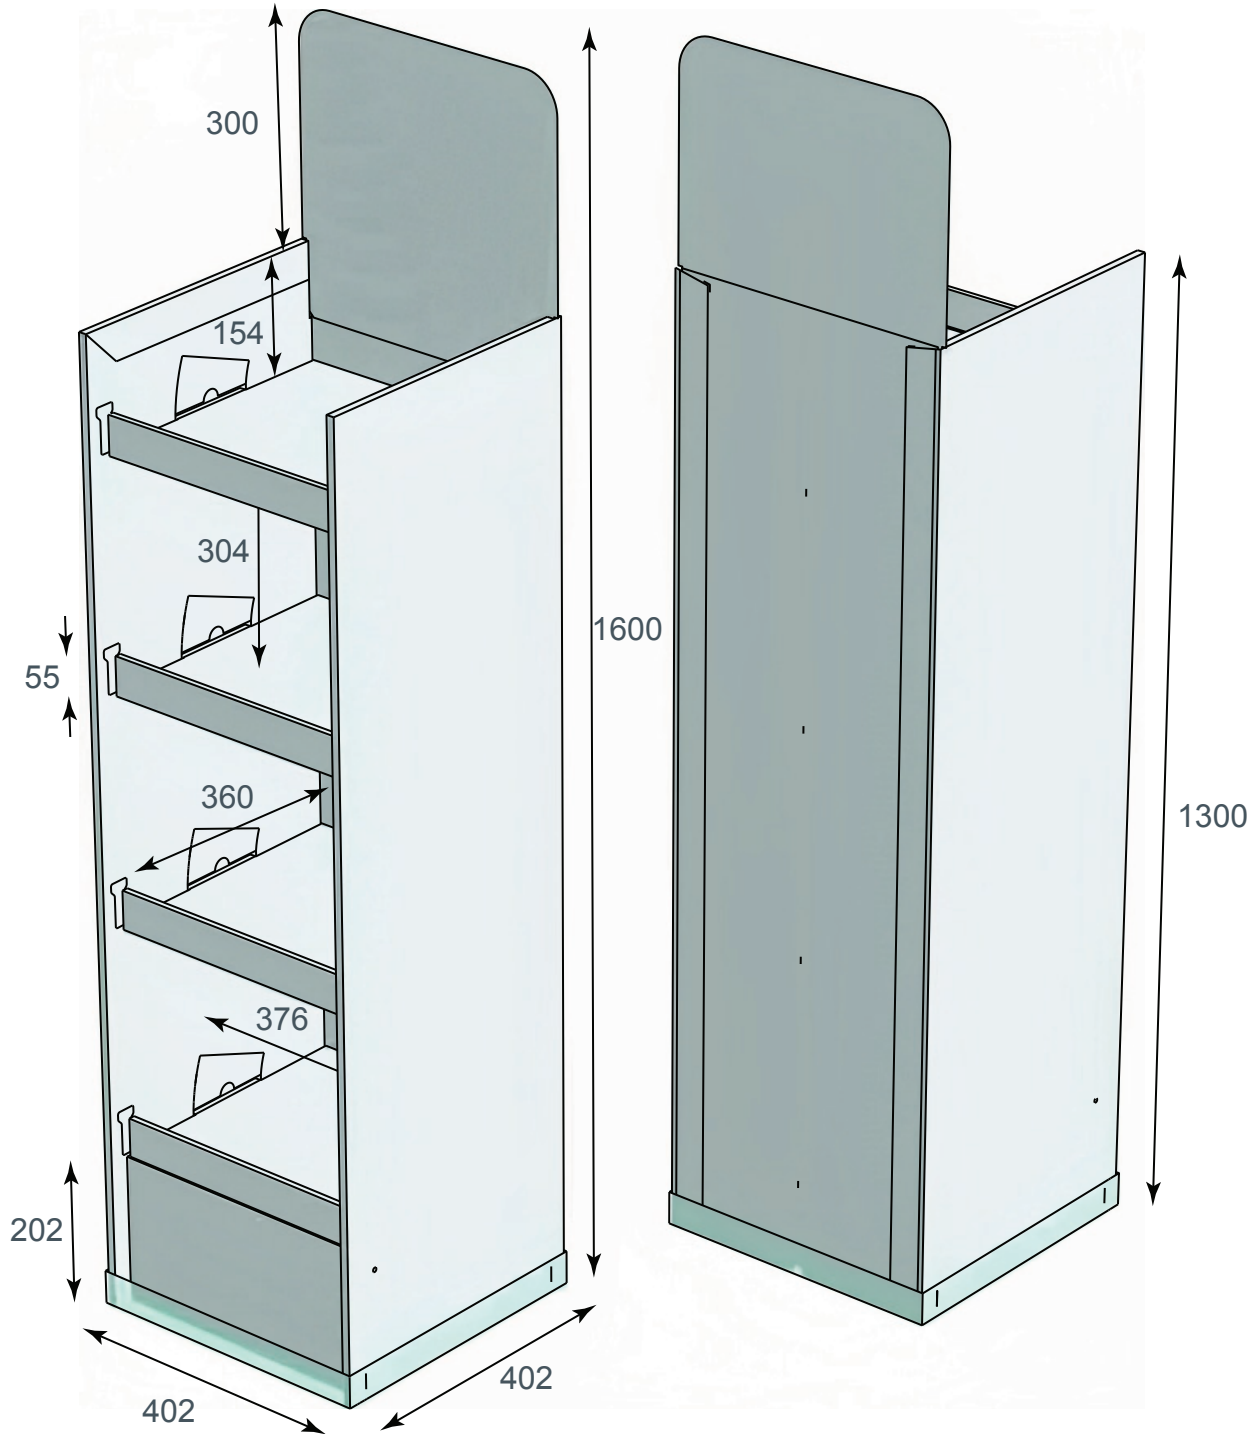

#03852

tsz: -

Complete Printing and
Packaging Logistics Service

Infók

Kategória: Álló display
Gyártás: Szerszámos
Anyag: EB
Polcok száma: 4db
Teherbírási/polc:
Egyéb: klipszes

Méretetek (széxméxma; mm)

összeállítva: 402x402x1600
oldalfal magassága: 1300
aljzat magassága: 202
korona magassága: 300
polc (lentről felfelé)
1-3.: 376x360x304
4.: 376x360x154
polcél: 55
polcvastagság: 8 (2 réteg)