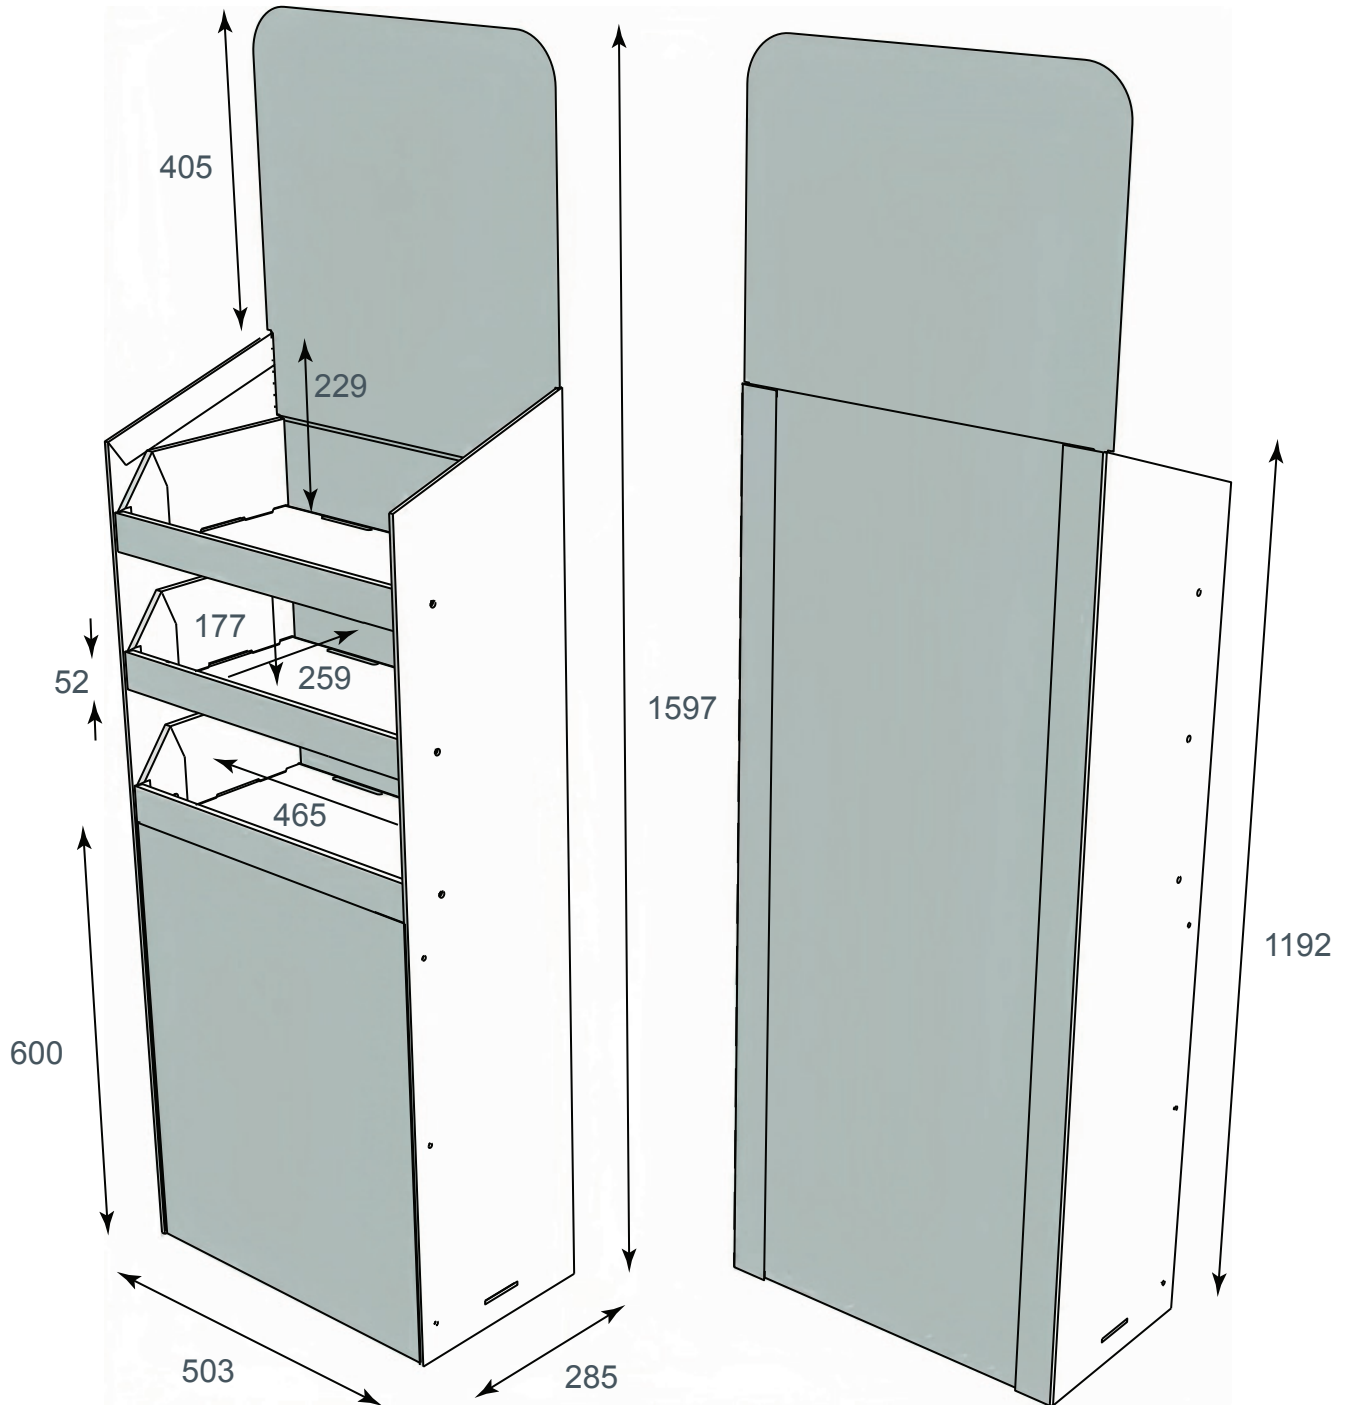

#03435

tsz: -

Complete Printing and
Packaging Logistics Service

Infók

Kategória: Álló display
Gyártás: Szerszámos
Anyag: EB
Polcok száma: 3db
Teherbírás/polc:
Egyéb:

Méretetek (széxméxma; mm)

összeállítva: 503x285x1597
oldalfal magassága: 1192
aljzat magassága: 600
korona magassága: 405
polc (lentről felfelé)
1-3.: 465x259x177