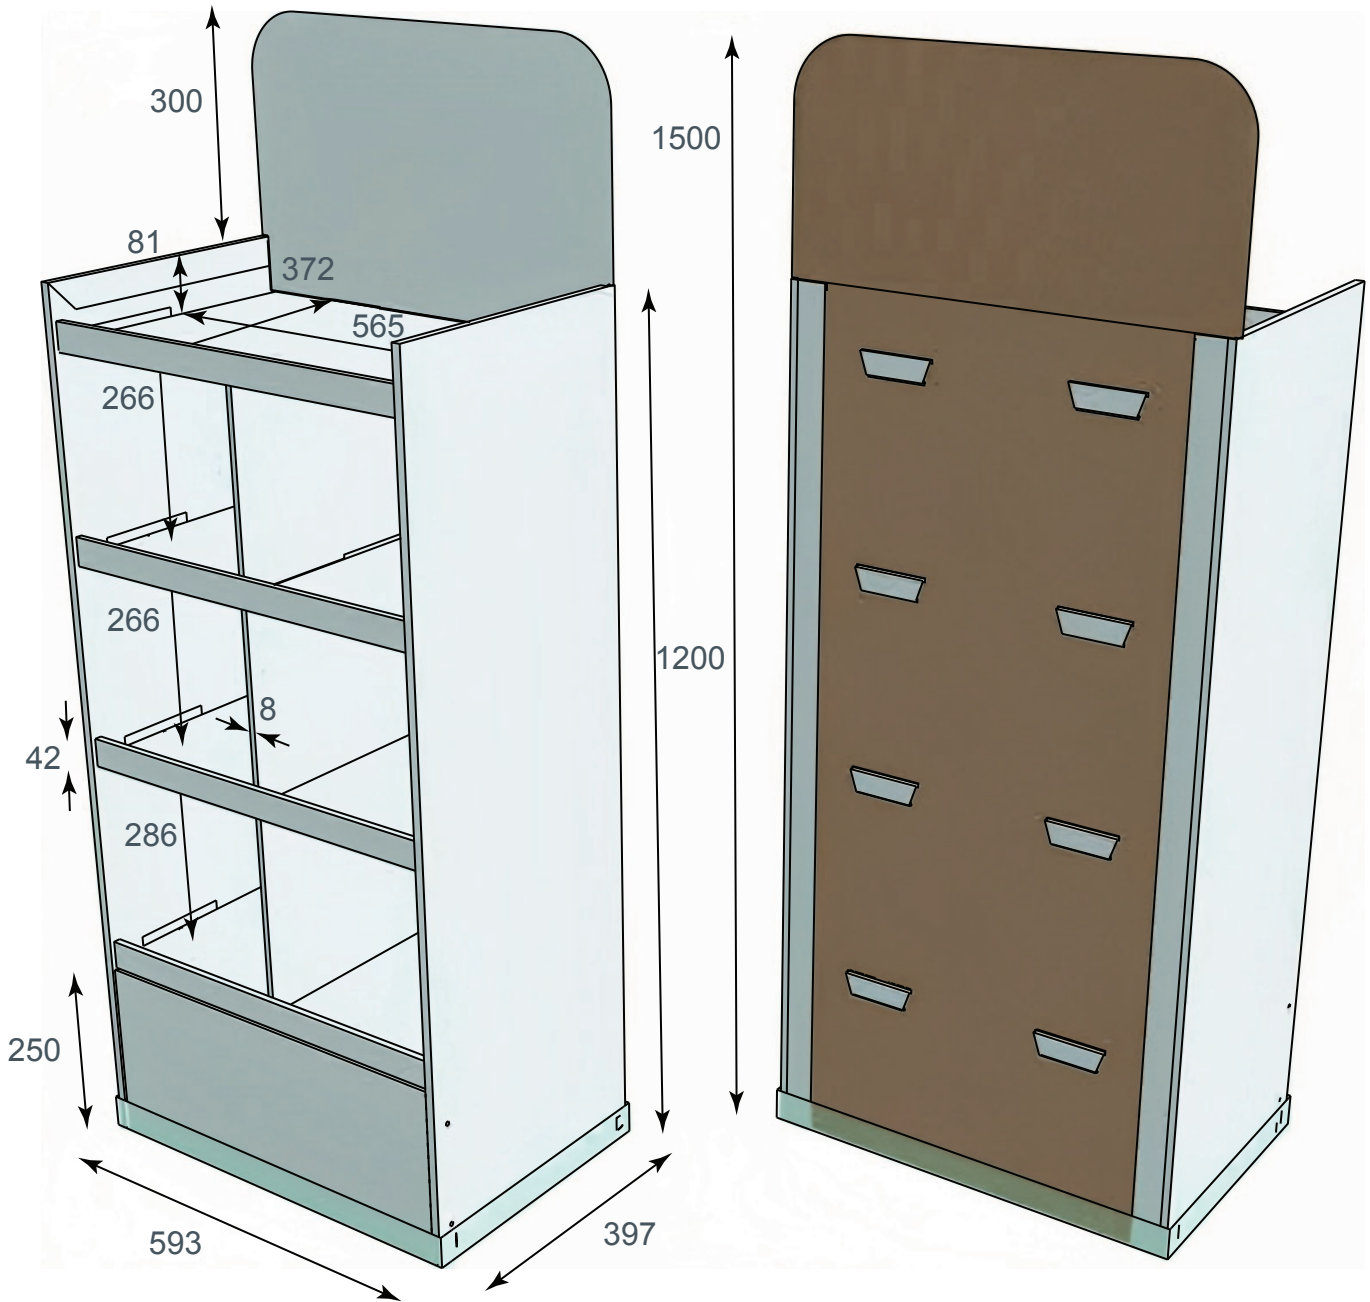

#03088

tsz: -

Complete Printing and
Packaging Logistics Service

Infók

Kategória: Álló display
Gyártás: Szerszámos/Digitális
Anyag: EB
Polcok száma: 4db
Teherbírás/polc:
Egyéb:

Méretetek (széxméxma; mm)

összeállítva: 593x397x1500
oldalfal magassága: 1200
aljzat magassága: 250
korona magassága: 300
polc (lentről felfelé)
1.: 565x372x286
2-3.: 565x372x266
4.: 565x372x81
polcél: 42
polcvastagság: 12 (3 réteg)