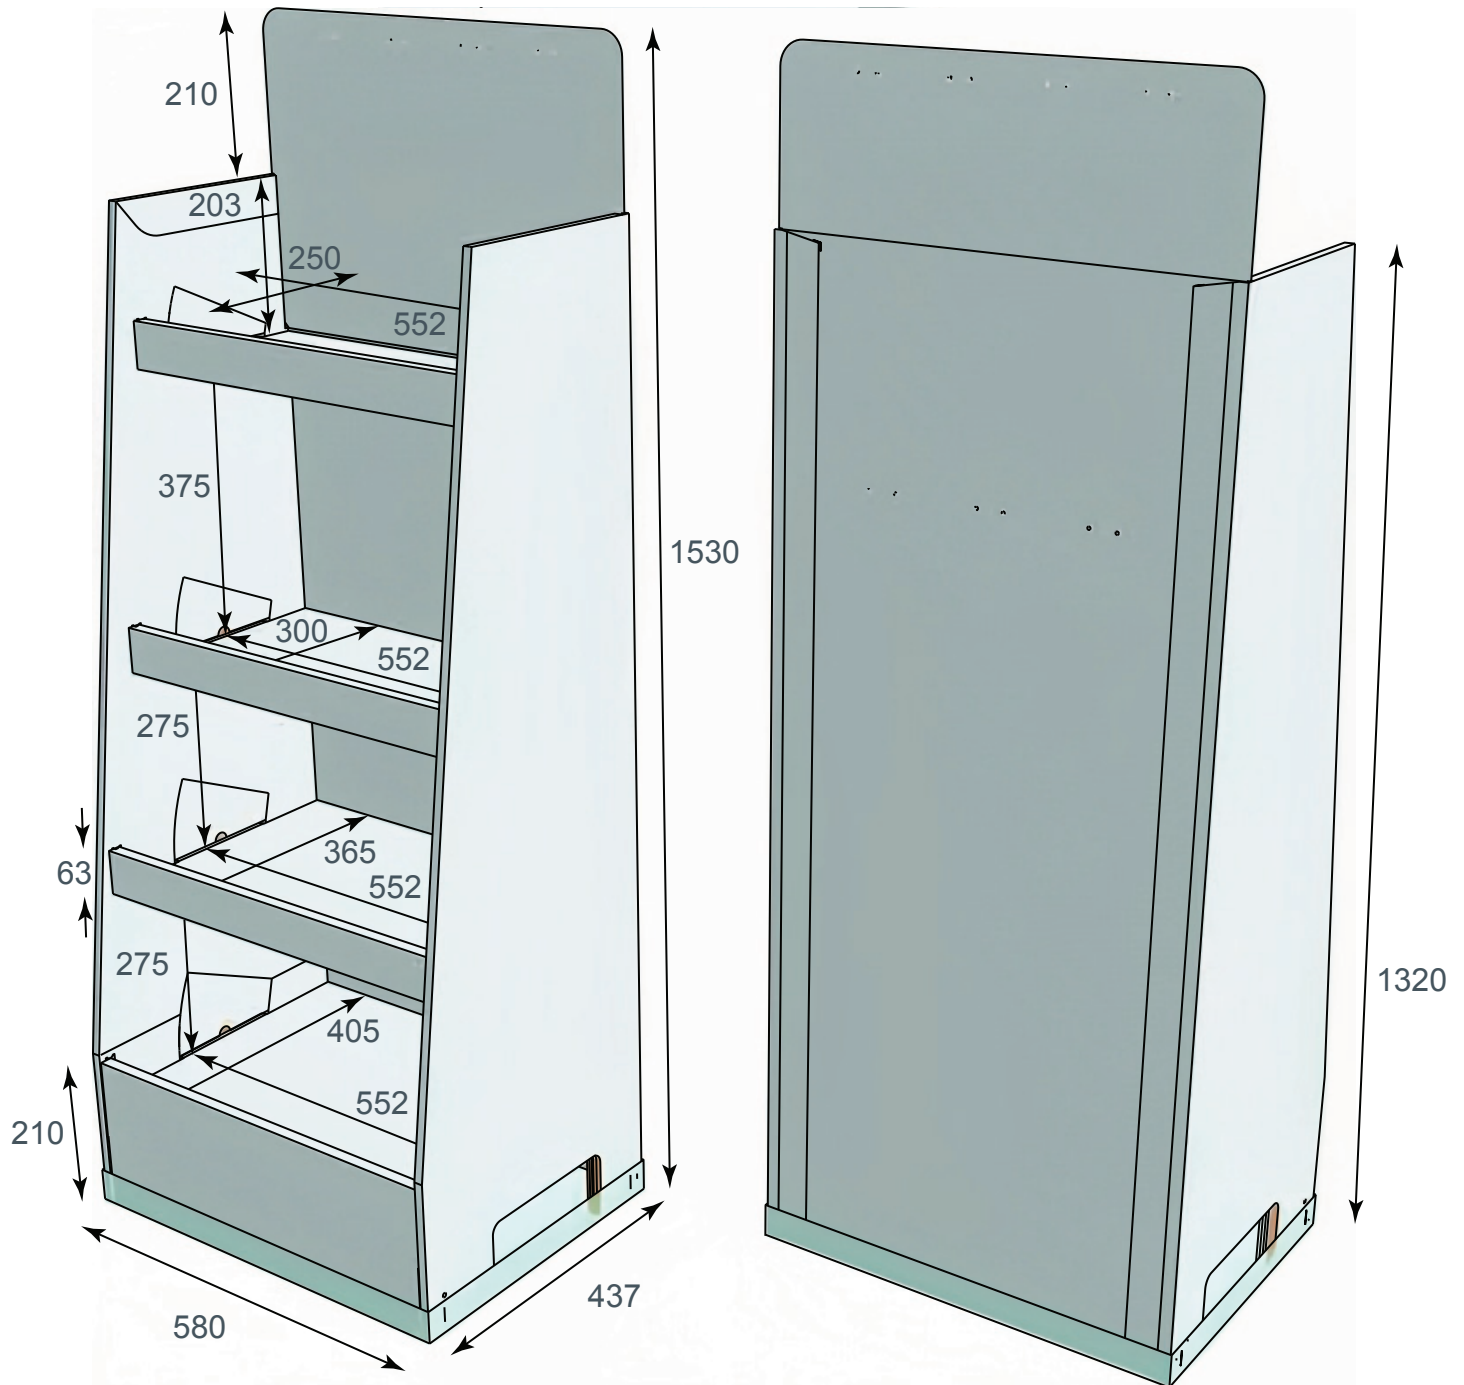

#03494

tsz: -

Infók

Kategória: Álló display
Gyártás: Szerszámos
Anyag: EB
Polcok száma: 4db
Teherbírás/polc:
Egyéb: rejtett klipszes, lecsapott oldal

Méretetek (széxméxma; mm)

összeállítva: 580x437x1530
oldalfal magassága: 1320
korona magassága: 210
polc (lentről felfelé)
1.: 552x405x275
2.: 552x365x275
3.: 552x300x375
4.: 552x250x203
polcél: 63
polcvastagság: 12(3 réteg)