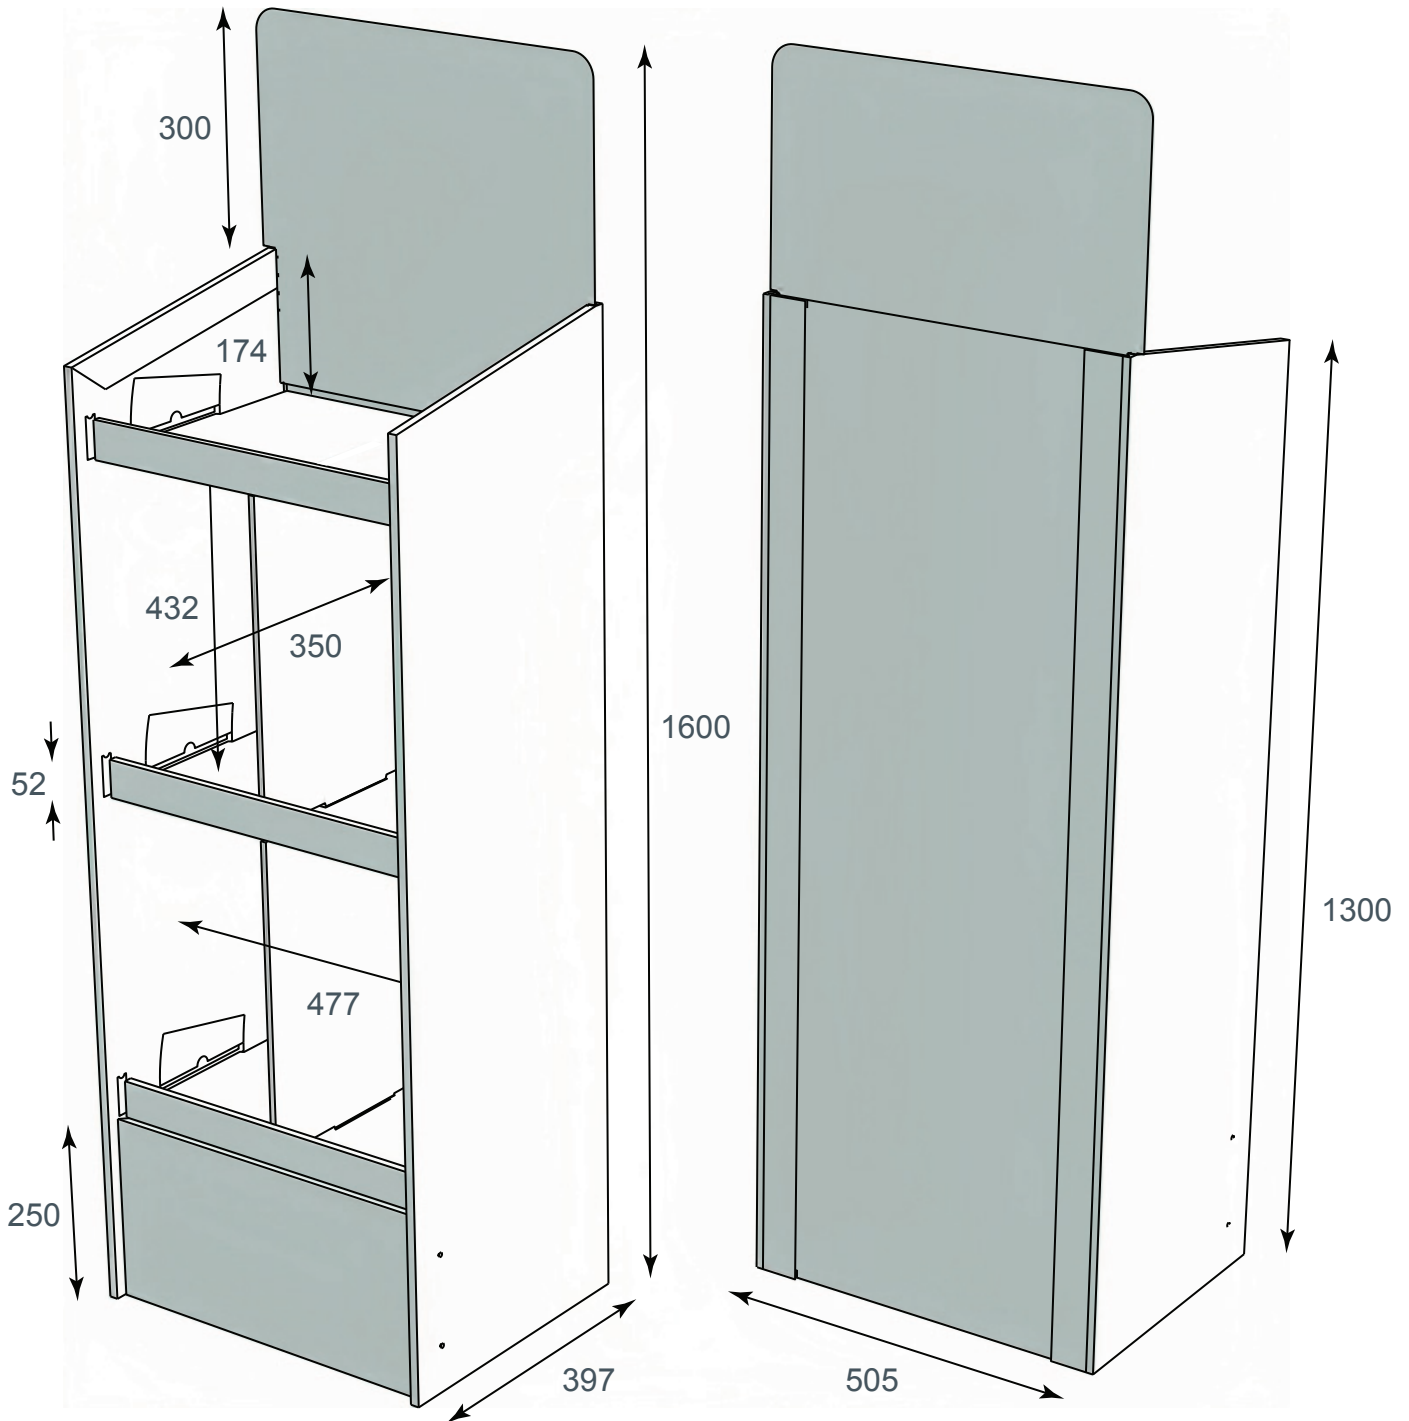

#03280 (erősített)

tsz: -

Infók

Kategória: Álló display
Gyártás: Szerszámos
Anyag: EB
Polcok száma: 3db
Teherbírás/polc: 24kg
Egyéb: klipszes
rekesz az aljában

Méretek (széxméxma; mm)

összeállítva: 505x397x1600
oldalfal magassága: 1300
aljzat magassága: 250
korona magassága: 300
polc (lentről felfelé)
1-2.: 477x350x432
3.: 477x350x174
polcél: 52
polcvastagság: 12 (3 réteg)