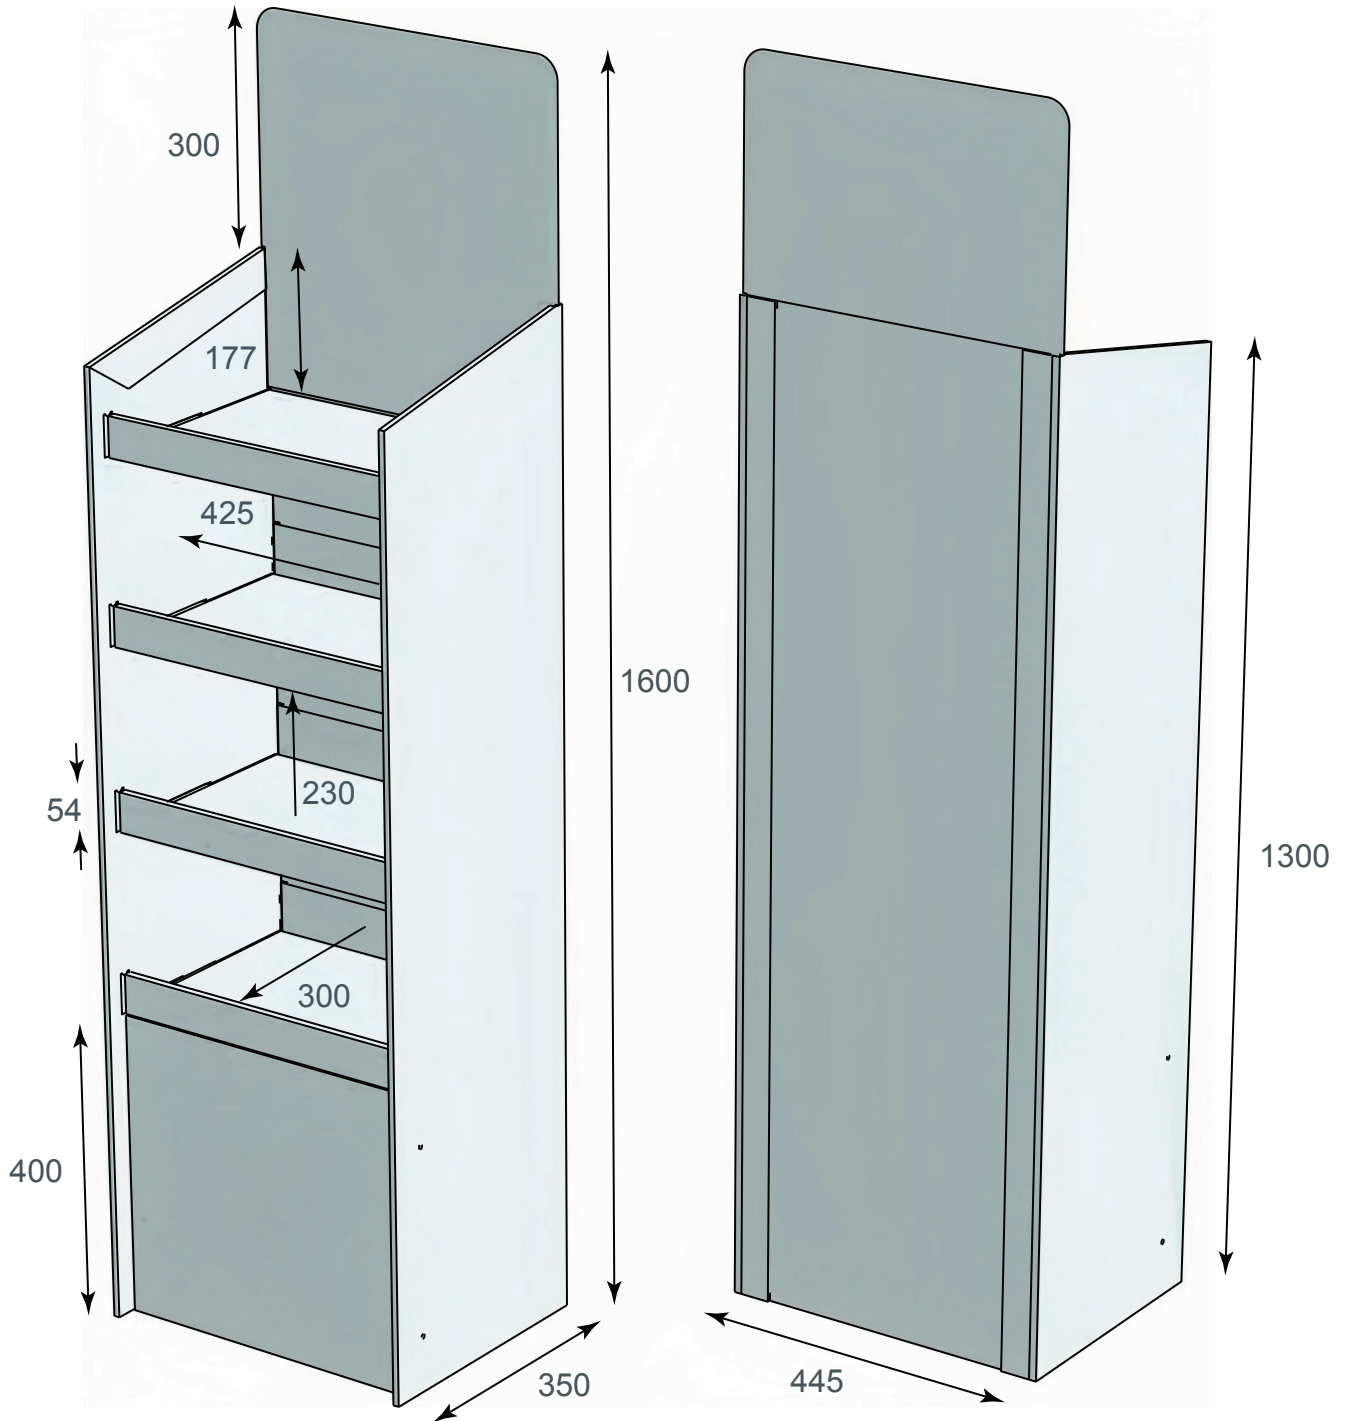

#03614

tsz: -

Complete Printing and
Packaging Logistics Service

Infók

Kategória: Álló display
Gyártás: Szerszámos
Anyag: EB
Polcok száma: 4db
Teherbírás/polc:
Egyéb:

Méretetek (széxméxma; mm)

összeállítva: 445x350x1600
oldalfal magassága: 1300
aljzat magassága: 400
korona magassága: 300
polc (lentről felfelé)
1-3.: 425x300x230
4.: 425x300x177
polcél: 54
polcvastagság: 8 (2 tétel)