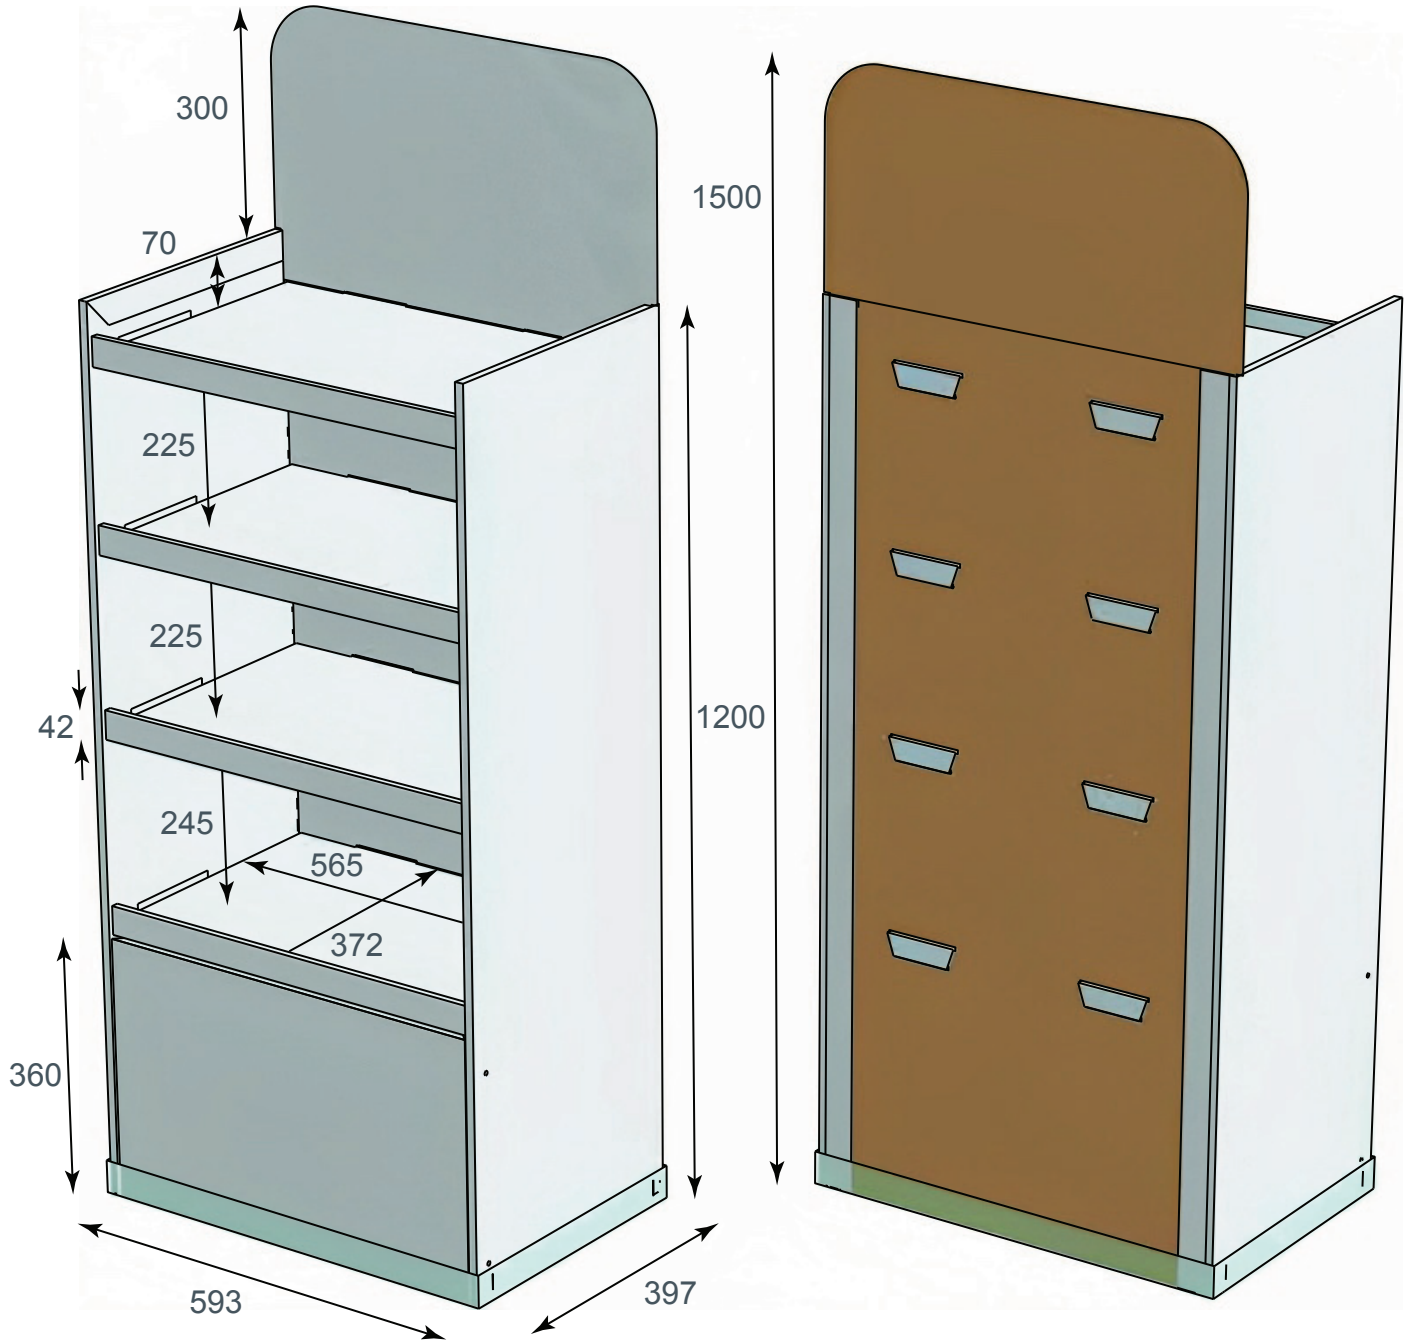

## Infók

Kategória: Álló display  
Gyártás: Szerszámos/Digitális  
Anyag: EB  
Polcok száma: 4db  
Teherbírás/polc:  
Egyéb:

## Méretetek (széxméxma; mm)

összeállítva: 593x397x1500  
oldalfal magassága: 1200  
aljzat magassága: 360  
korona magassága: 300  
polc (lentről felfelé)  
1.: 565x372x245  
2-3.: 565x372x225  
4.: 565x372x70  
polcél: 42  
polcvastagság: 16 (4 réteg)