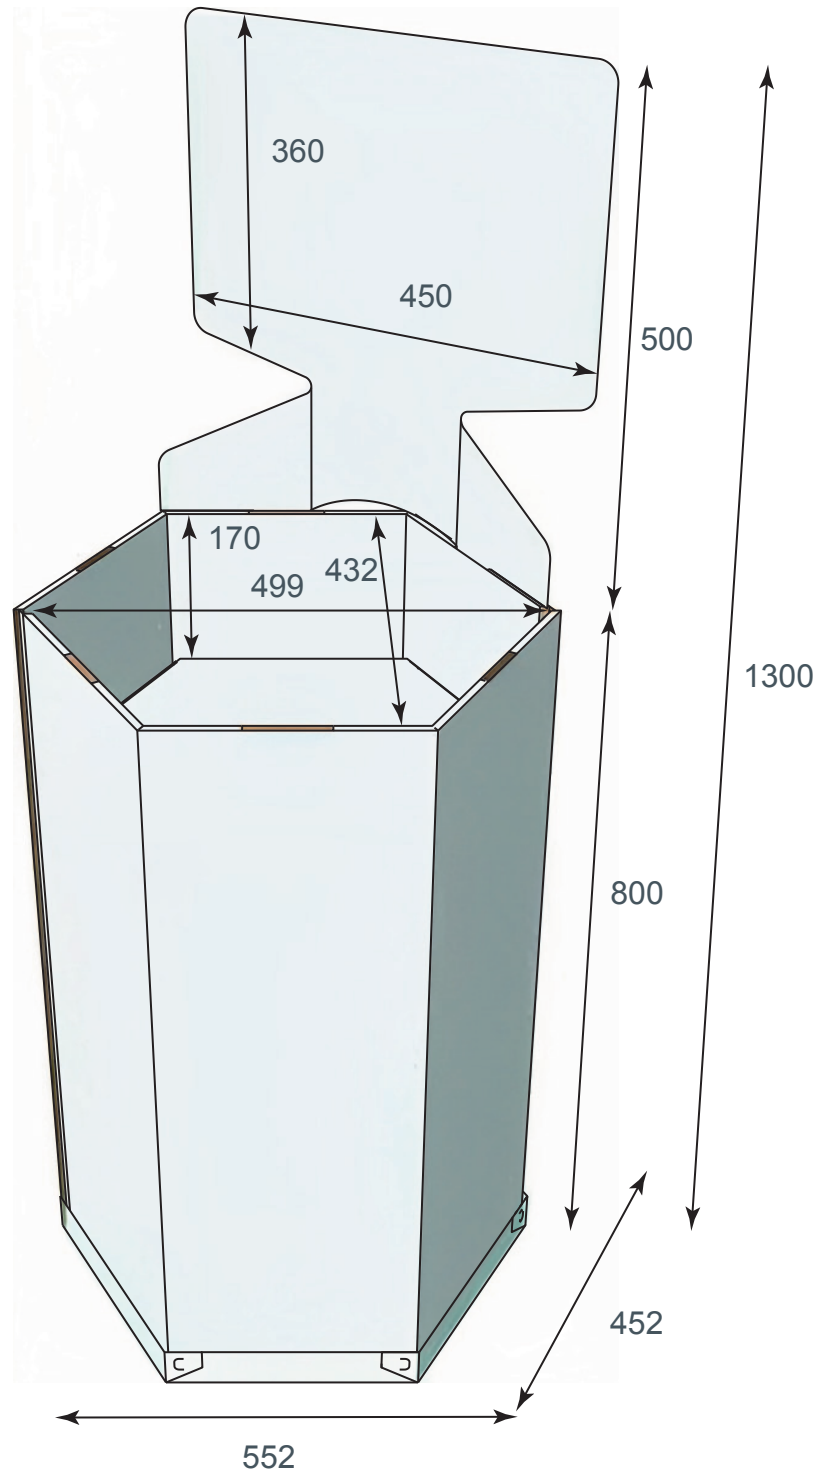

## Méretetek (széxméxma; mm)

összeállítva: 592x381x1474  
oldalfal magassága: 1254  
aljzat magassága: 310  
korona magassága: 220  
tálca: 537x340x232  
osztó vastagsága: 16

## Méretetek (széxméxma; mm)

összeállítva: 1295x860x600

## Méretetek (széxméxma; mm)

összeállítva: 503x285x1597  
oldalfal magassága: 1192  
aljzat magassága: 600  
korona magassága: 405  
polc (lentről felfelé)  
1-3.: 465x259x177

#03447

tsz: -

Infók

Kategória: Hexa display  
Gyártás: Szerszámos/Digitális  
Anyag: EB  
Teherbírás:  
Egyéb: félig automata

Méretetek (széxméxma; mm)

összeállítva: 522X452X1300  
oldalfal magassága: 800  
korona magassága: 500  
hasznos belméret: 499x432x170