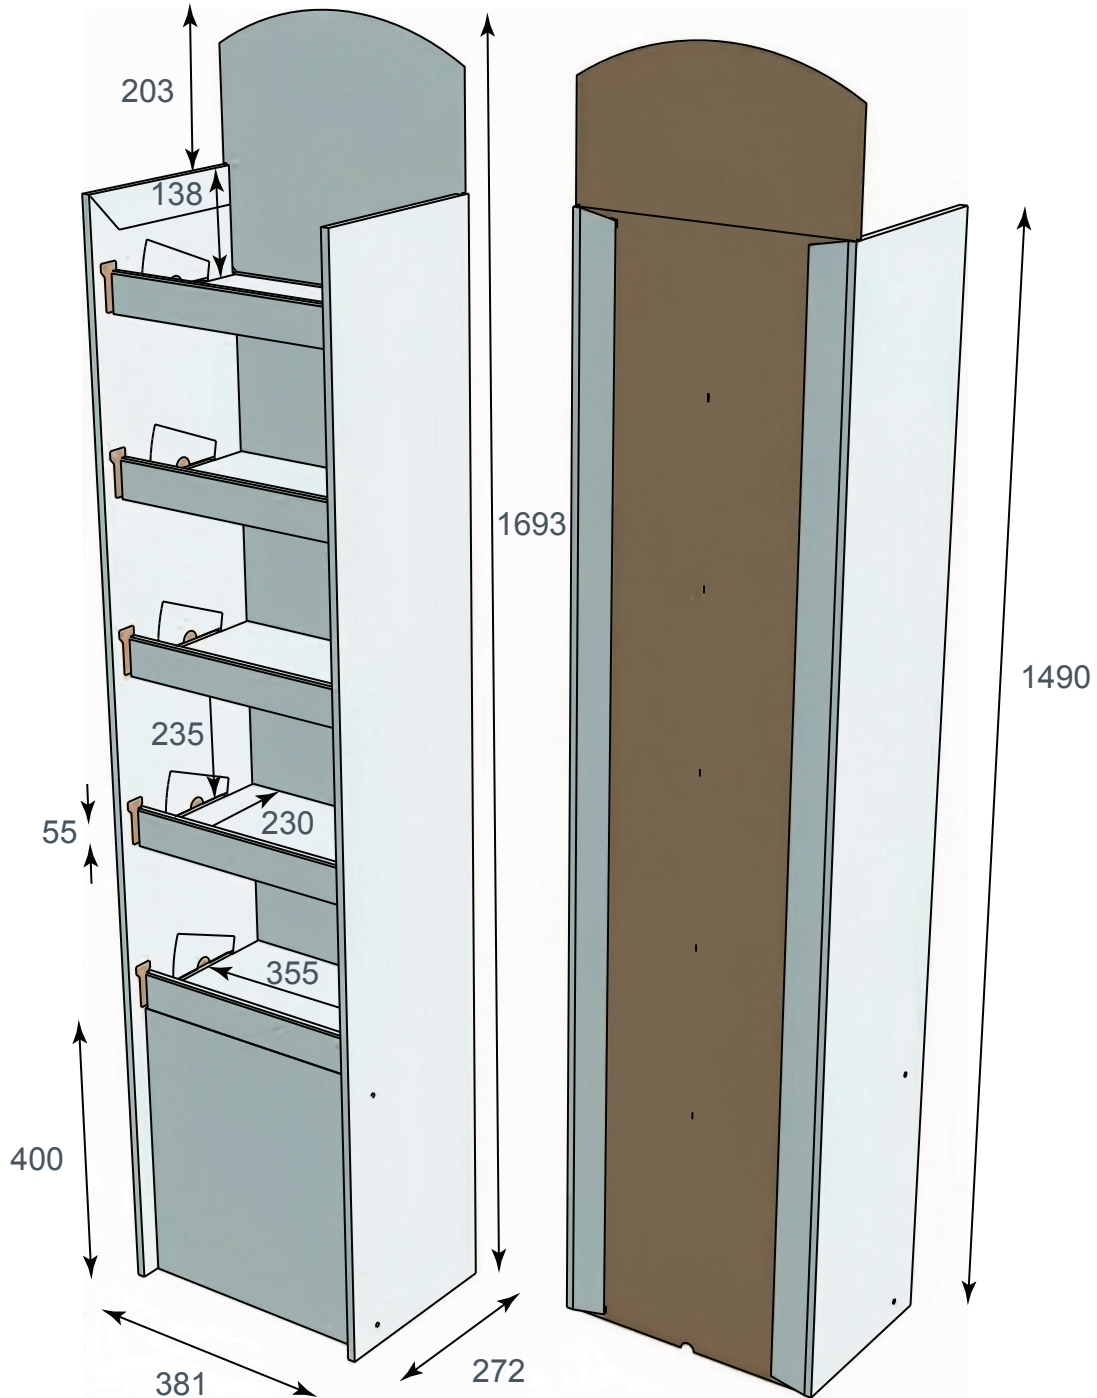

#03757

tsz: -

Complete Printing and
Packaging Logistics Service

Infók

Kategória: Álló display
Gyártás: Szerszámos
Anyag: EB
Polcok száma: 5db
Teherbírási/polc:
Egyéb: klipszes
6x4 energiatálcának (tálcával)
/ polc

Méretetek (széxméxma; mm)

összeállítva: 381x272x1693
oldalfal magassága: 1490
aljzat magassága: 400
korona magassága: 203
polc (lentről felfelé)
1-4.: 355x230x235
5.: 355x230x138
polcél: 55
polcvastagság: 12 (3 réteg)