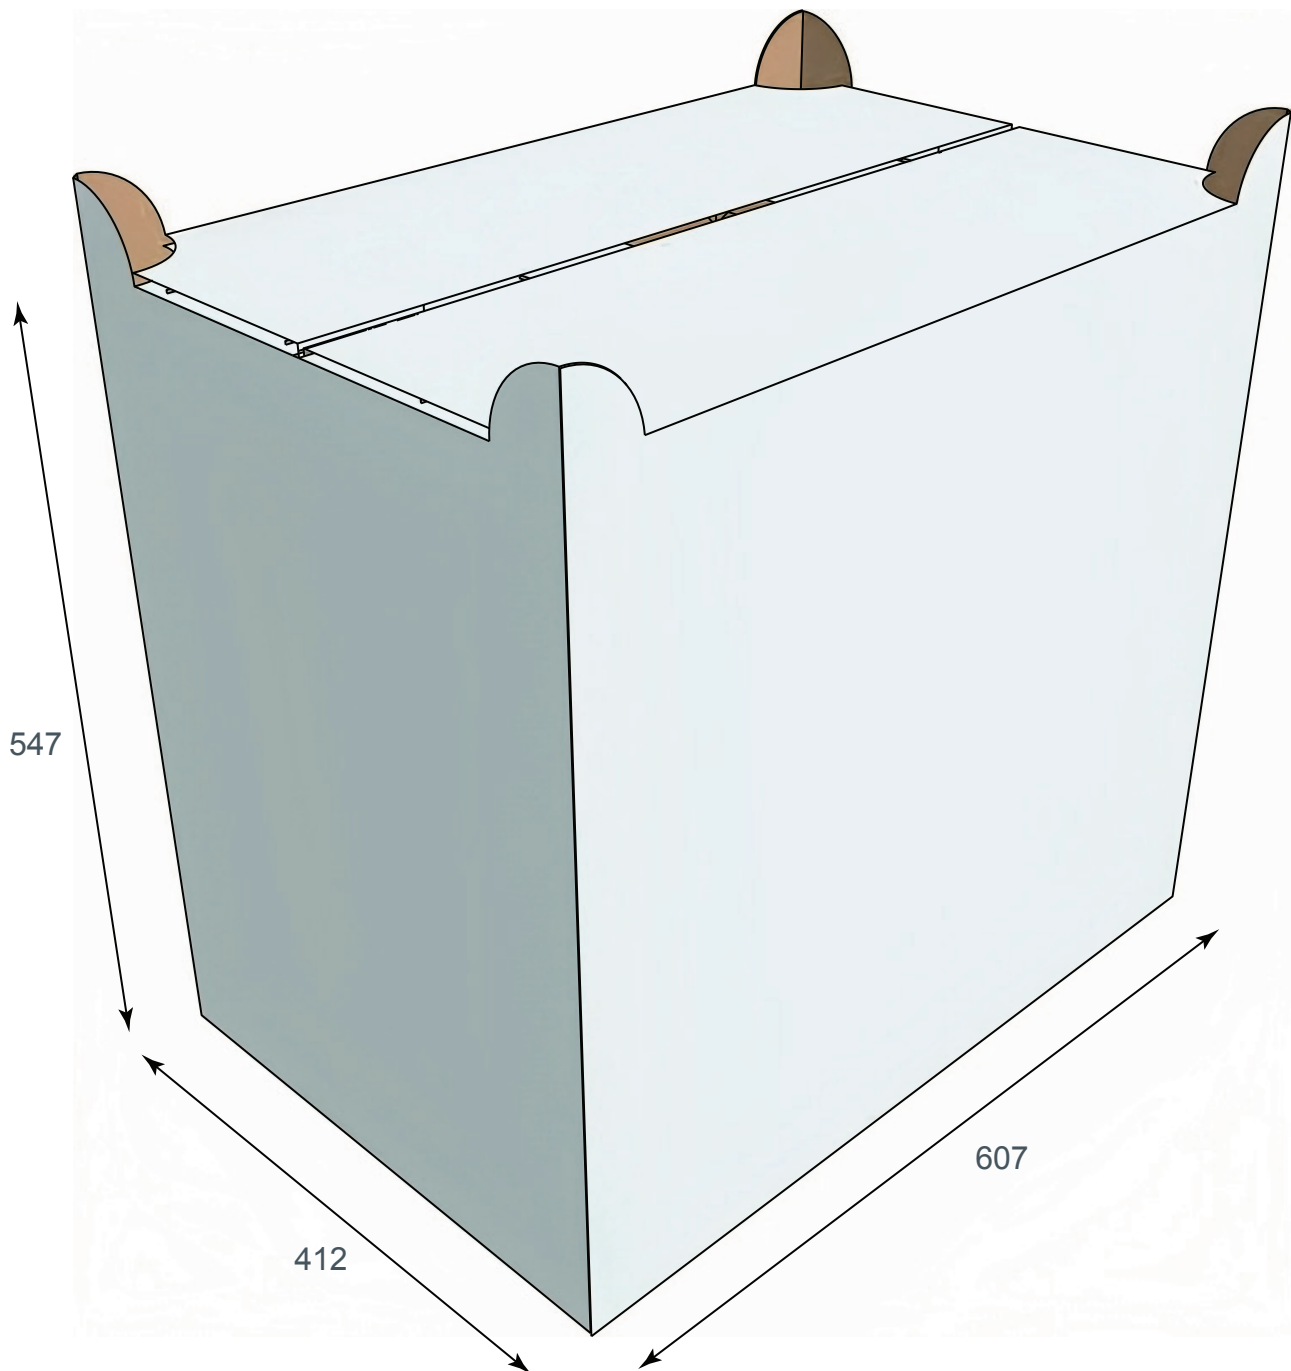

#03451

tsz: -

Infók

Kategória: Egyéb
Gyártás: Szerszámos
Anyag: EB
Teherbírás/polc:
Egyéb: Dobogó, rekesz az aljában

Méretetek (széxméxma; mm)

összeállítva: 607x412x547