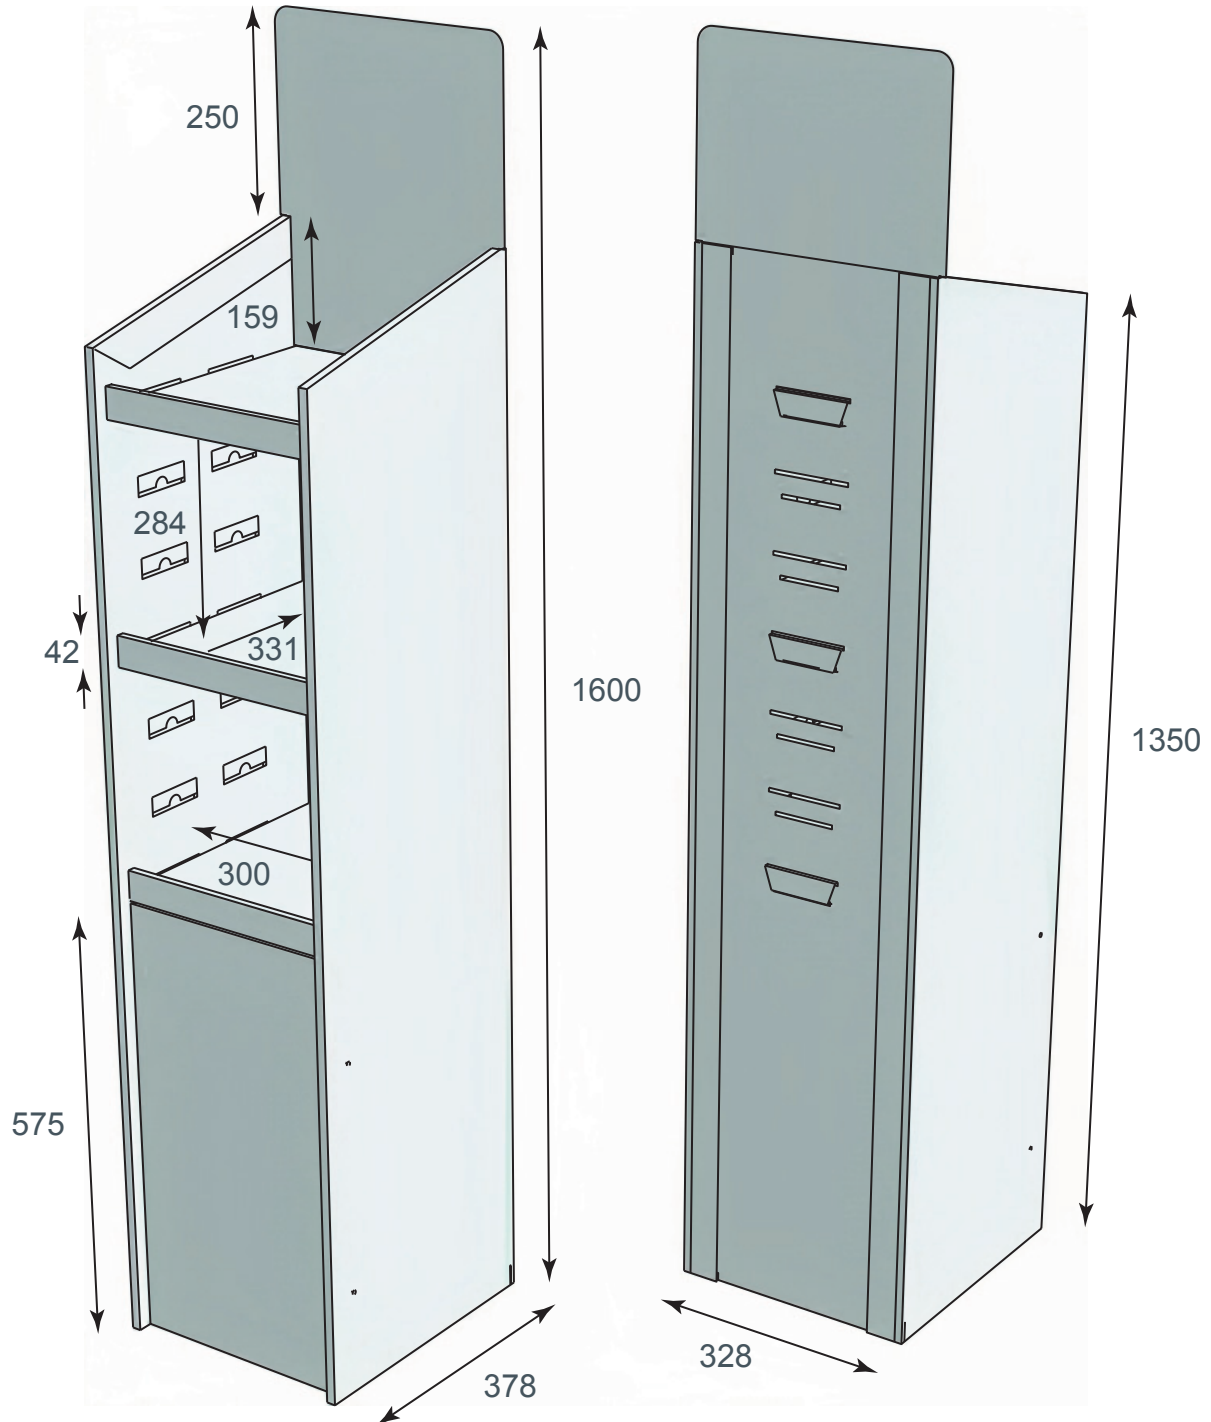

#03365

tsz: -

Infók

Kategória: Álló display
Gyártás: Szerszámos
Anyag: EB
Polcok száma: 3db
Teherbírás/polc: 20kg
Egyéb: állítható polcos
állíthatóság: 7fok
lépték: 100

Méretetek (széxméxma; mm)

összeállítva: 328x378x1600
oldalfal magassága: 1350
aljzat magassága: 575
korona magassága: 250
polc (lentről felfelé)
1-2.: 300x331x284
3.: 300x331x159
polcél: 42
polcvastagság: 16 (4 réteg)