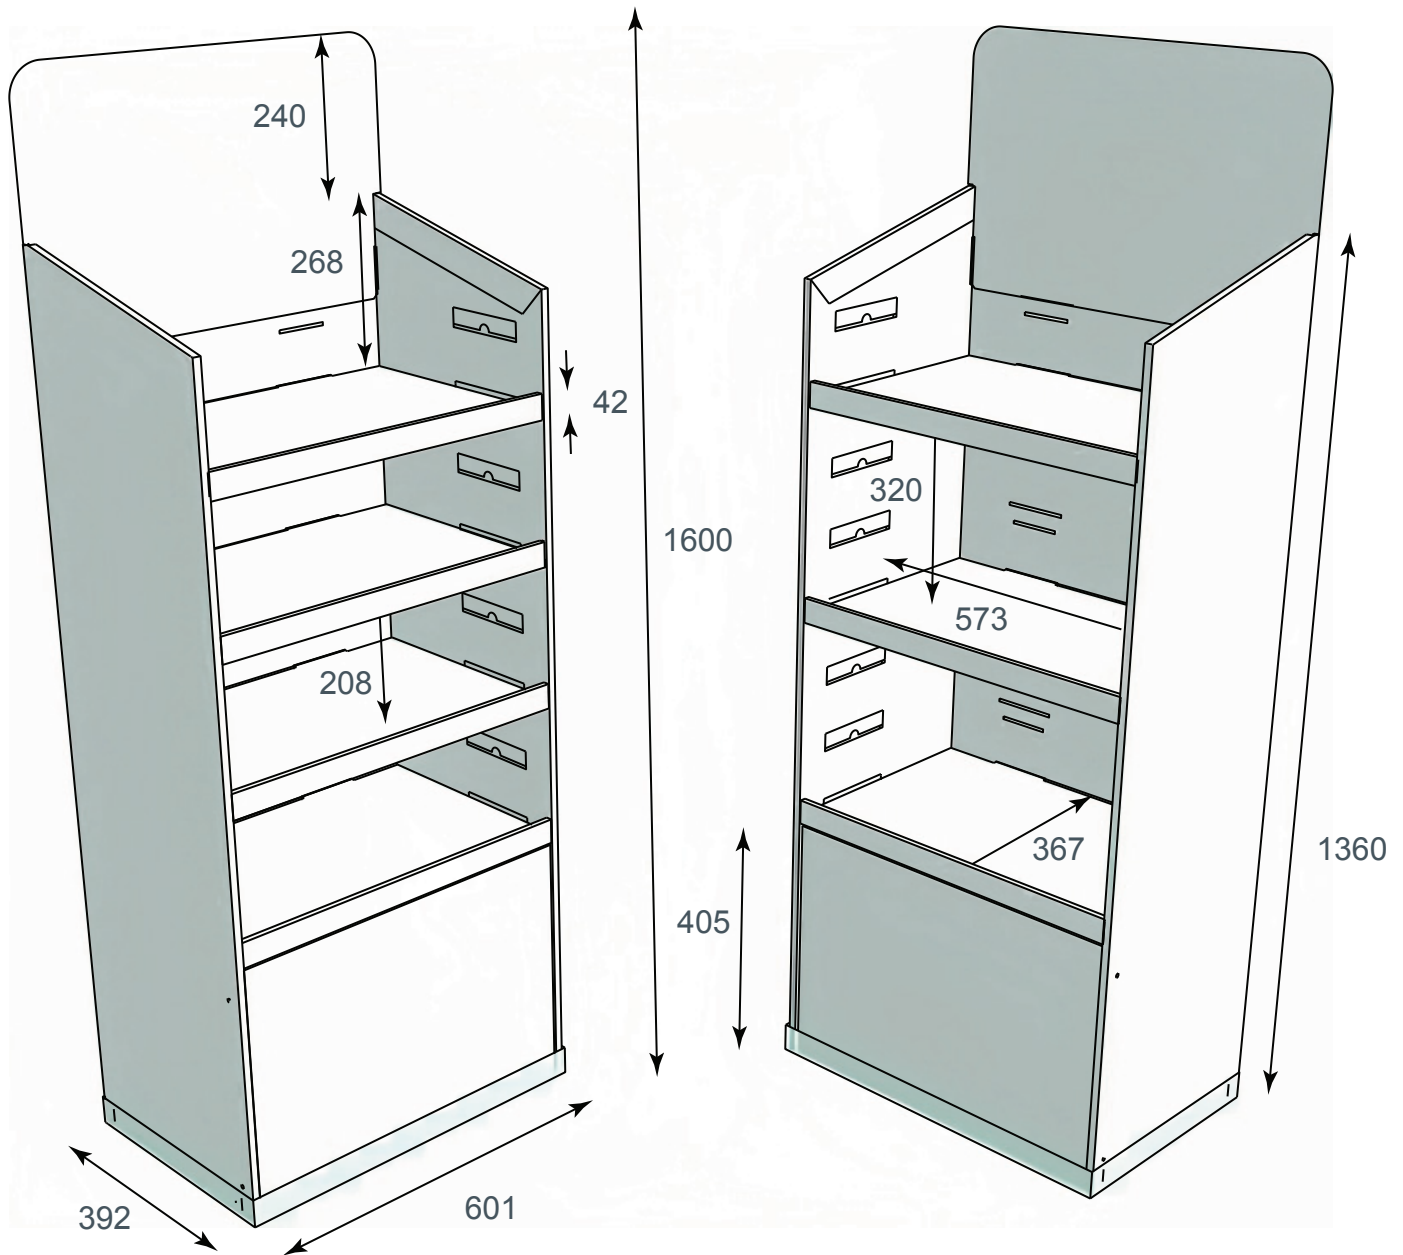

#03316

tsz: -

Infók

Kategória: Álló display
Gyártás: Szerszámos
Anyag: EB
Polcok száma: 3/4db
Teherbírás/polc: állítható polcos
Egyéb: állíthatóság: 8fok
lépték: 112
opció: +polcosztó

Méretetek (széxméxma; mm)

összeállítva: 601x392x1600
oldalfal magassága: 1360
aljzat magassága: 405
korona magassága: 240
polc: 573x367
polcél: 42
polcvastagság: 16 (4 réteg)