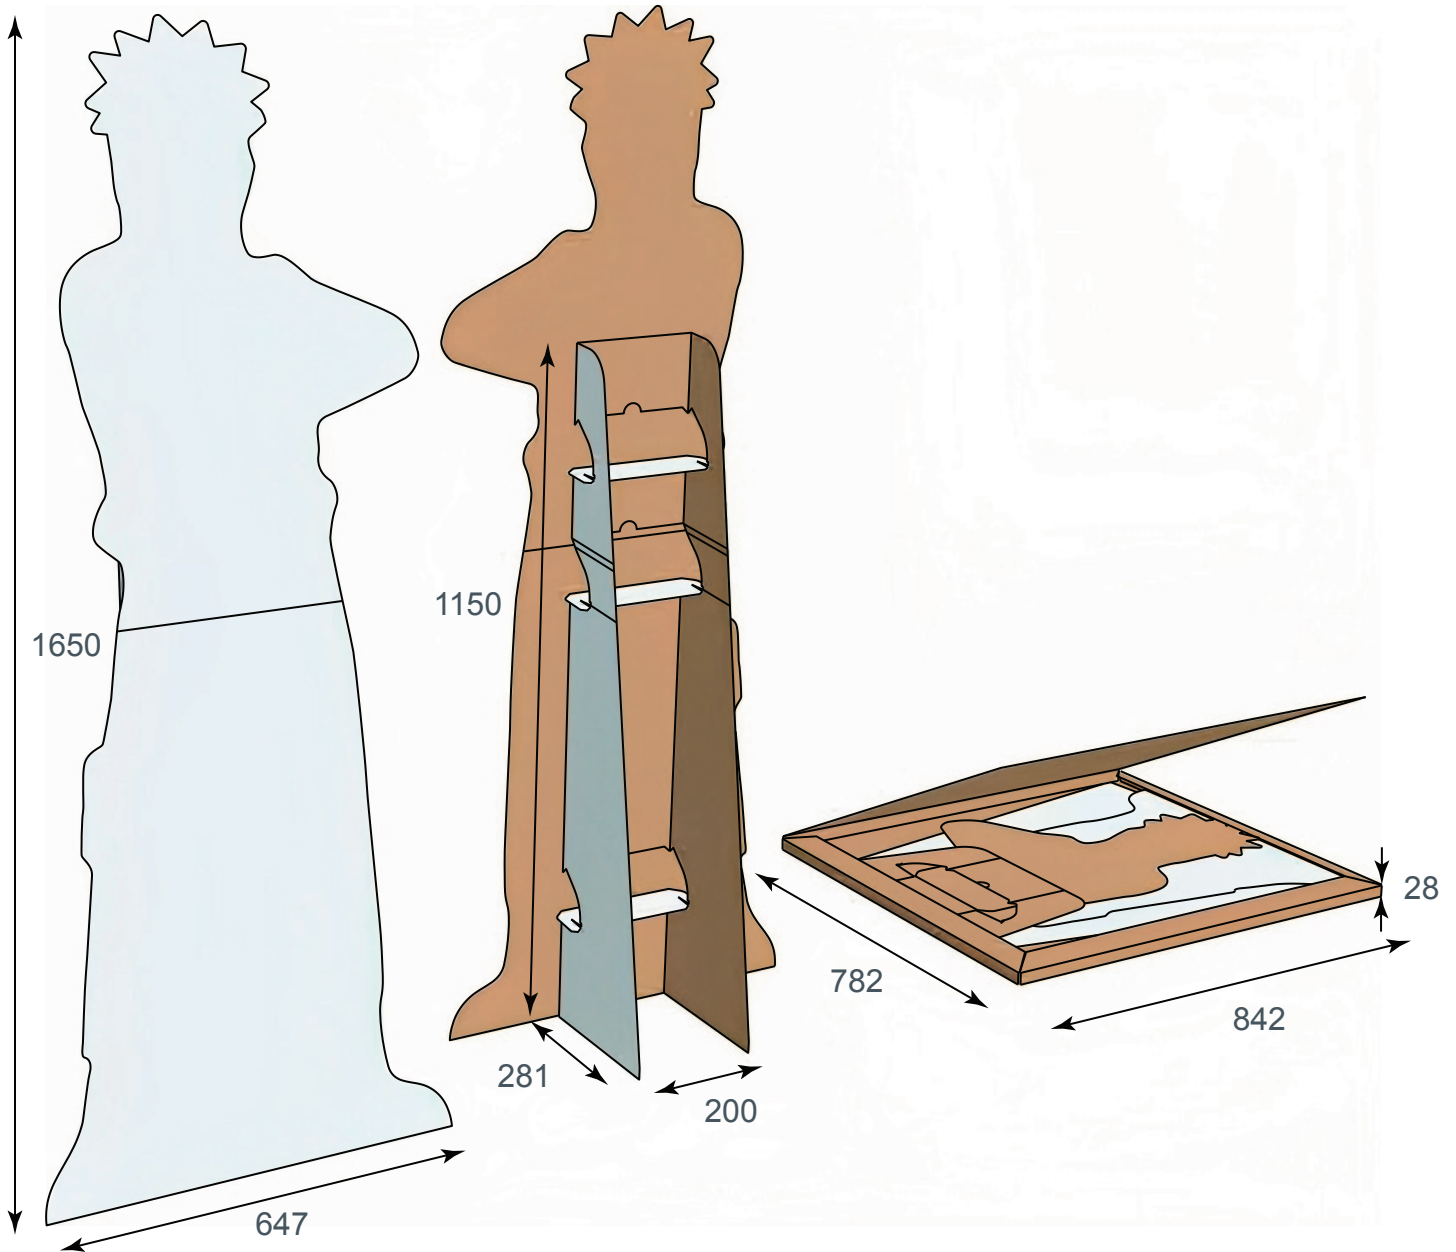

#03944

tsz: -

Infók

Kategória:
Gyártás:
Anyag:
Egyéb:

Standee/Attrap
Szerszámos/Digitális
EB
Félbehajtott

A hajtás vonala picit látszik, de így kevesebb csomagolási anyag szükséges.
forma tetszőleges

Méretek (széxméxma; mm)

standee: 647x1650
csomag: 842x782x28