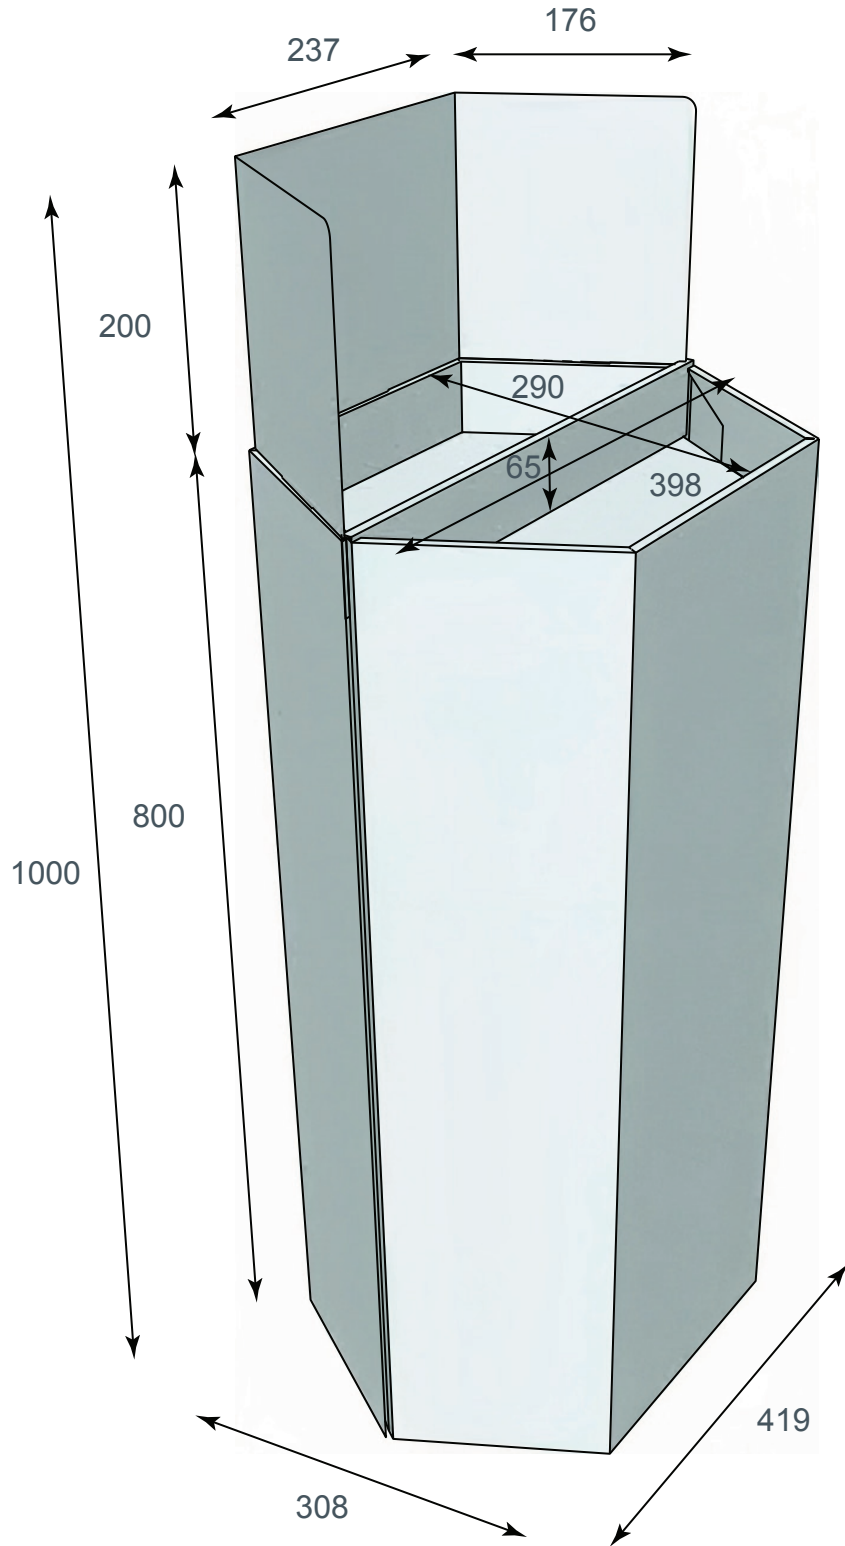

#03173

tsz: -

Infók

Kategória: Hexa display
Gyártás: Szerszámos
Anyag: EB
Teherbírás:
Egyéb: automata,
nem egyenlő oldalú hexa,
középen osztó

Méretetek (széxméxma; mm)

összeállítva: 419x308x1000
oldalfal magassága: 800
korona magassága: 200
hasunos belméret: 398x290x65
osztó felezi