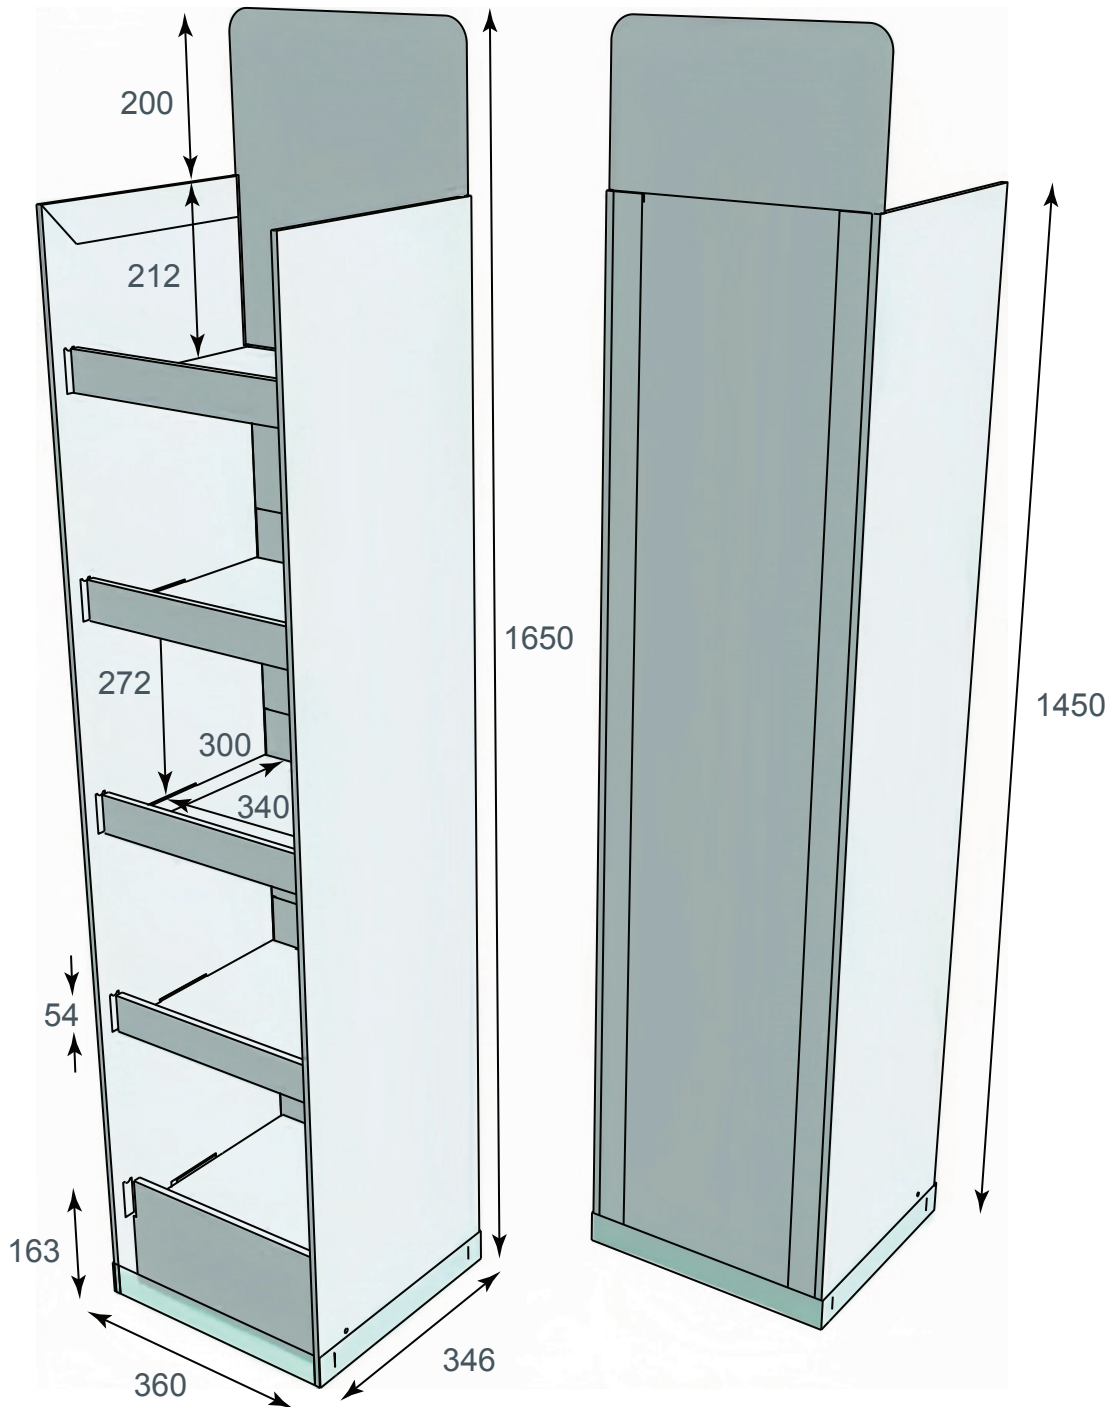

#03238

tsz: -

Infók

Kategória: Álló display
Gyártás: Szerszámos
Anyag: EB
Polcok száma: 5db
Teherbírás/polc: klipszes
Egyéb: klipszes

Méretetek (széxméxma; mm)

összeállítva: 360x346x1650
oldalfal magassága: 1450
aljzat magasság: 163
korona magassága: 200
polc (lentről felfelé)
1-4.: 340x300x272
5.: 340x300x212
polcél: 54
polcvastagság: 8 (2 réteg)