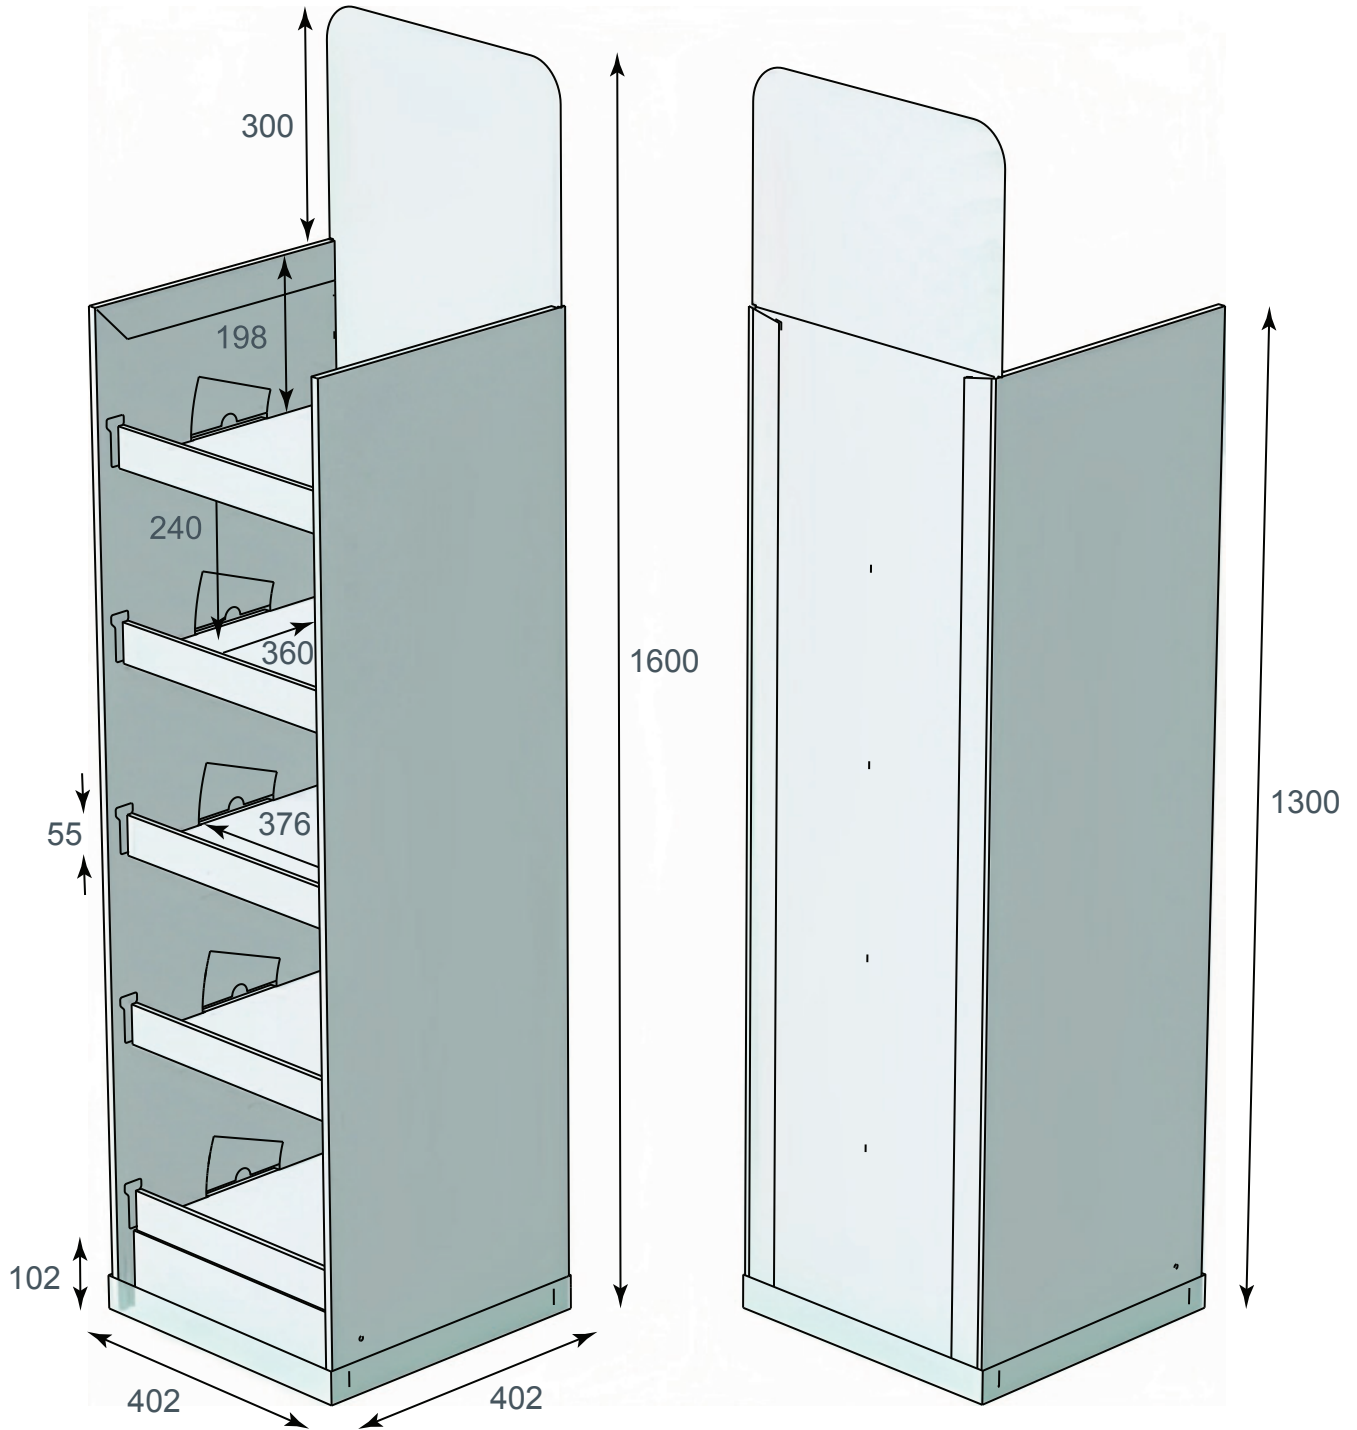

#03922

tsz: -

Complete Printing and
Packaging Logistics Service

Infók

Kategória: Álló display
Gyártás: Szerszámos
Anyag: EB
Polcok száma: 5db
Teherbírás/polc:
Egyéb: klipszes

Méretetek (széxméxma; mm)

összeállítva: 402x402x1600
oldalfal magassága: 1300
aljzat magassága: 102
korona magassága: 300
polc (lentről felfelé)
1-4.: 376x360x240
5.: 376x360x198
polcél: 55
polcvastagság: 8 (2 réteg)