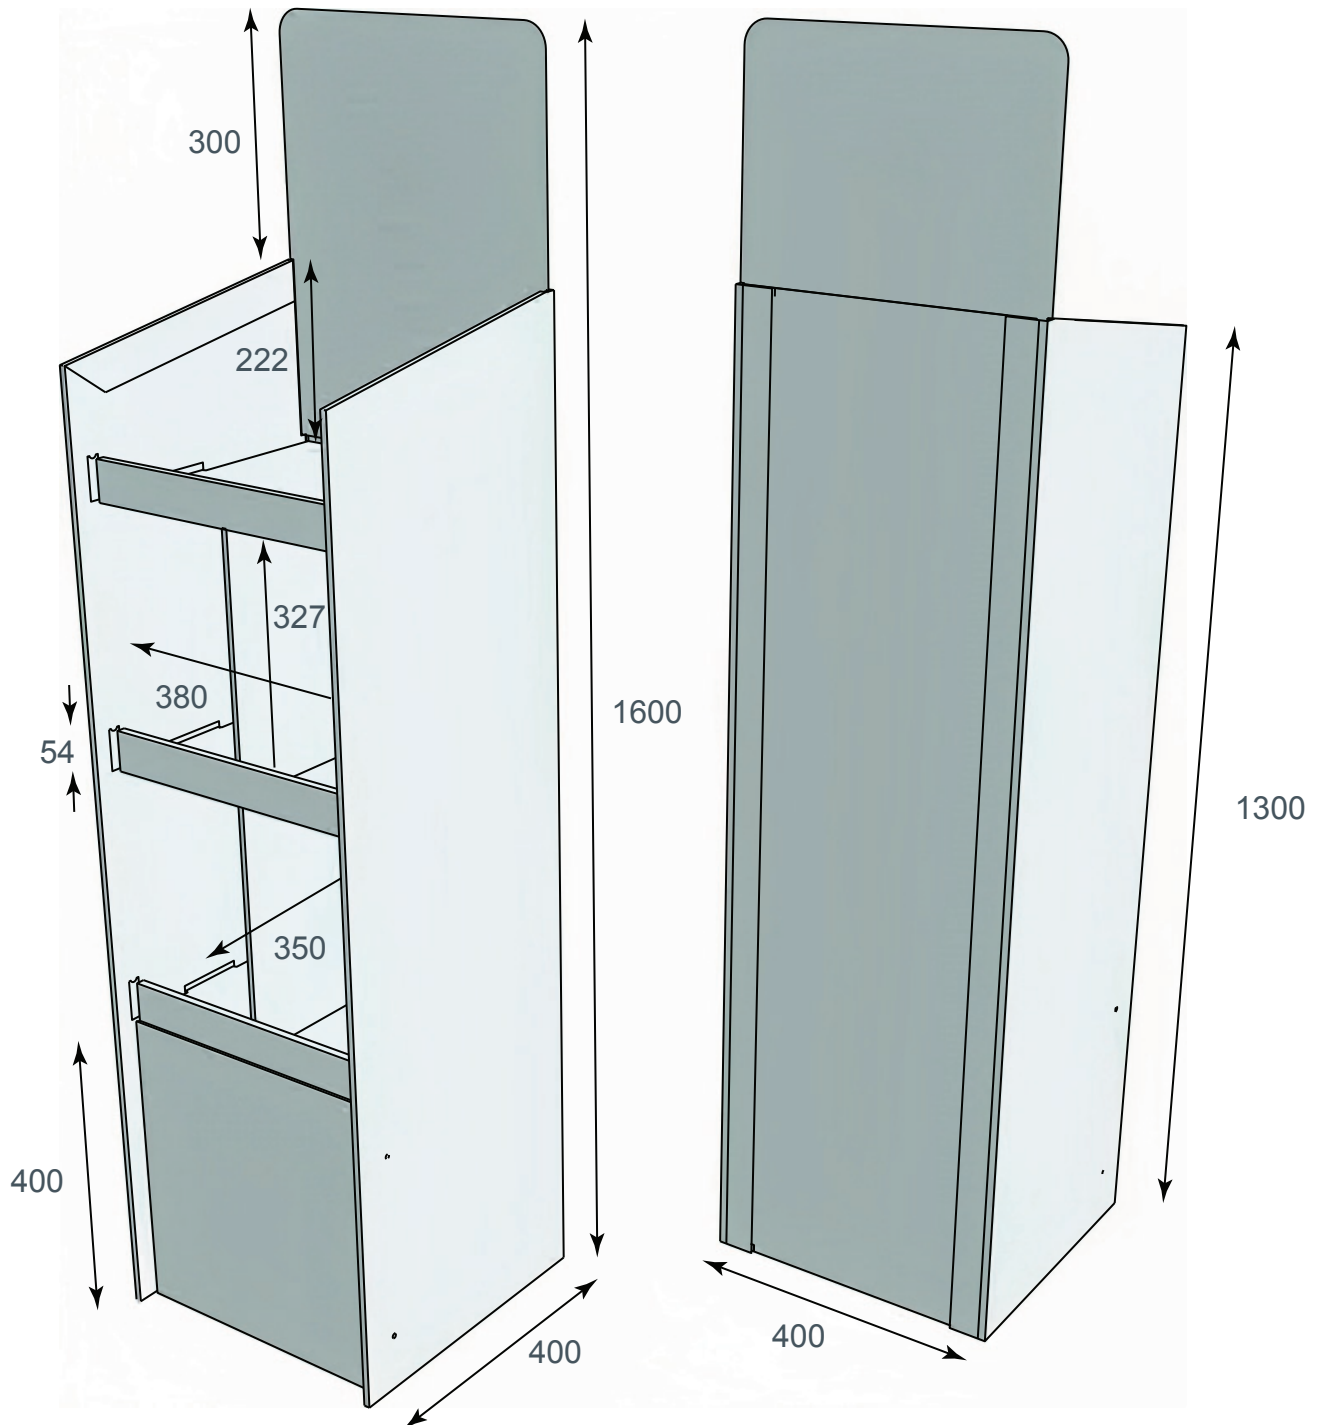

#03307 (3 polcos)

tsz: -

Infók

Kategória: Álló display
Gyártás: Szerszámos
Anyag: EB
Polcok száma: 3db
Teherbírás/polc: rekesz az aljában
Egyéb: polcosztó opció

Méretetek (széxméxma; mm)

összeállítva: 400x400x1600
oldalfal magassága: 1300
aljzat magassága: 400
korona magassága: 300
polc (lentről felfelé)
1-2.: 380x350x327
3.: 380x350x222
polcél: 54
polcvastagság: 8 (2 tétel)
osztóvastagság: 8