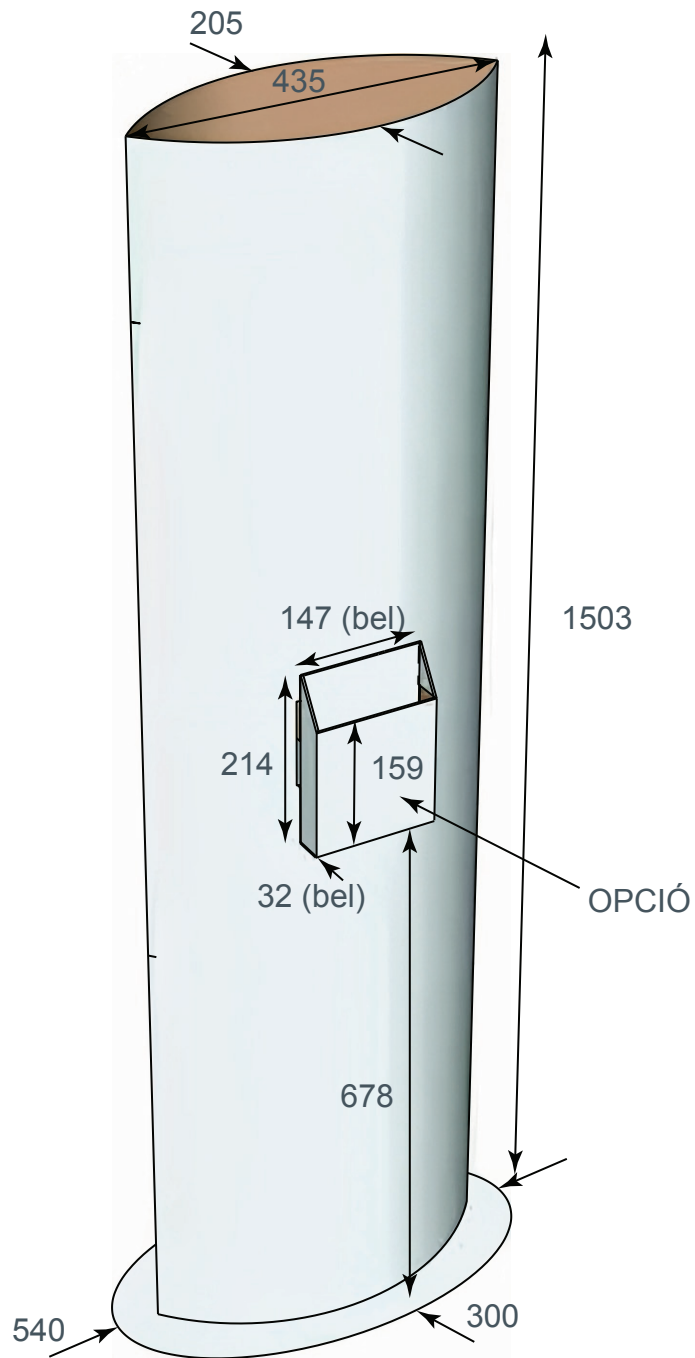

#01597

tsz: -

Infók

Kategória: Láma / Totem
Gyártás: Szerszámos/Digitális
Anyag: E; Akylite (talp)
Egyéb: v1 zsebbel
v2 zseb nélkül

Méreték (széxméxma; mm)

összeállítva: 540x300x1503
test: 435x205x1500
zseb belterület: 147x32
talp: 540x300x3