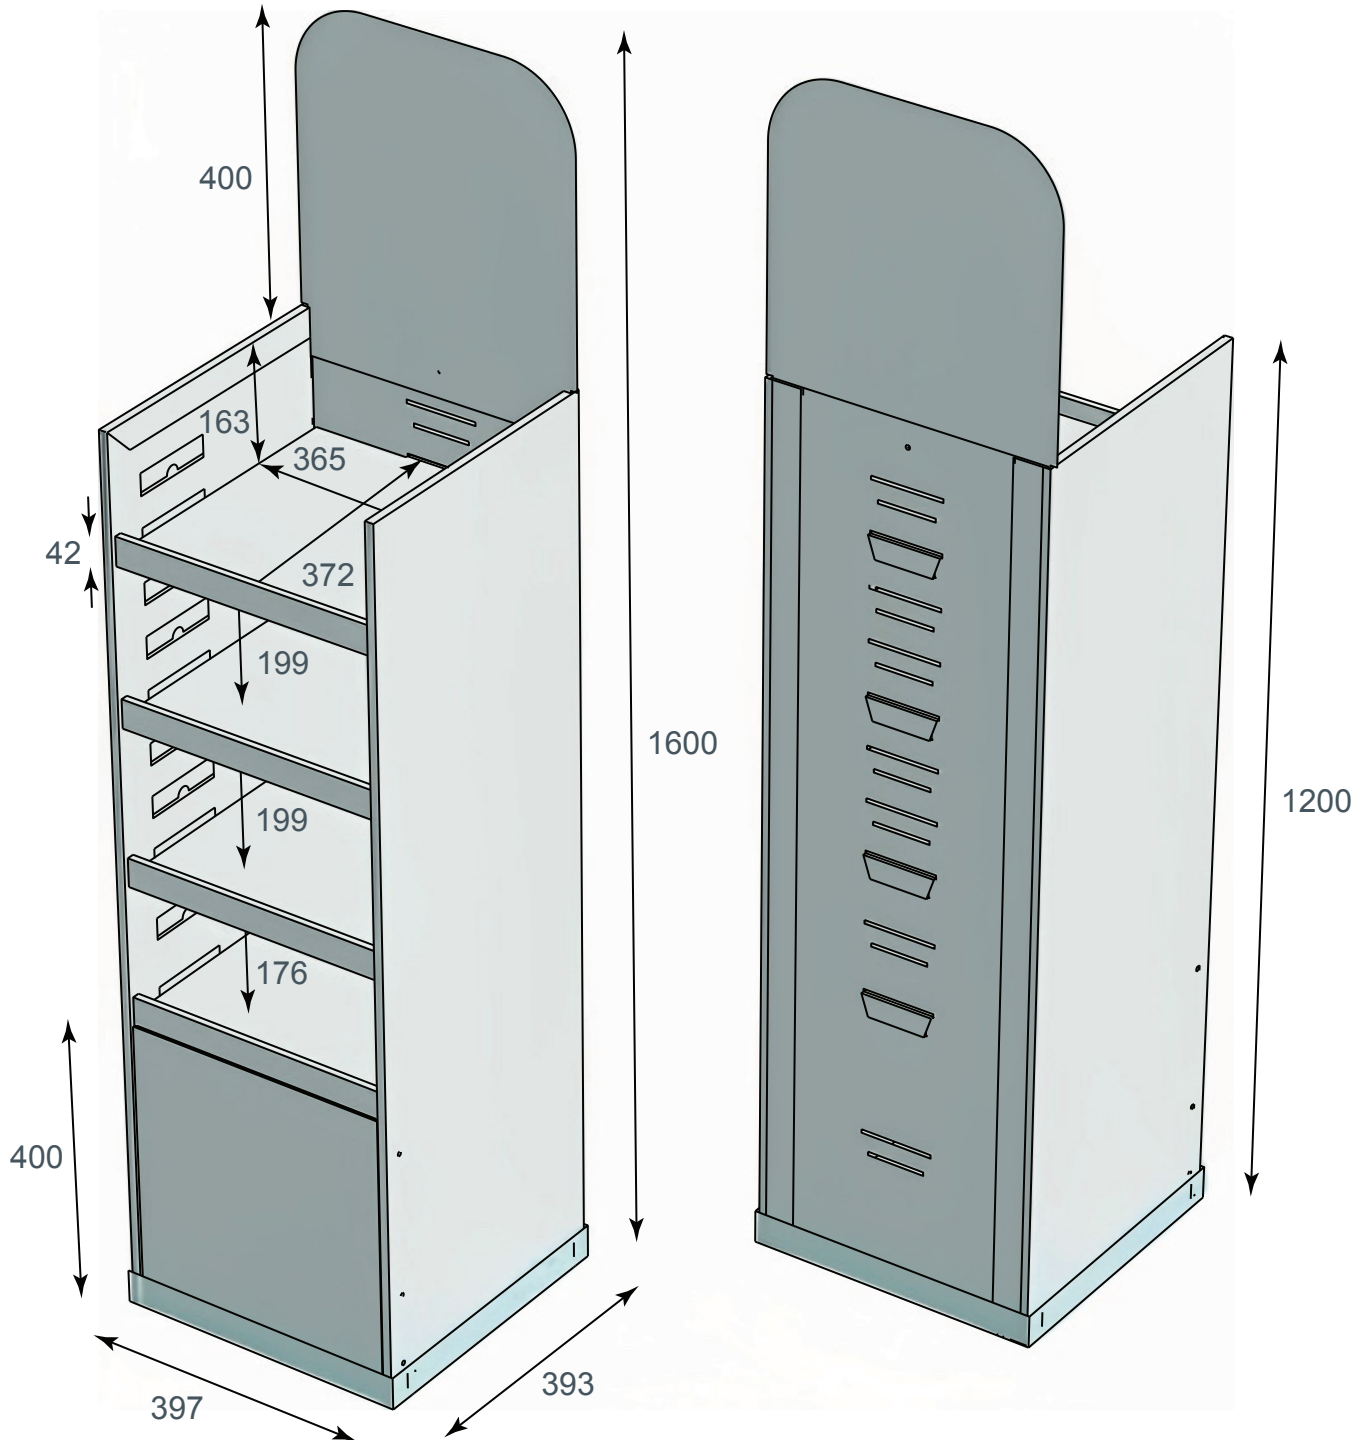

#01112

tsz: -

Infók

Kategória: Álló display
Gyártás: Szerszámos
Anyag: EB
Polcok száma: 4db
Teherbírás/polc:
Egyéb: állítható polcos
állíthatóság: 11fok
lépték: 200, 97, 72
lehet 200mm aljzattal is kérni

Méretetek (széxméxma; mm)

összeállítva: 397x393x1600
oldalfal magassága: 1200
aljzat magassága: 400
korona magassága: 400
polc (lentről felfelé)
1: 365x372x176
2-3.: 365x372x199
4.: 365x372x163
polcél: 42
polcvastagság: 16 (4 réteg)