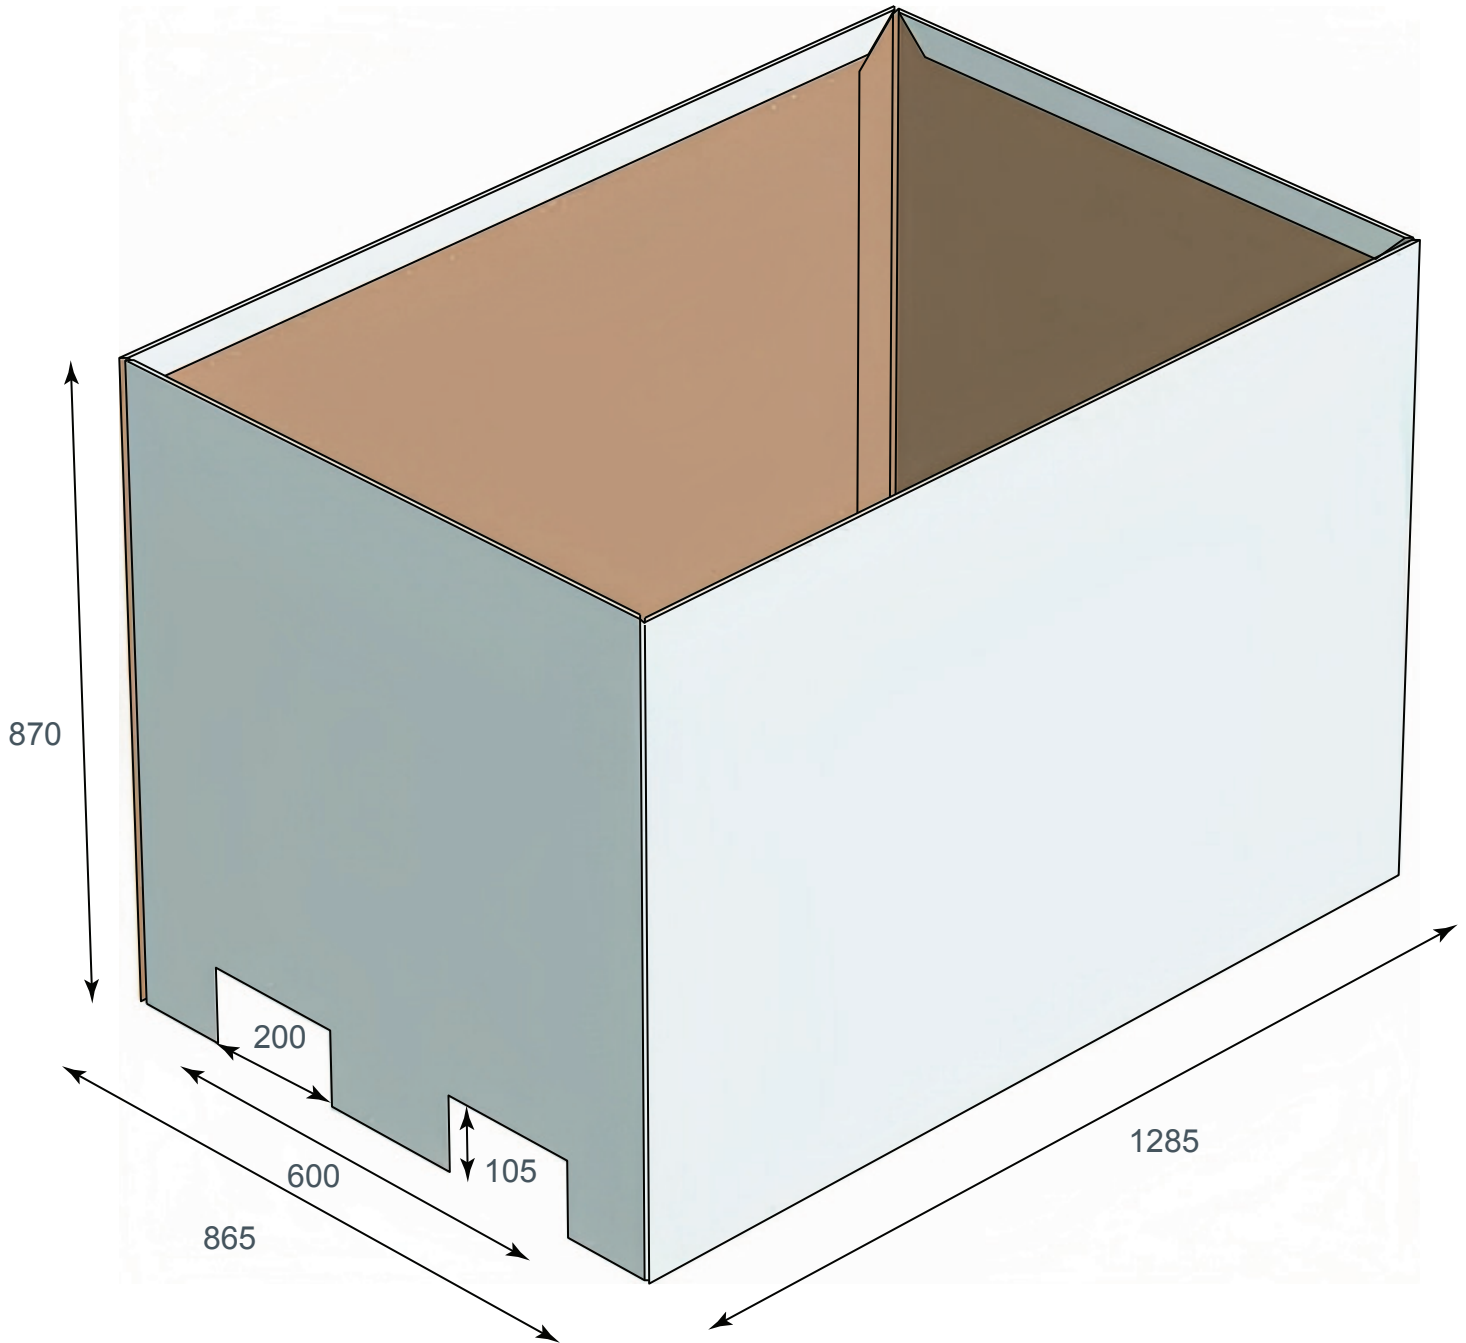

#02740

tsz: -

Complete Printing and
Packaging Logistics Service

Infók

Kategória: Raklaptakaró / Wrap
Gyártás: Szerszámos
Anyag: EB
Egyéb:

Méretetek (széxméxma; mm)

összeállítva: 1285x865x870