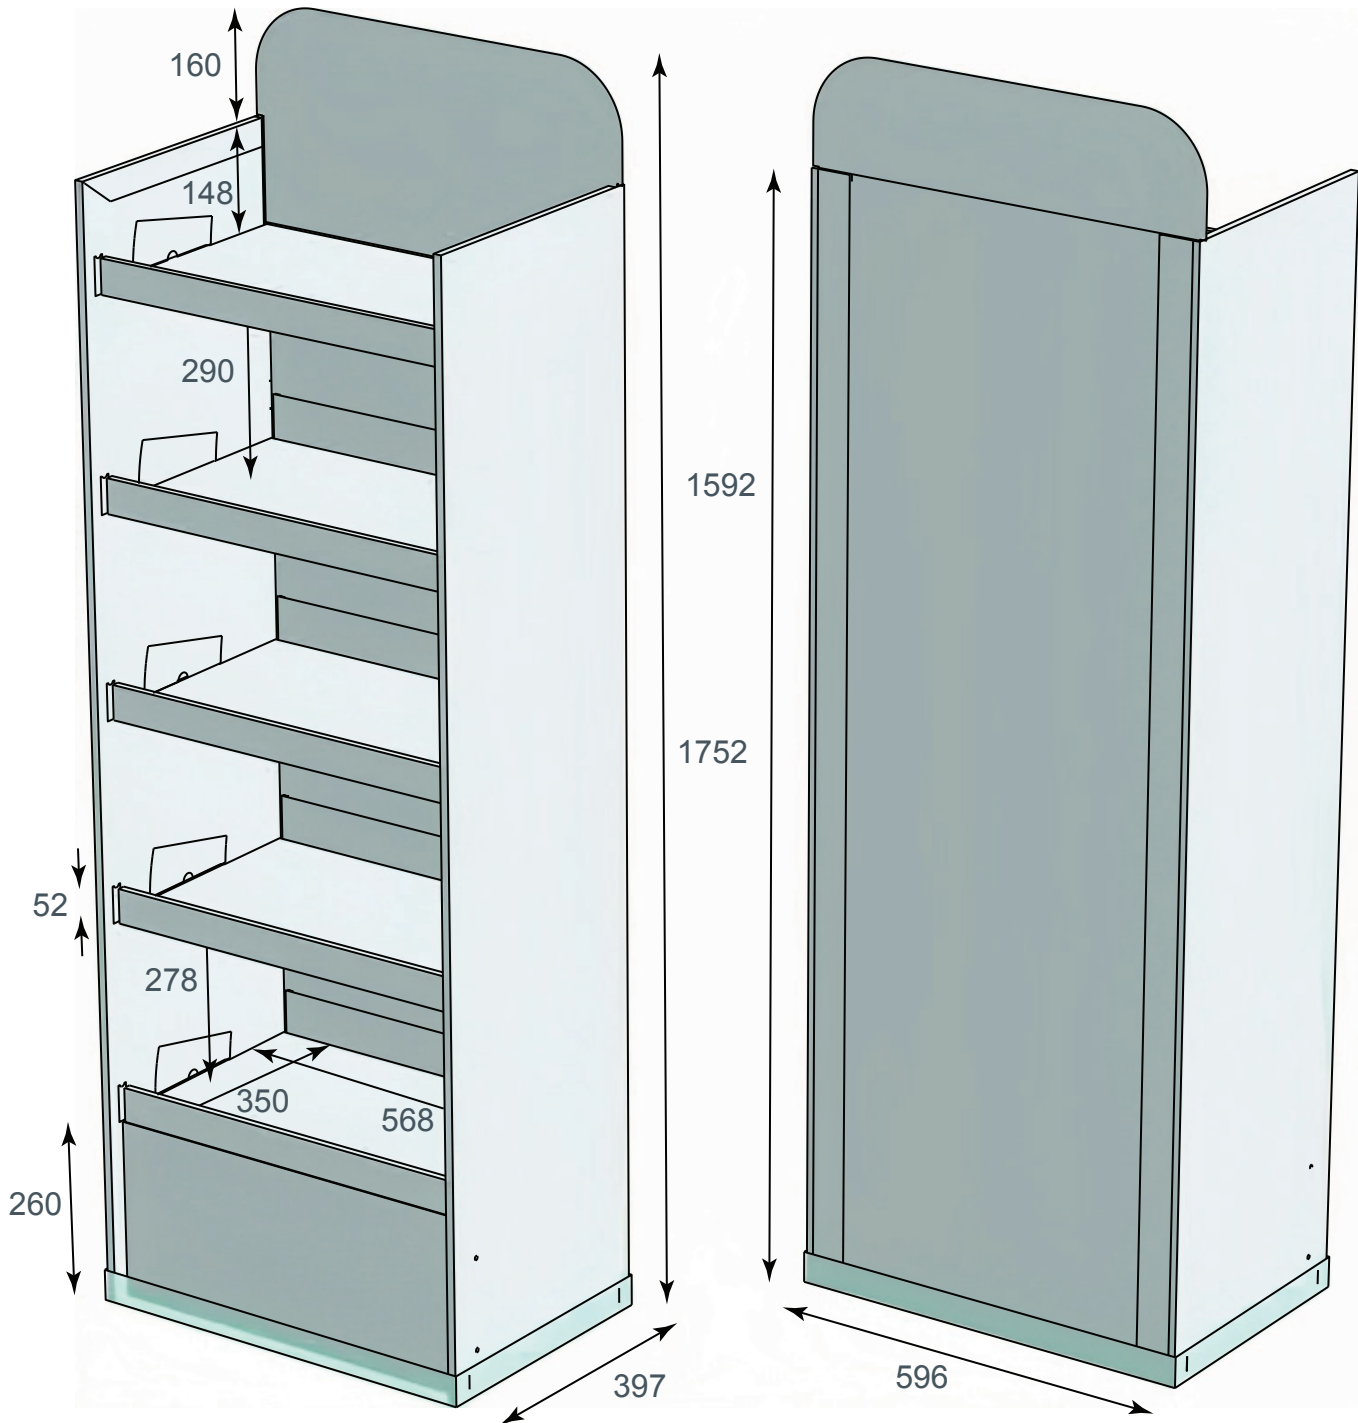

#03521

tsz: -

Infók

Kategória: Álló display
Gyártás: Szerszámos
Anyag: EB
Polcok száma: 5db
Teherbírás/polc: klipszes
Egyéb: rekesz az aljában
CHEP rögzítéssel

Méretetek (széxméxma; mm)

összeállítva: 596x397x1752
oldalfal magassága: 1592
aljzat magassága: 260
korona magassága: 160
polc (lentről felfelé)
1-3.: 568x350x278
4.: 568x350x290
5.: 568x350x148
polcél: 52
polcvastagság: 12 (3 réteg)