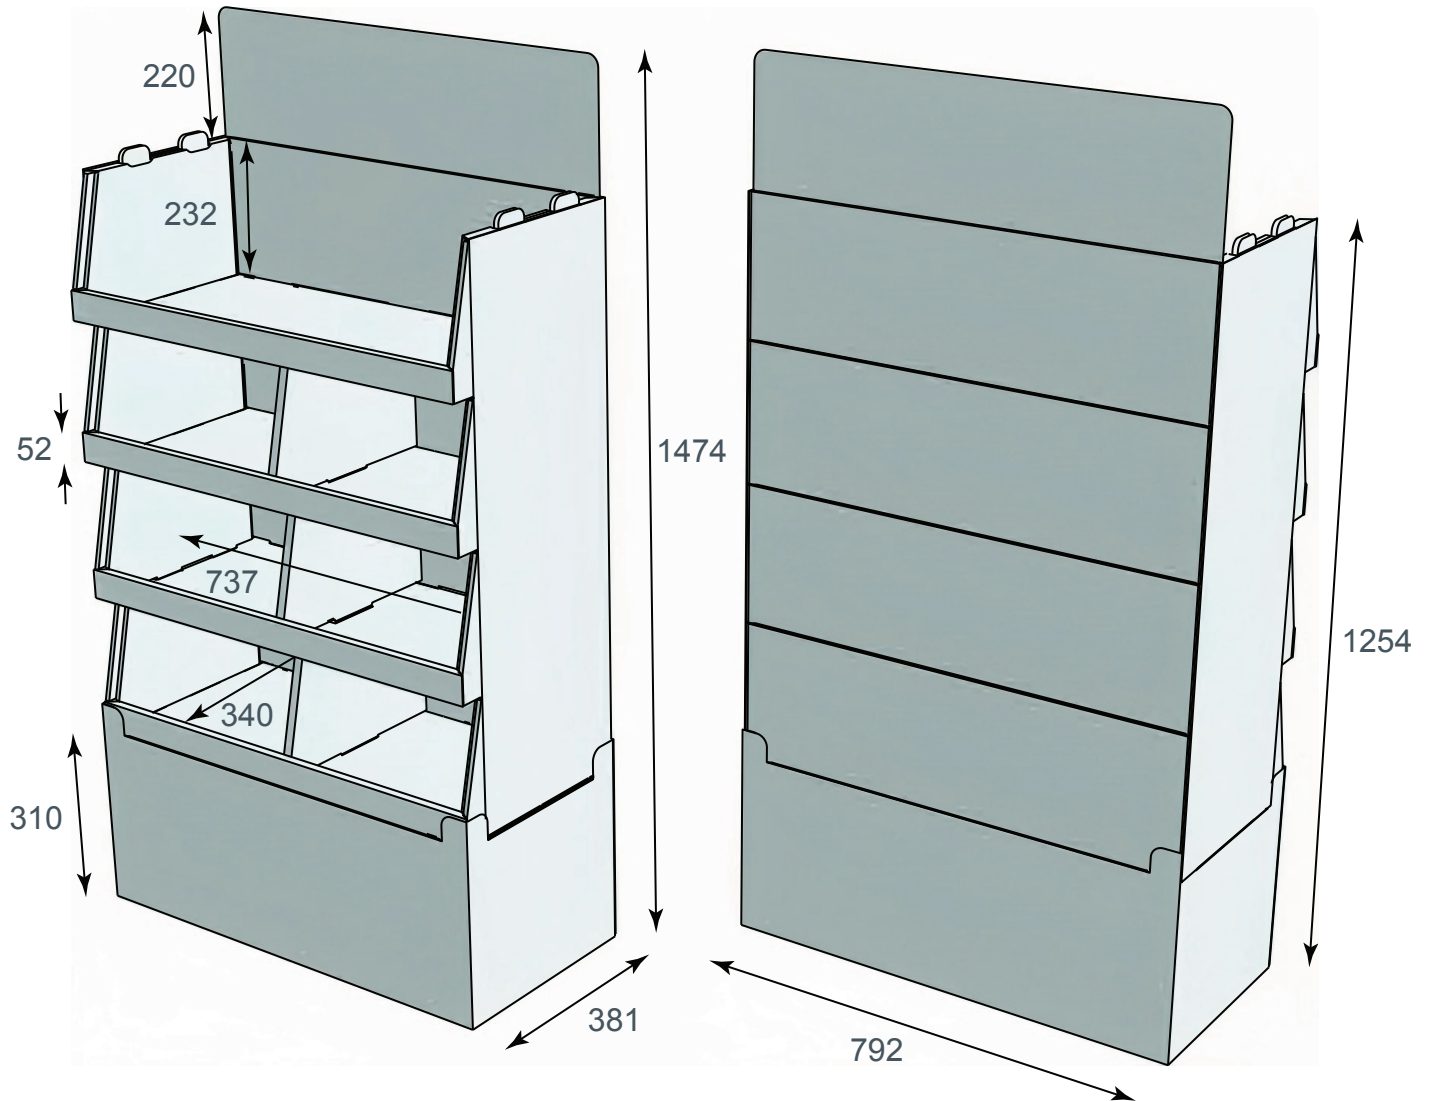

#03497

tsz: -

Complete Printing and
Packaging Logistics Service

Infók

Kategória: Moduláris display
Gyártás: Szerszámos/Digitális
Anyag: EB
Tálcák száma: 4db
Teherbírás/tálca: 40kg
Egyéb: rekesz az aljában

Méretetek (széxméxma; mm)

összeállítva: 792x381x1474
oldalfal magassága: 1254
aljzat magassága: 310
korona magassága: 220
tálca: 737x340x232
osztó vastagsága: 16