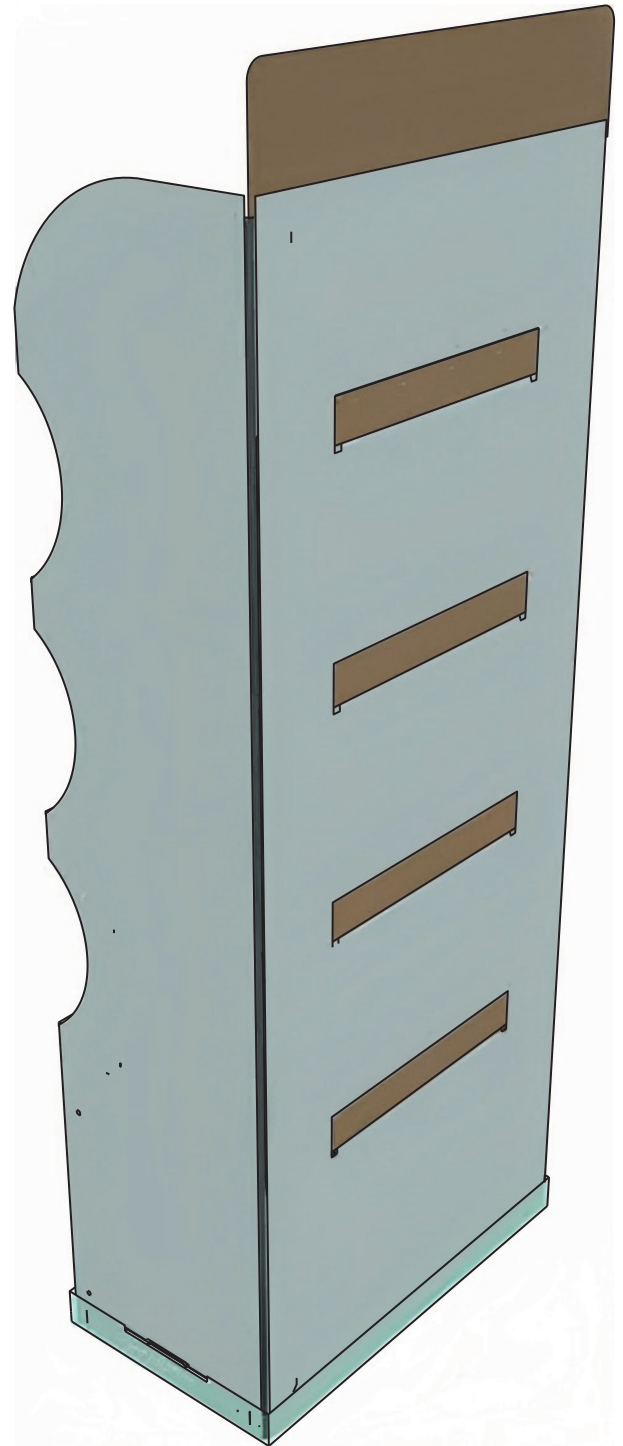

#02012

tsz: 2201657

Infók

Kategória: Álló display
Gyártás: Szerszámos/Digitális
Anyag: EB
Polcok száma: 4db
Teherbírás/polc: 6kg
Egyéb: merevítőrekeszték az aljában

Méretetek (széxméxma; mm)

összeállítva: 594x337x1604
oldalfal magasság: 1484
aljzat magasság: 403
korona magasság: 120
polc (lentről felfele)
1-3.: 586x316x276
4.: 586x316x212
polcél: 52
polcvastagság: 8 (2 réteg)
osztóvastagság: 8 (polcot felezi)