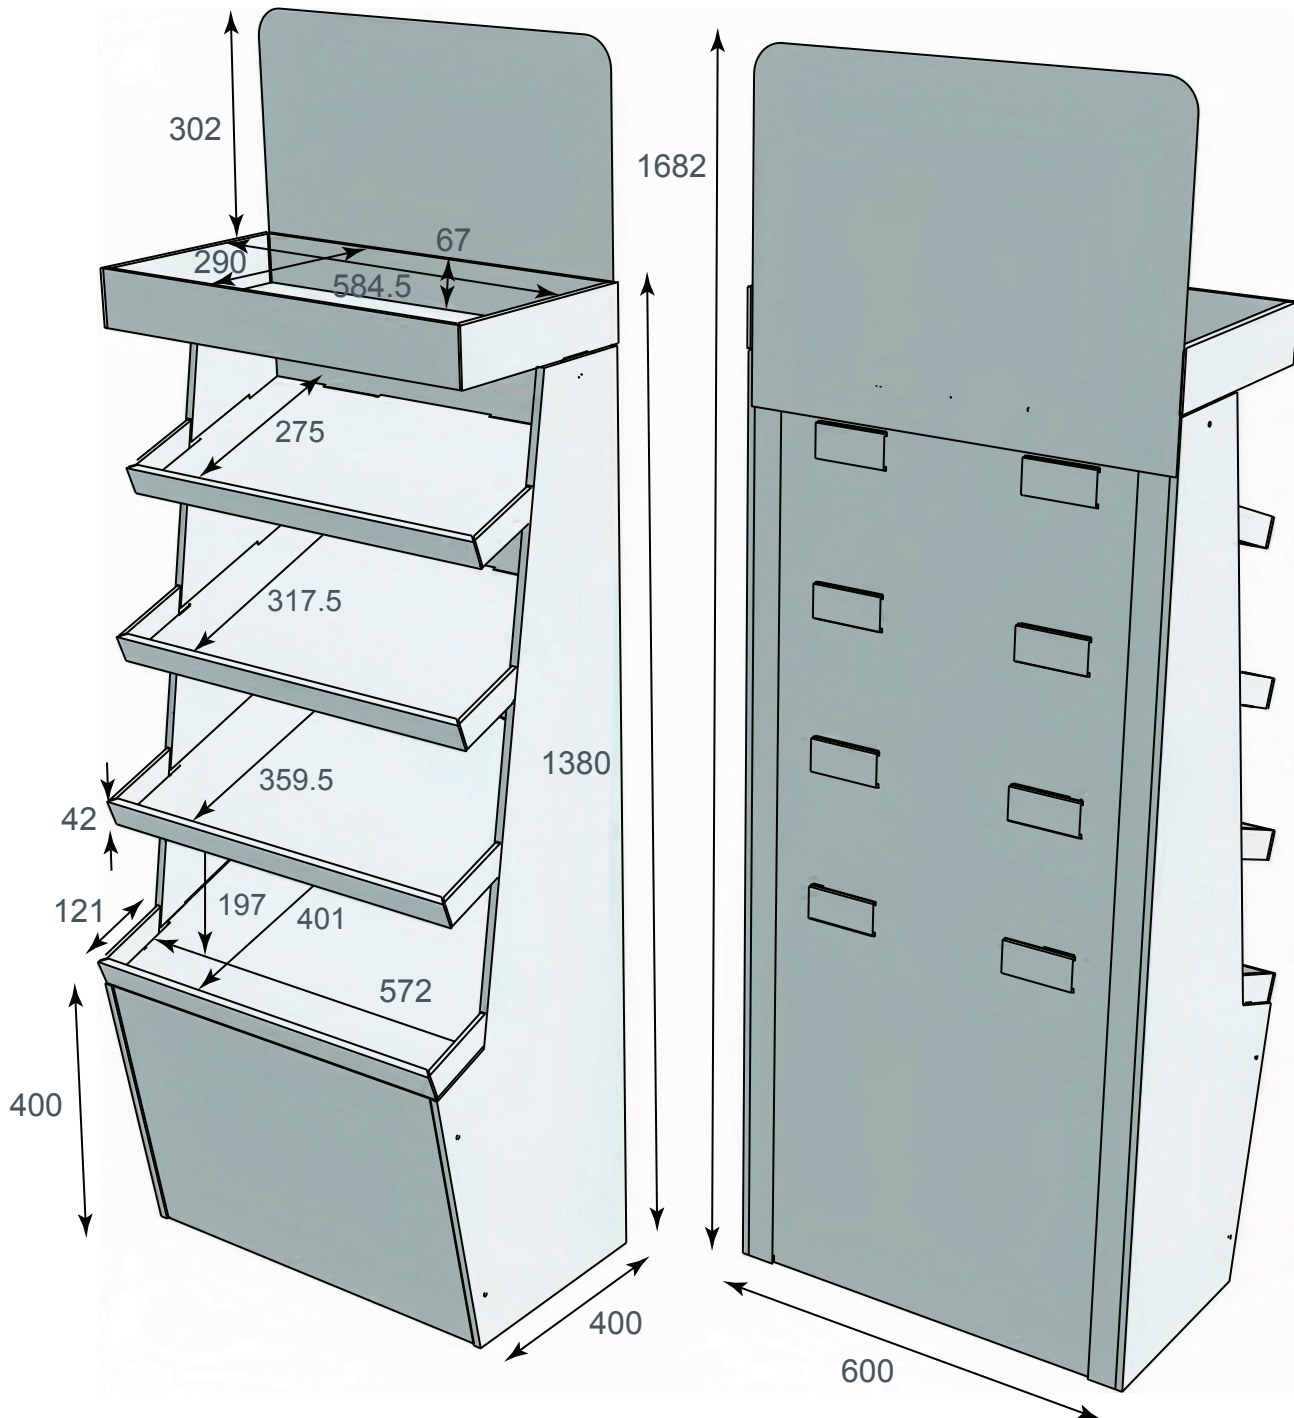

#03311

tsz: -

Infók

Kategória: Álló display
Gyártás: Szerszámos/Digitális
Anyag: EB
Polcok száma: 5db
Teherbírás/polc: Döntött polcos (20fok)
Egyéb:

Méretetek (széxméxma; mm)

összeállítva: 600x400x1682
korona magassága: 302
polc (lentől felfelé)
1.: 572x401x197
2.: 572x359.5x197
3.: 572x317.5x197
4.: 572x275x114
5. (felső tálca): 584.5x290x67
polcél: 42
polcvastagság: 12 (3 réteg)