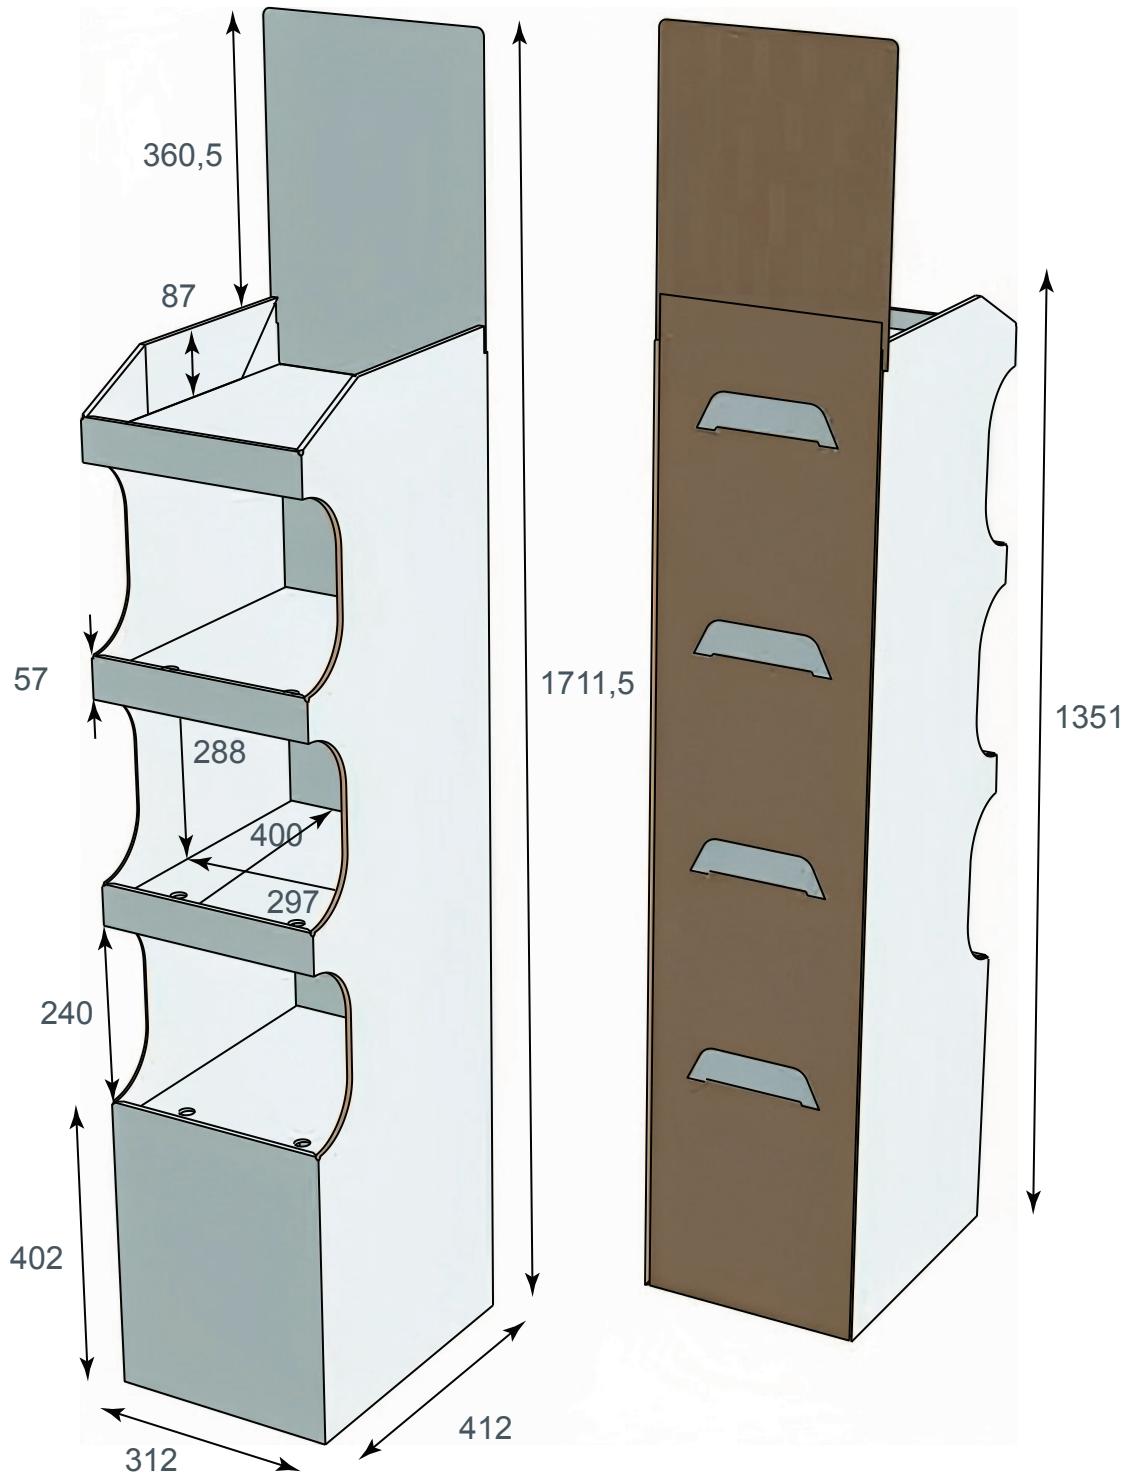

#03756

tsz: -

Infók

Kategória: Álló display
Gyártás: Szerszámos/Digitális
Anyag: EB
Polcok száma: 4db
Teherbírás/polc: ?
Egyéb: kis teherbírás
(pl.: kekszek)

Méretetek (széxméxma; mm)

összeállítva: 312x412x1711,5
oldalfal magasság: 1351
aljzat magasság: 402
korona magasság: 360,5
polc (lentről felfele)
1-3.: 297x400x288
4.: 297x400x87
polcél: 57
polcvastagság: 8 (2 réteg)