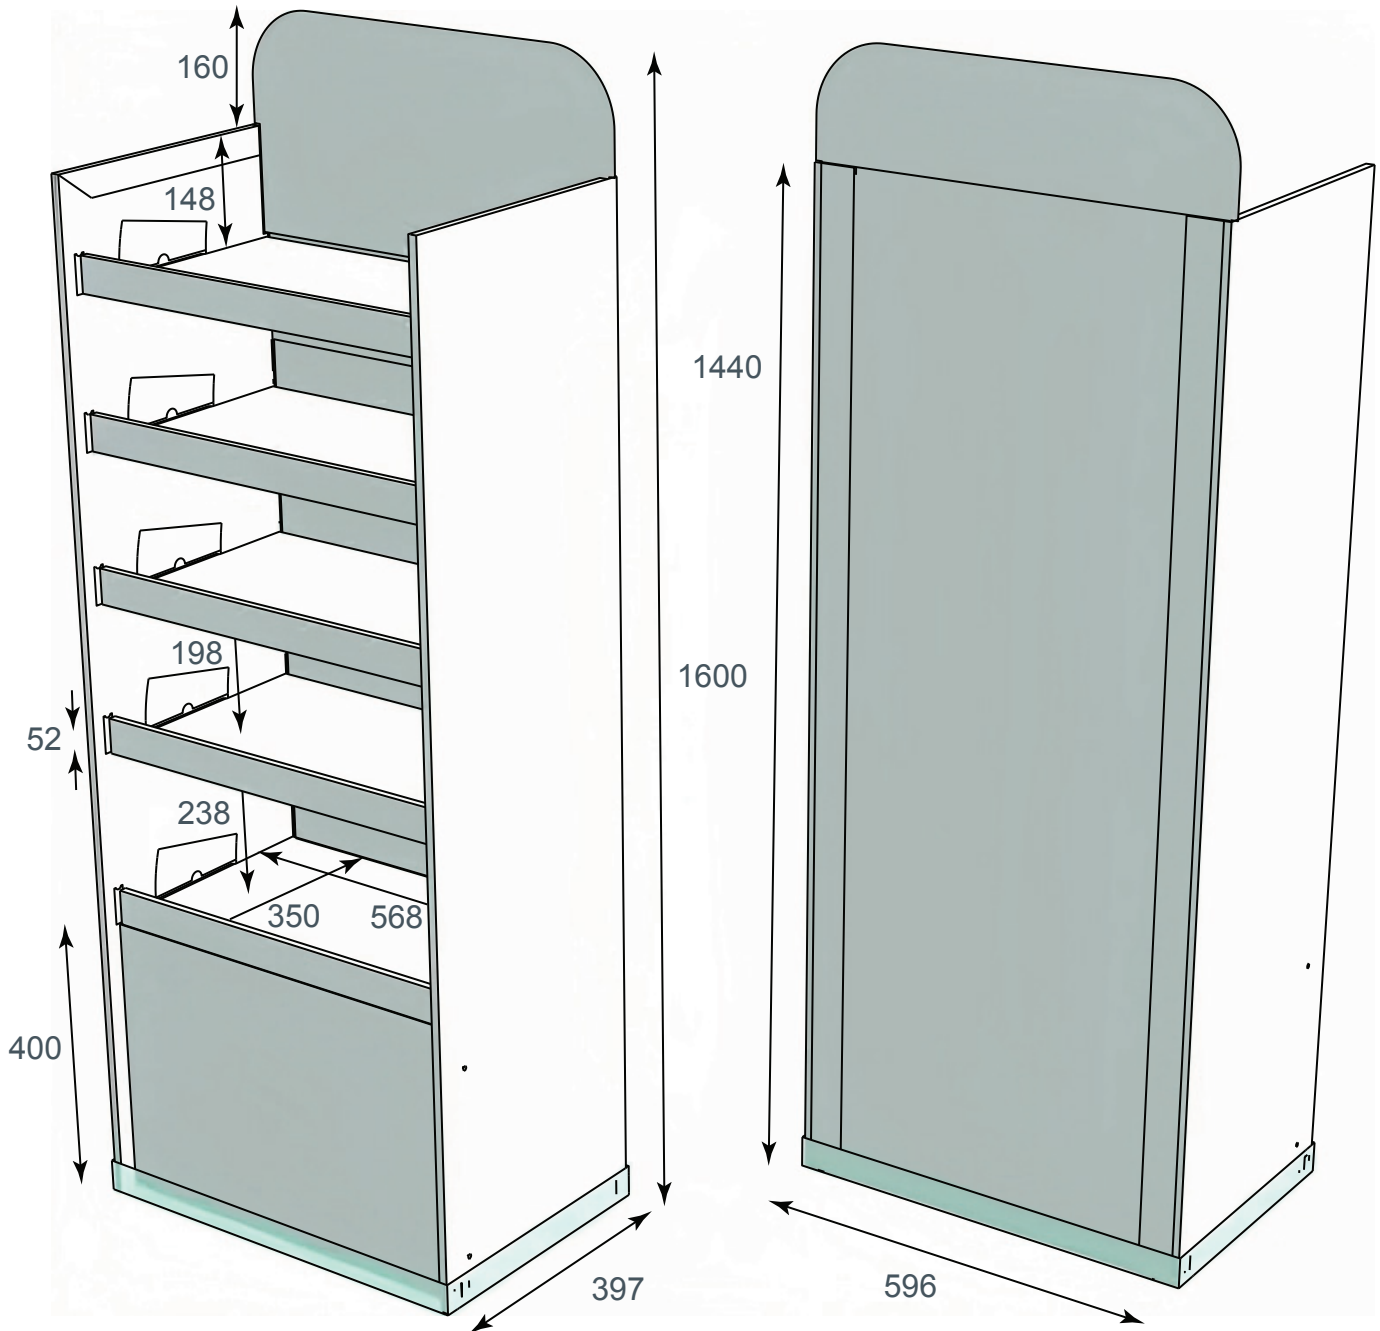

#03186

tsz: -

Infók

Kategória: Álló display
Gyártás: Szerszámos
Anyag: EB
Polcok száma: 5db
Teherbírás/polc: klipszes
Egyéb: rekesz az aljában
CHEP rögzítéssel

Méretetek (széxméxma; mm)

összeállítva: 596x397x1600
oldalfal magassága: 1440
aljzat magassága: 400
korona magassága: 160
polc (lentről felfelé)
1.: 568x350x238
2-4.: 568x350x198
5.: 568x350x148
polcél: 52
polcvastagság: 12 (3 réteg)