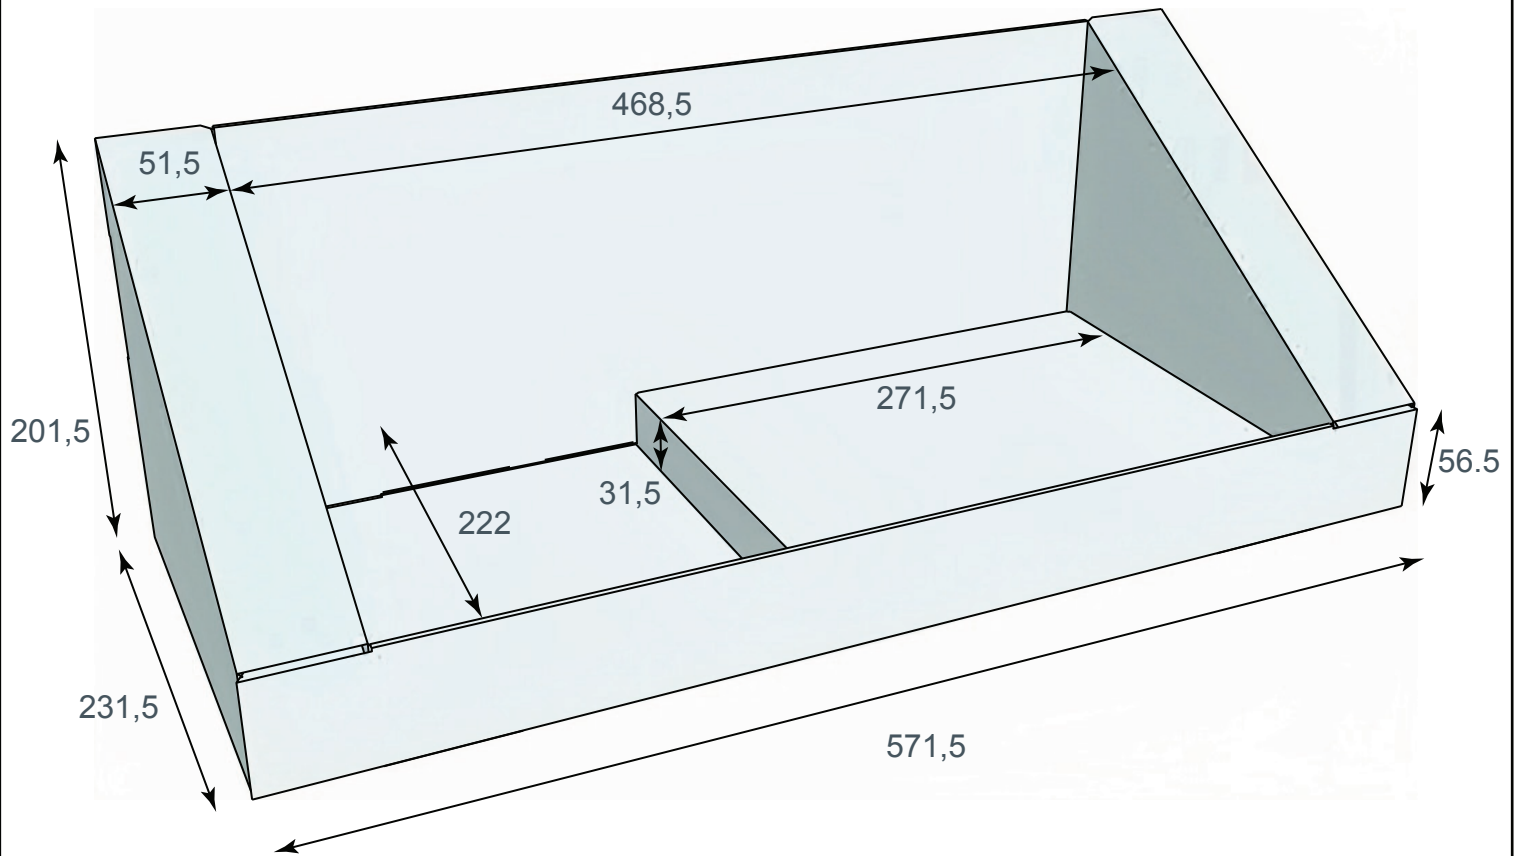

#03869

tsz: -

Complete Printing and
Packaging Logistics Service

Infók

Kategória: Pulti
Gyártás: Szerszámos
Anyag: E
Egyéb: Dobog nem kötelező

Méretek (széxméxma; mm)

összeállítva: 571,5x231,5x201,5
belméret: 468,5x222
dobogó: 271,5x222,5x31,5