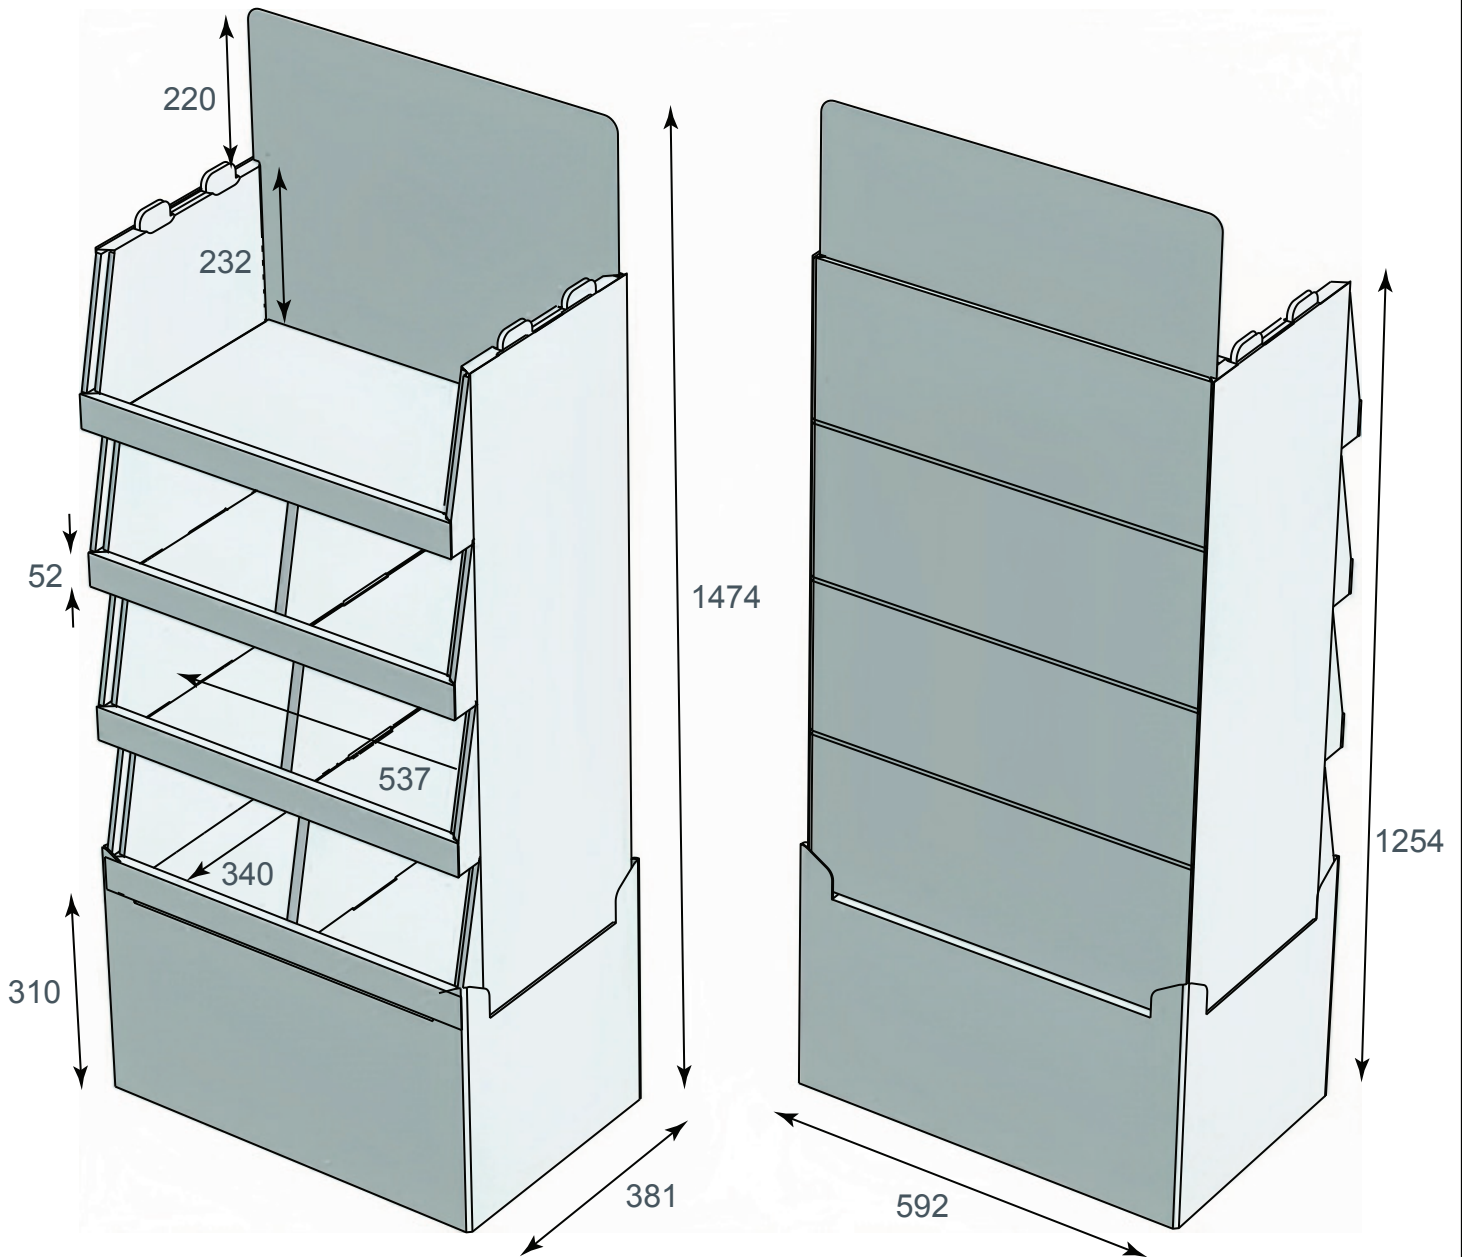

#03338

tsz: -

Complete Printing and
Packaging Logistics Service

Infók

Kategória: Moduláris display
Gyártás: Szerszámos/Digitális
Anyag: EB
Tálcák száma: 4db
Teherbírás/tálca: 30kg
Egyéb: rekesz az aljában

Méretetek (széxméxma; mm)

összeállítva: 592x381x1474
oldalfal magassága: 1254
aljzat magassága: 310
korona magassága: 220
tálca: 537x340x232
osztó vastagsága: 16