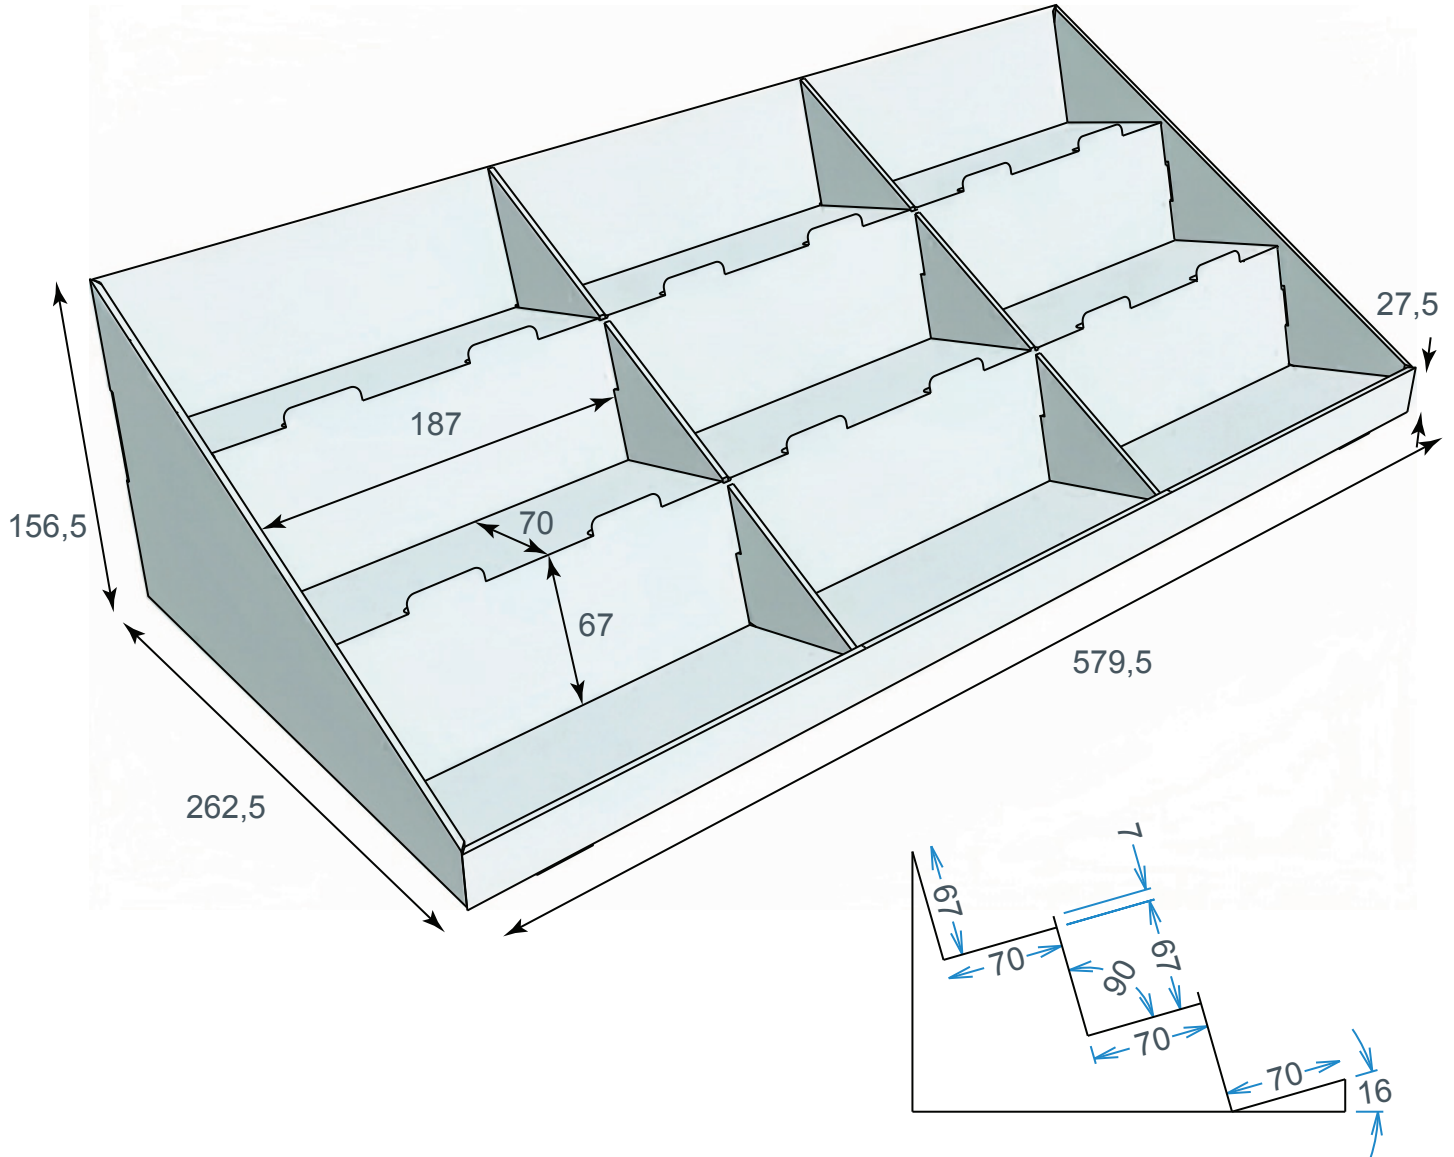

#02215

tsz: -

Infók

Kategória: Pulti
Gyártás: Szerszámos
Anyag: E
Fakkok száma: 3x3db
Egyéb:

Méreték (széxméxma; mm)

összeállítva: 579,5x262,5x156,5
fakkok: 187x70x67