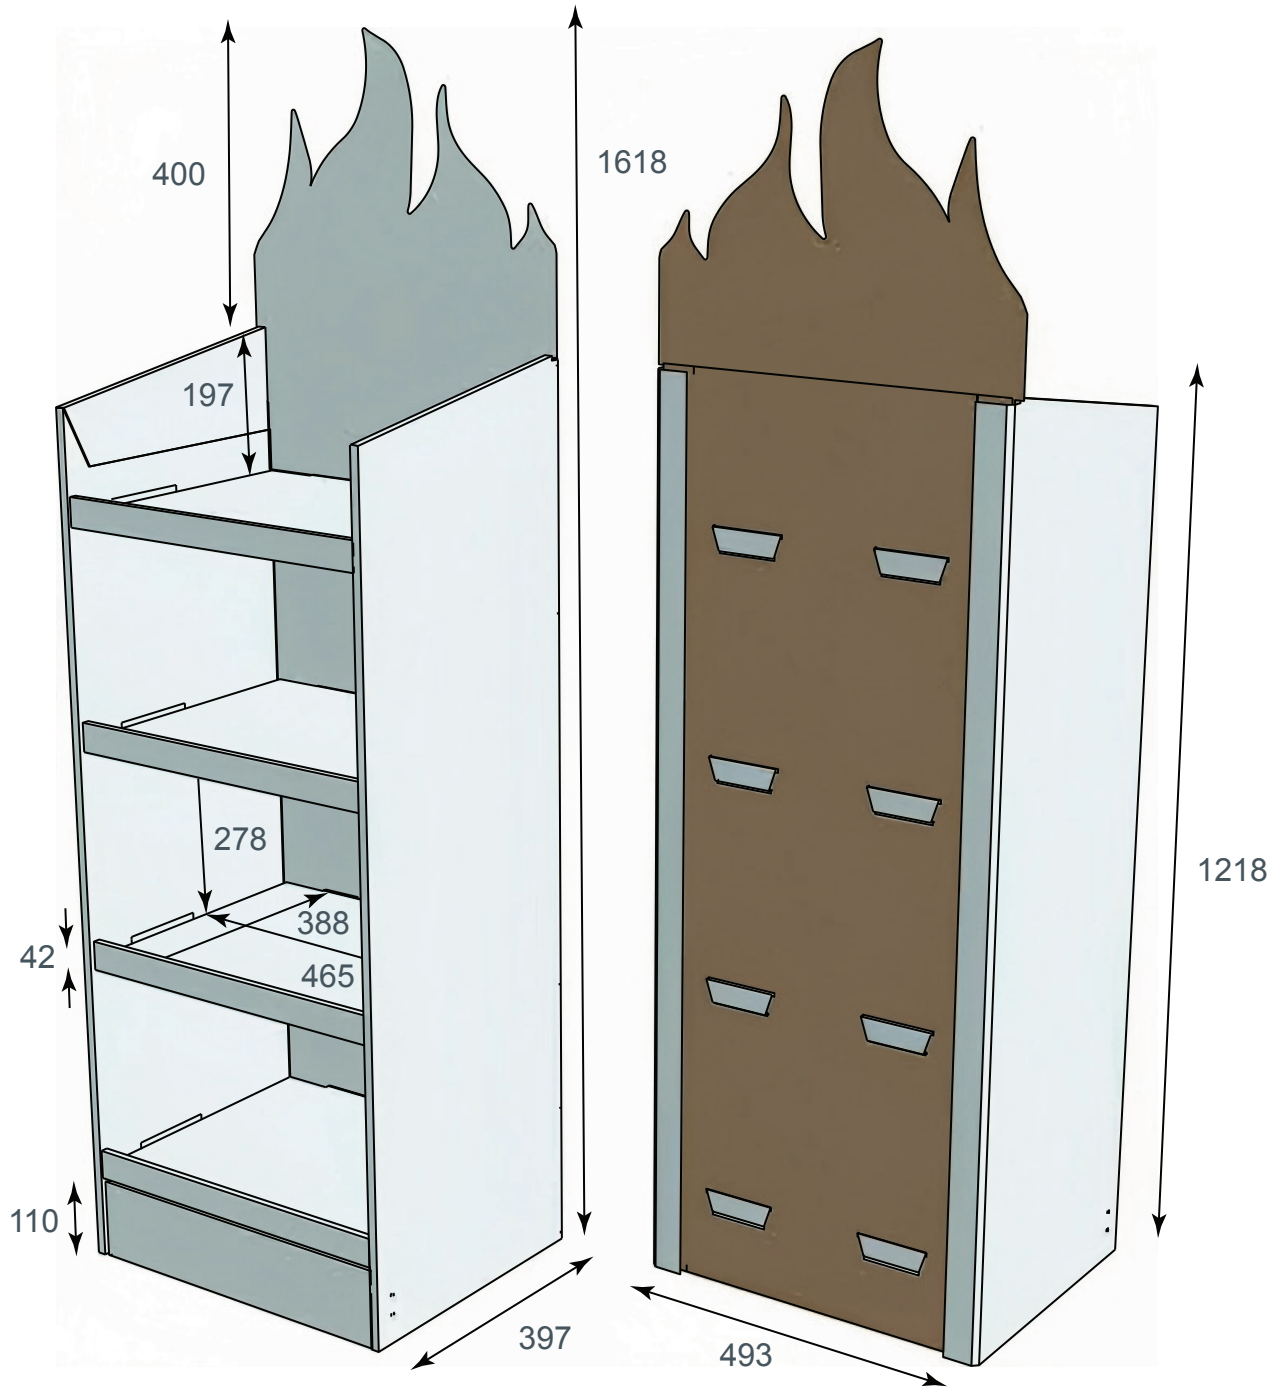

#03036

tsz: -

Infók

Kategória: Álló display
Gyártás: Szerszámos/Digitális
Anyag: EB
Polcok száma: 4db
Teherbírási/polc:
Egyéb: formakorona opció

Méretetek (széxméxma; mm)

összeállítva: 493x397x1618
oldalfal magassága: 1218
aljzat magassága: 110
korona magassága: 400
polc (lentről felfelé)
1-3.: 465x388x278
4.: 465x388x197
polcél: 42
polcvastagság: 16 (4 réteg)