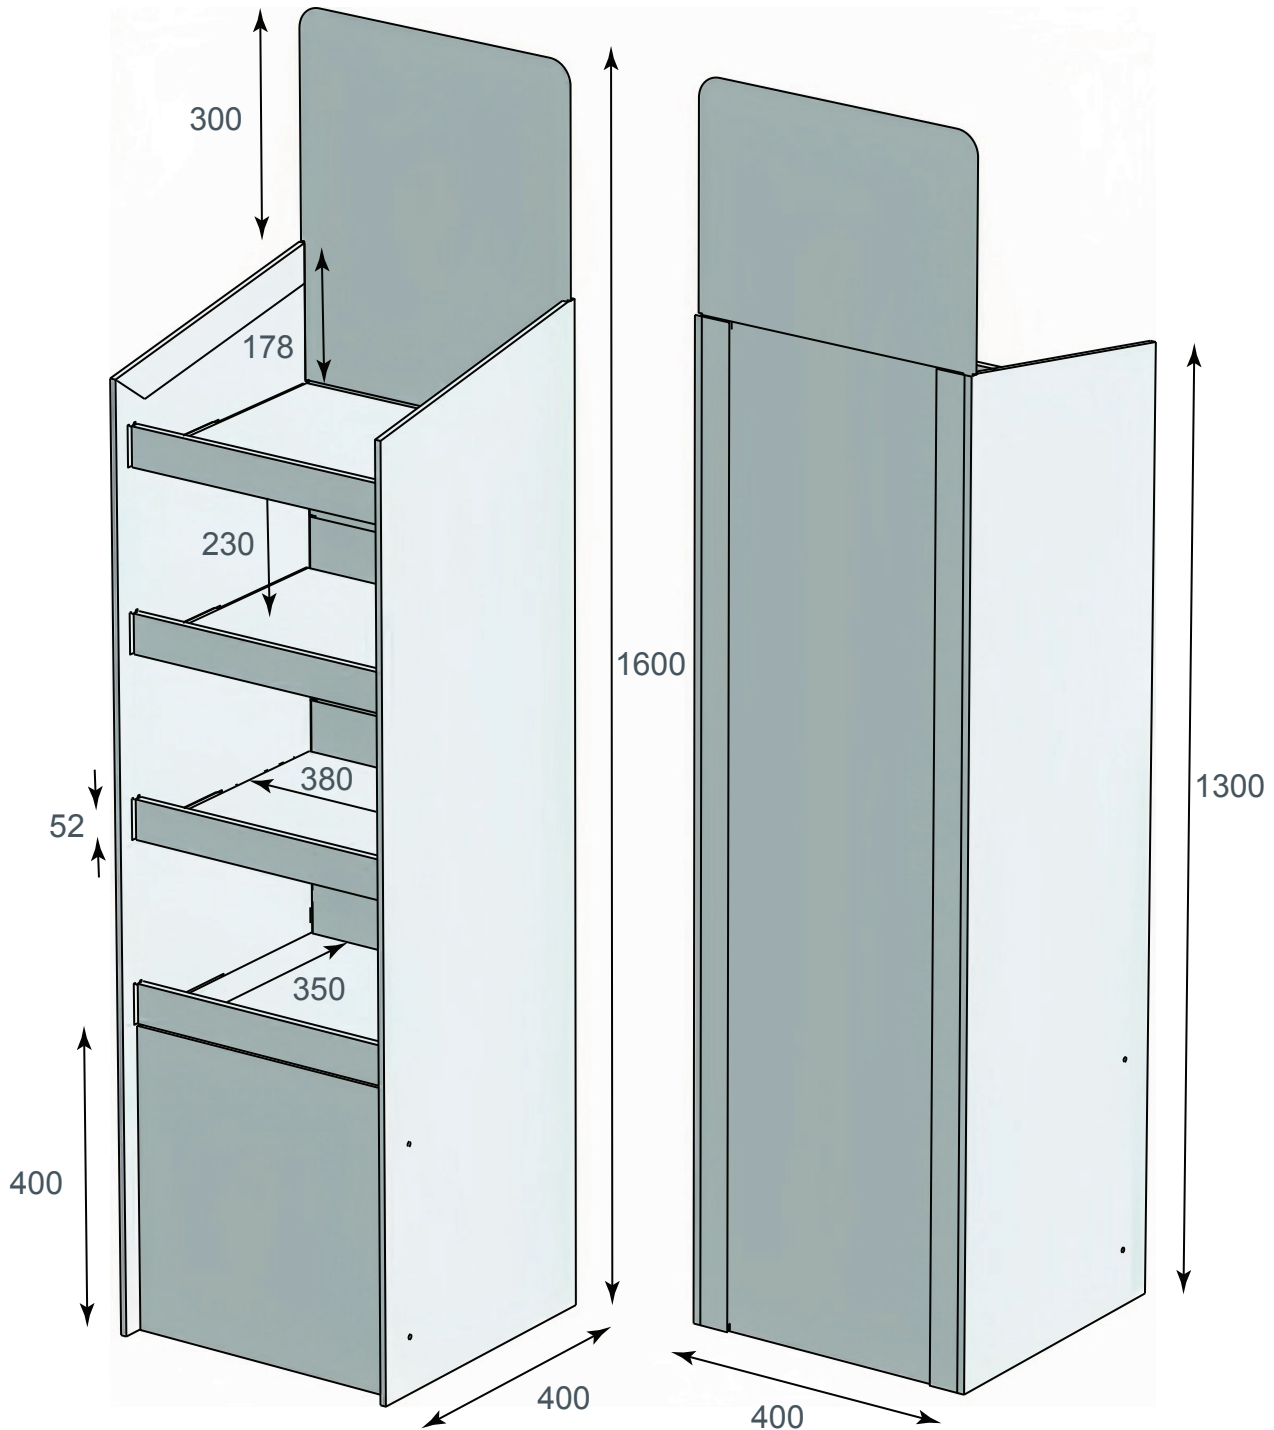

#03307

tsz: -

Complete Printing and
Packaging Logistics Service

Infók

Kategória: Álló display
Gyártás: Szerszámos
Anyag: EB
Polcok száma: 4db
Teherbírási/polc:
Egyéb: klipszes
polctartóval

Méretetek (széxméxma; mm)

összeállítva: 400x400x1600
oldalfal magassága: 1300
aljzat magassága: 400
korona magassága: 300
polc (lentről felfelé)
1-3.: 380x350x230
4.: 380x350x178
polcél: 52
polcvastagság: 8 (2 réteg)