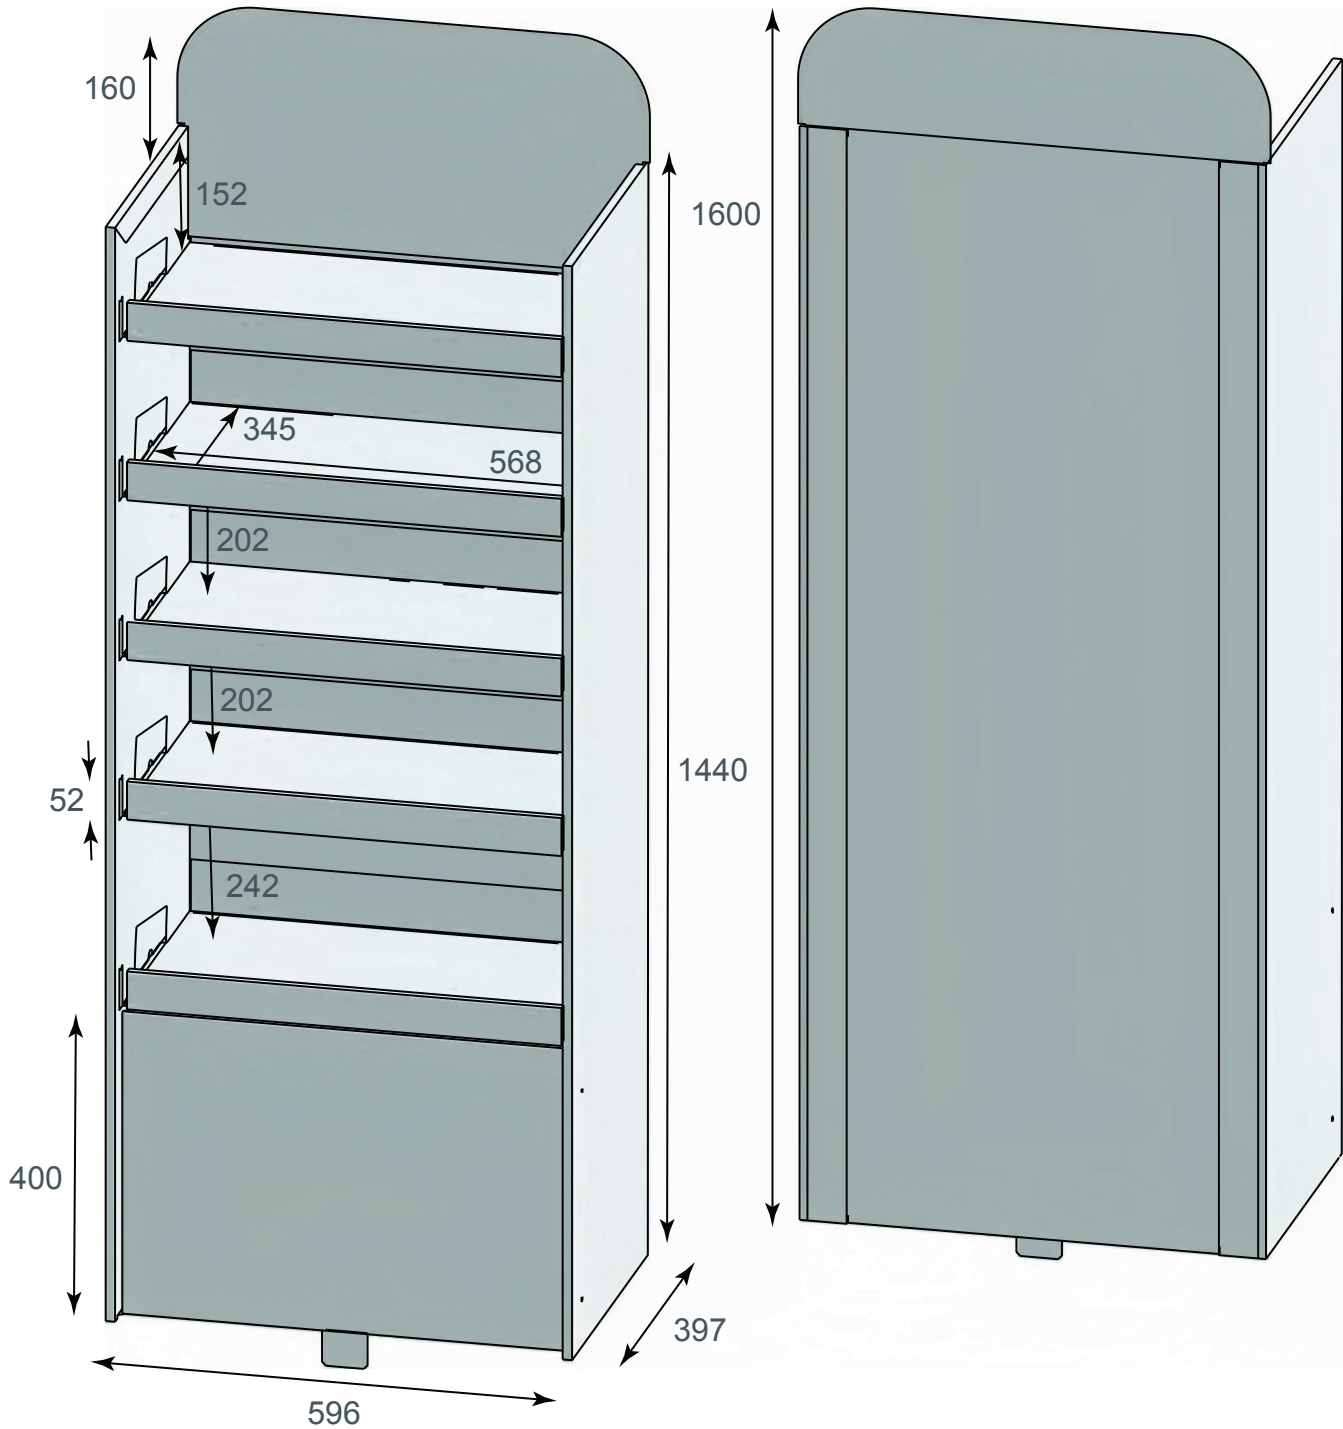

#03125

tsz: -

Infók

Kategória: Álló display
Gyártás: Szerszámos/Digitális
Anyag: EB
Polcok száma: 5db
Teherbírási/polc:
Egyéb: klipszes
rekesz az aljában
CHEP raklapprögztítés

Méretetek (széxméxma; mm)

összeállítva: 596x397x1600
oldalfal magassága: 1440
aljzat magassága: 400
korona magassága: 160
polc (lentről felfelé)
1.: 568x345x242
2-4.: 568x345x202
5.: 568x345x152
polcél: 52
polcvastagság: 8 (2 réteg)