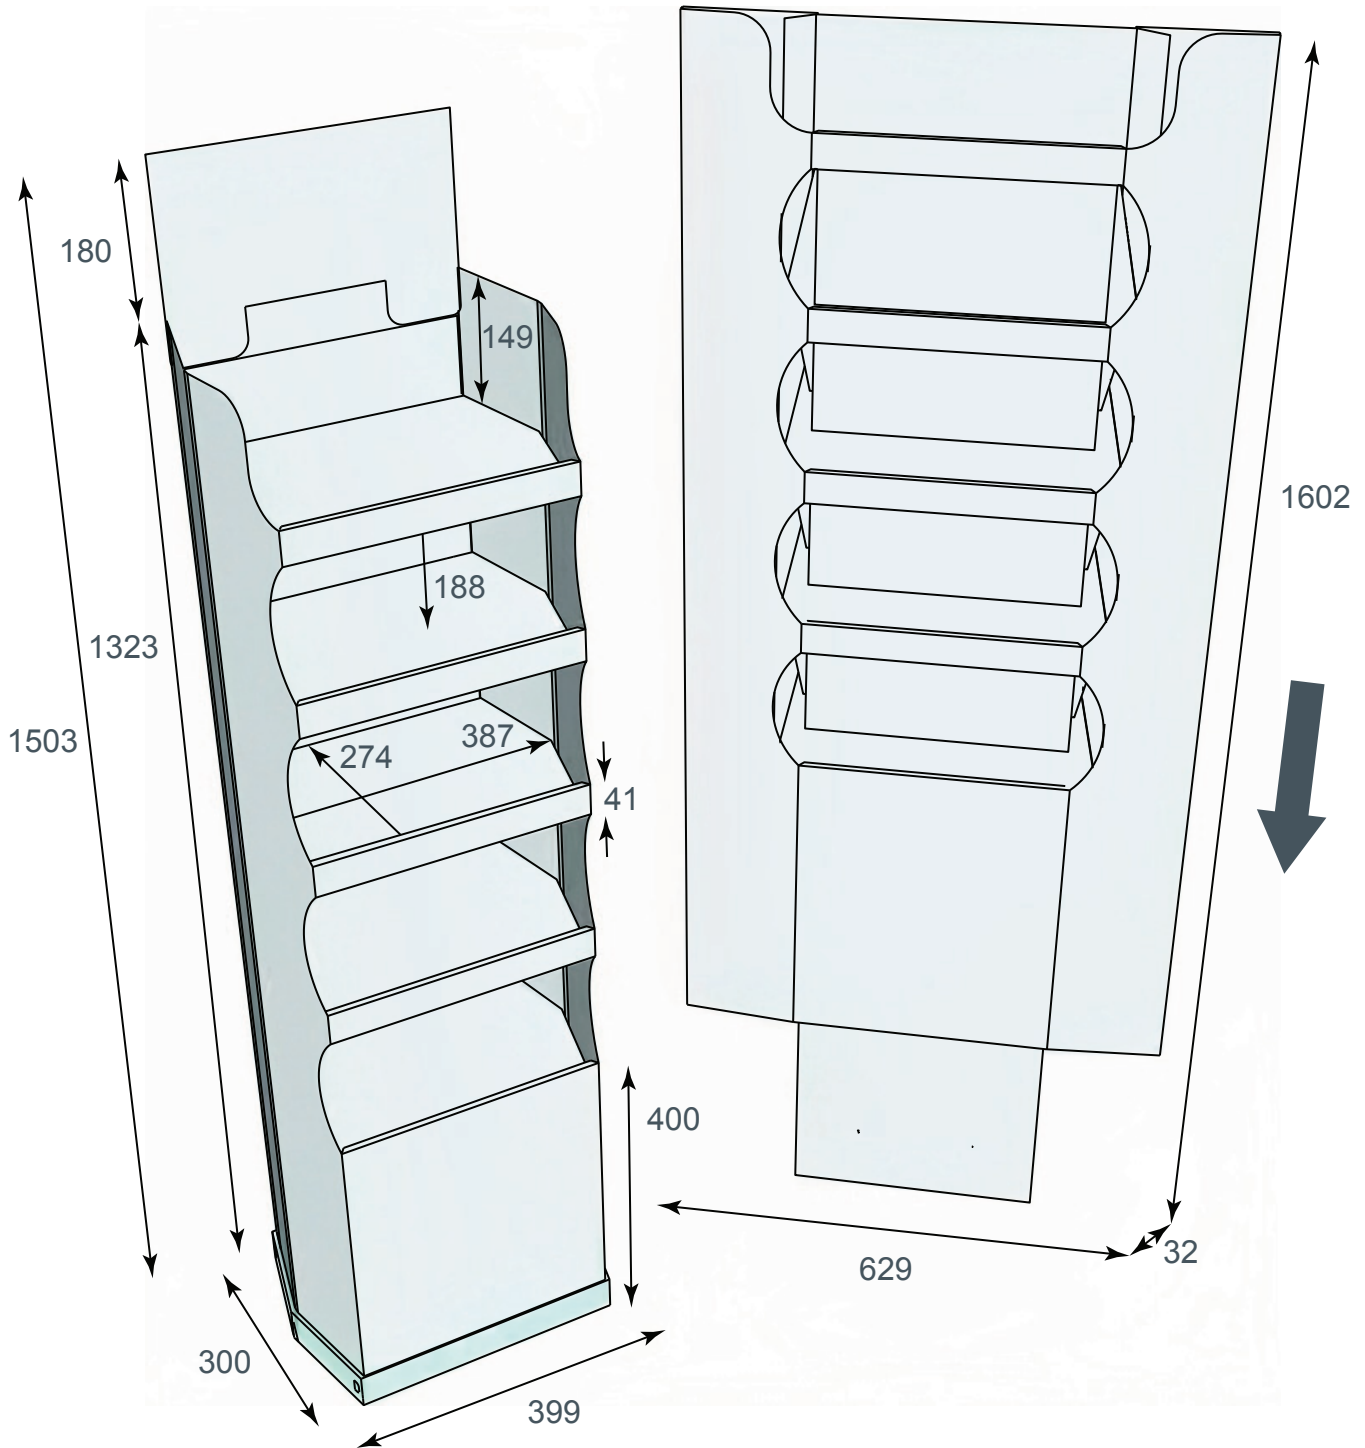

#01906

tsz: -

Complete Printing and
Packaging Logistics Service

Infók

Kategória: Álló display
Gyártás: Szerszamos/Digitális
Anyag: EB
Polcok száma: 5db
Teherbírás/polc:
Egyéb: automata

Méretetek (széxméxma; mm)

összeállítva: 399x300x1503
laprahajtva: 629x32x1602
oldalfal magassága: 1323
aljzat magassága: 400
korona magassága: 180
polc (lentről felfelé)
1-4.: 387x274x188
5.: 387x274x149
polcél: 41
polcvastagság: 12 (3 réteg)