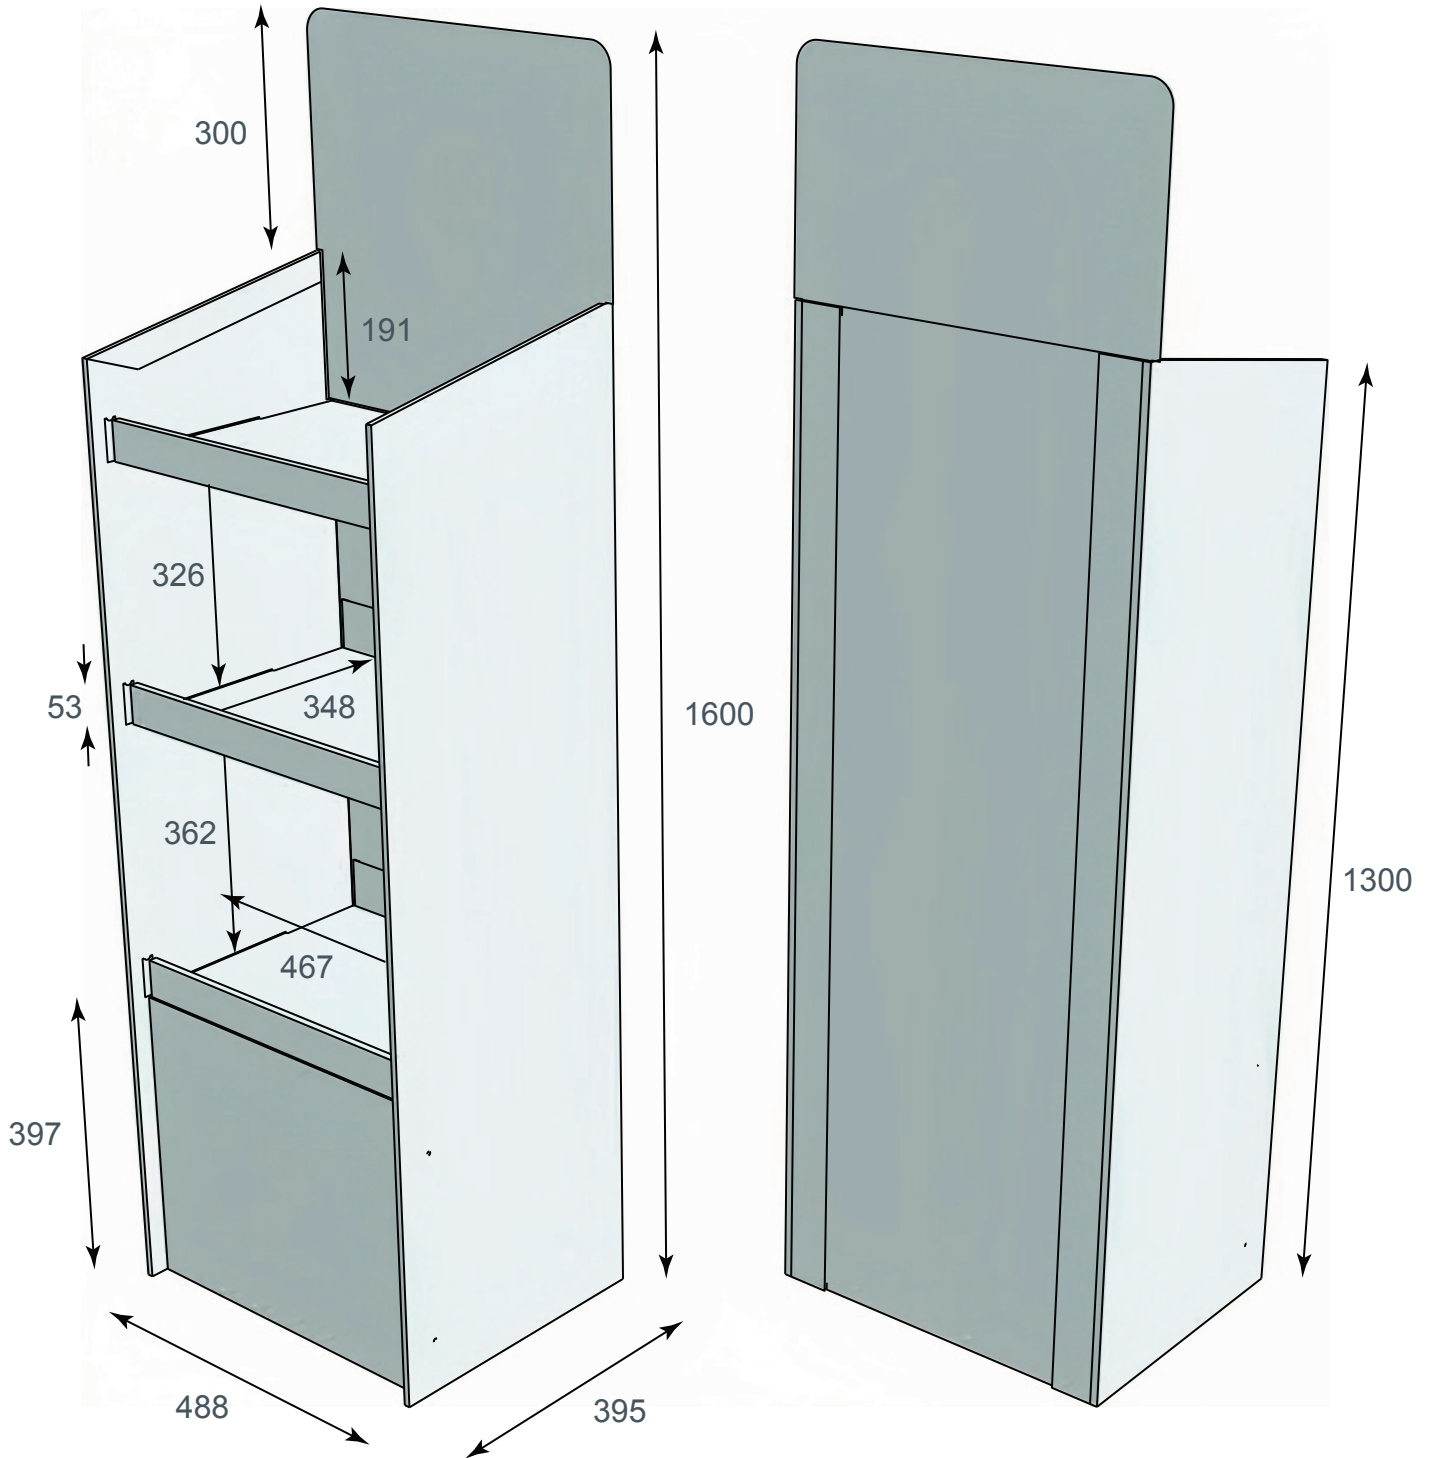

#03280 (3polcos)

tsz: -

Infók

Kategória: Álló display
Gyártás: Szerszámos
Anyag: EB
Polcok száma: 3db
Teherbírás/polc: 21kg
Egyéb: klipszes
opció: +polcosztó

Méretetek (széxméxma; mm)

összeállítva: 488x395x1600
oldalfal magassága: 1300
aljzat magassága: 397
korona magassága: 300
polc (lentről felfelé)
1.: 467x348x362
2.: 467x348x326
3.: 467x348x191
polcél: 53
polcvastagság: 8 (2 réteg)